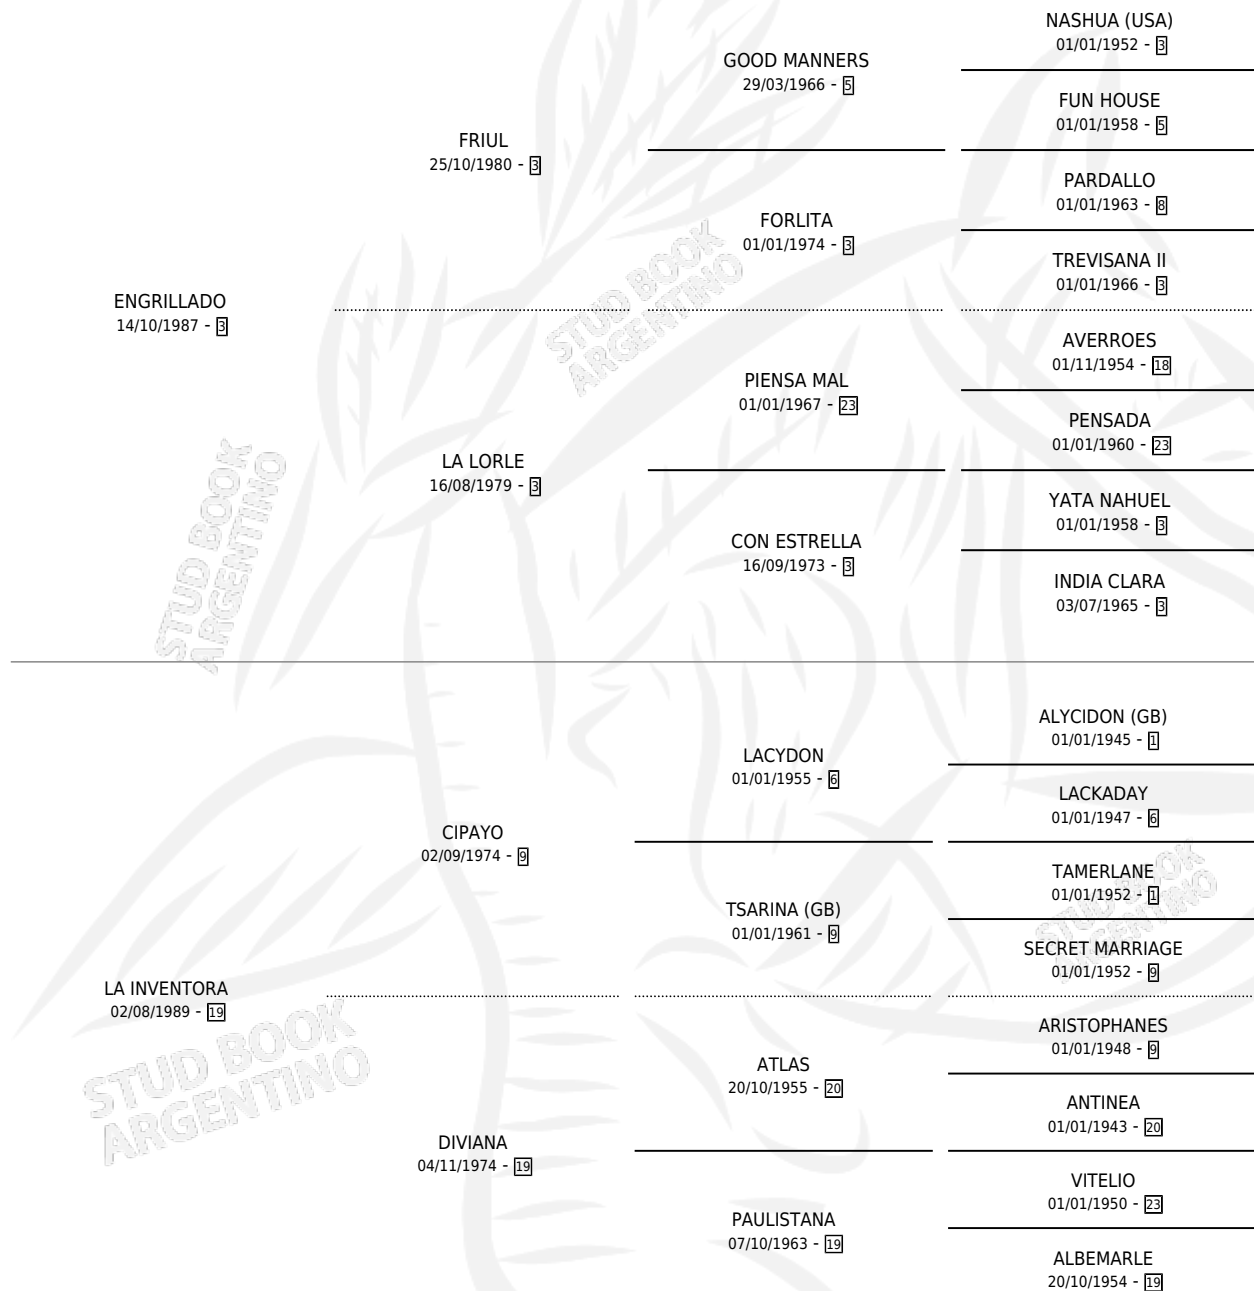

BOUCHE BEE

por ENGRILLADO y LA INVENTORA por CIPAYO

Argentina · Hembra · Zaino Doradillo · SP · 23/07/1996
Familia 19 · Volumen 36

ESTADO

TIPIFICACIÓN SANGUÍNEA	✓
TIPIFICACIÓN POR ADN	X
PASAPORTE	X
IDENTIFICACIÓN POR MICROCHIP	X
REPRODUCTOR	X

Lugar de nacimiento: Vacacion

Criador: Sin dato

PEDIGREE