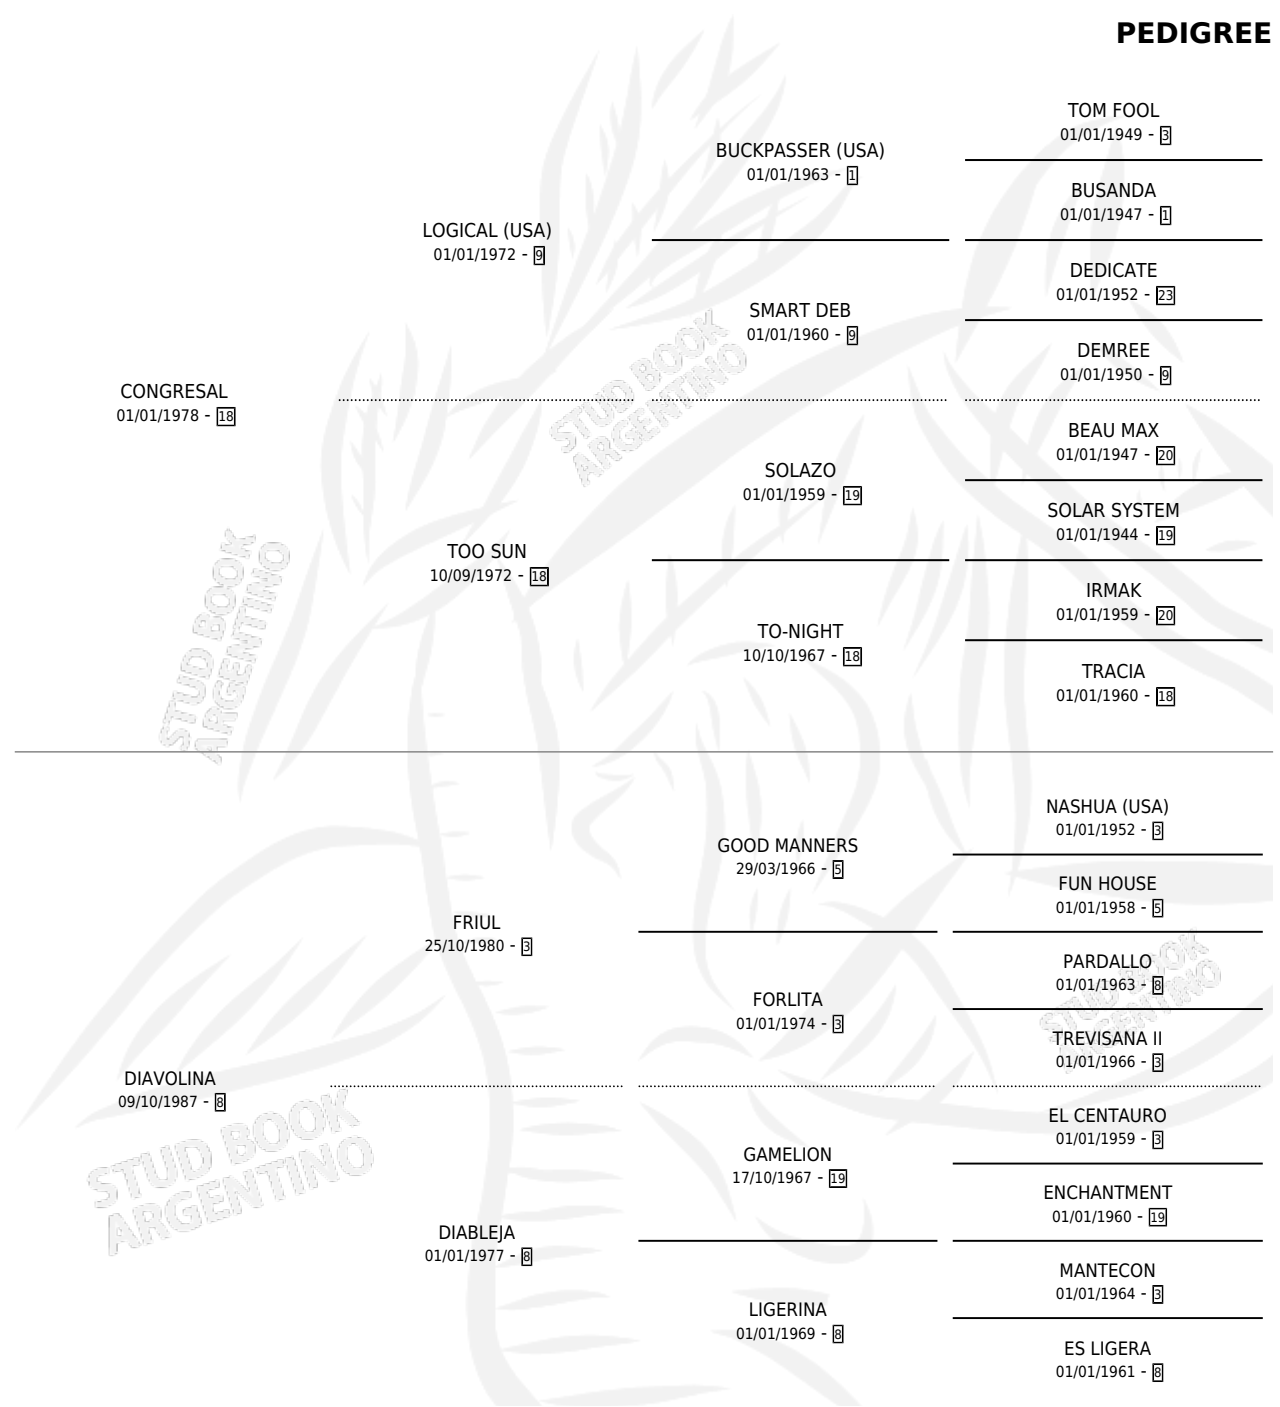

# CON DIABLA

por CONGRESAL y DIAVOLINA por FRIUL

Argentina · Hembra · Zaino · SP · 13/07/1996  
Familia 8-g · Volumen 36

## ESTADO

TIPIFICACIÓN SANGUÍNEA	✓
TIPIFICACIÓN POR ADN	X
PASAPORTE	X
IDENTIFICACIÓN POR MICROCHIP	X
REPRODUCTOR	X

**Lugar de nacimiento:** Muñiz Sur

**Criador:** Sin dato

## PEDIGREE