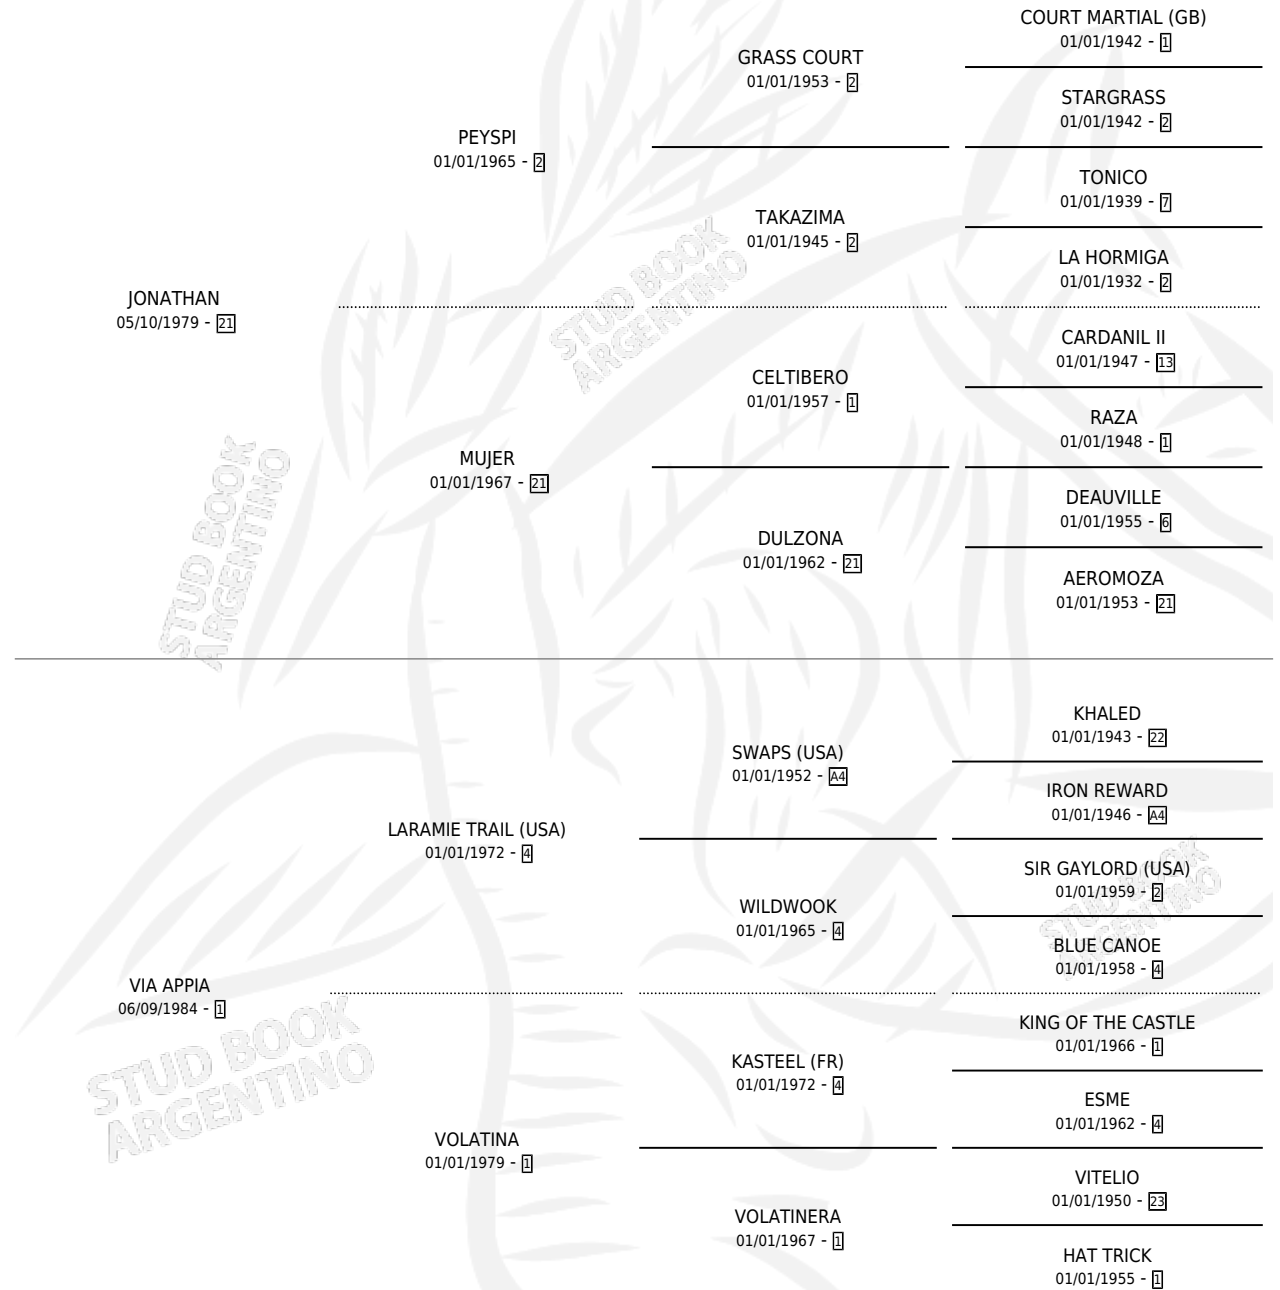

JONLARA

por JONATHAN y VIA APPIA por LARAMIE TRAIL (USA)

Argentina · Macho · Zaino Doradillo · SP · 10/07/1996
Familia 1-n · Volumen 36

ESTADO

TIPIFICACIÓN SANGUÍNEA	X
TIPIFICACIÓN POR ADN	X
PASAPORTE	X
IDENTIFICACIÓN POR MICROCHIP	X
REPRODUCTOR	X

Lugar de nacimiento: Masama

Criador: Masama

PEDIGREE

JONLARA

Datos oficiales del Stud Book Argentino

Documento generado el 14/05/2026

studbook.org.ar