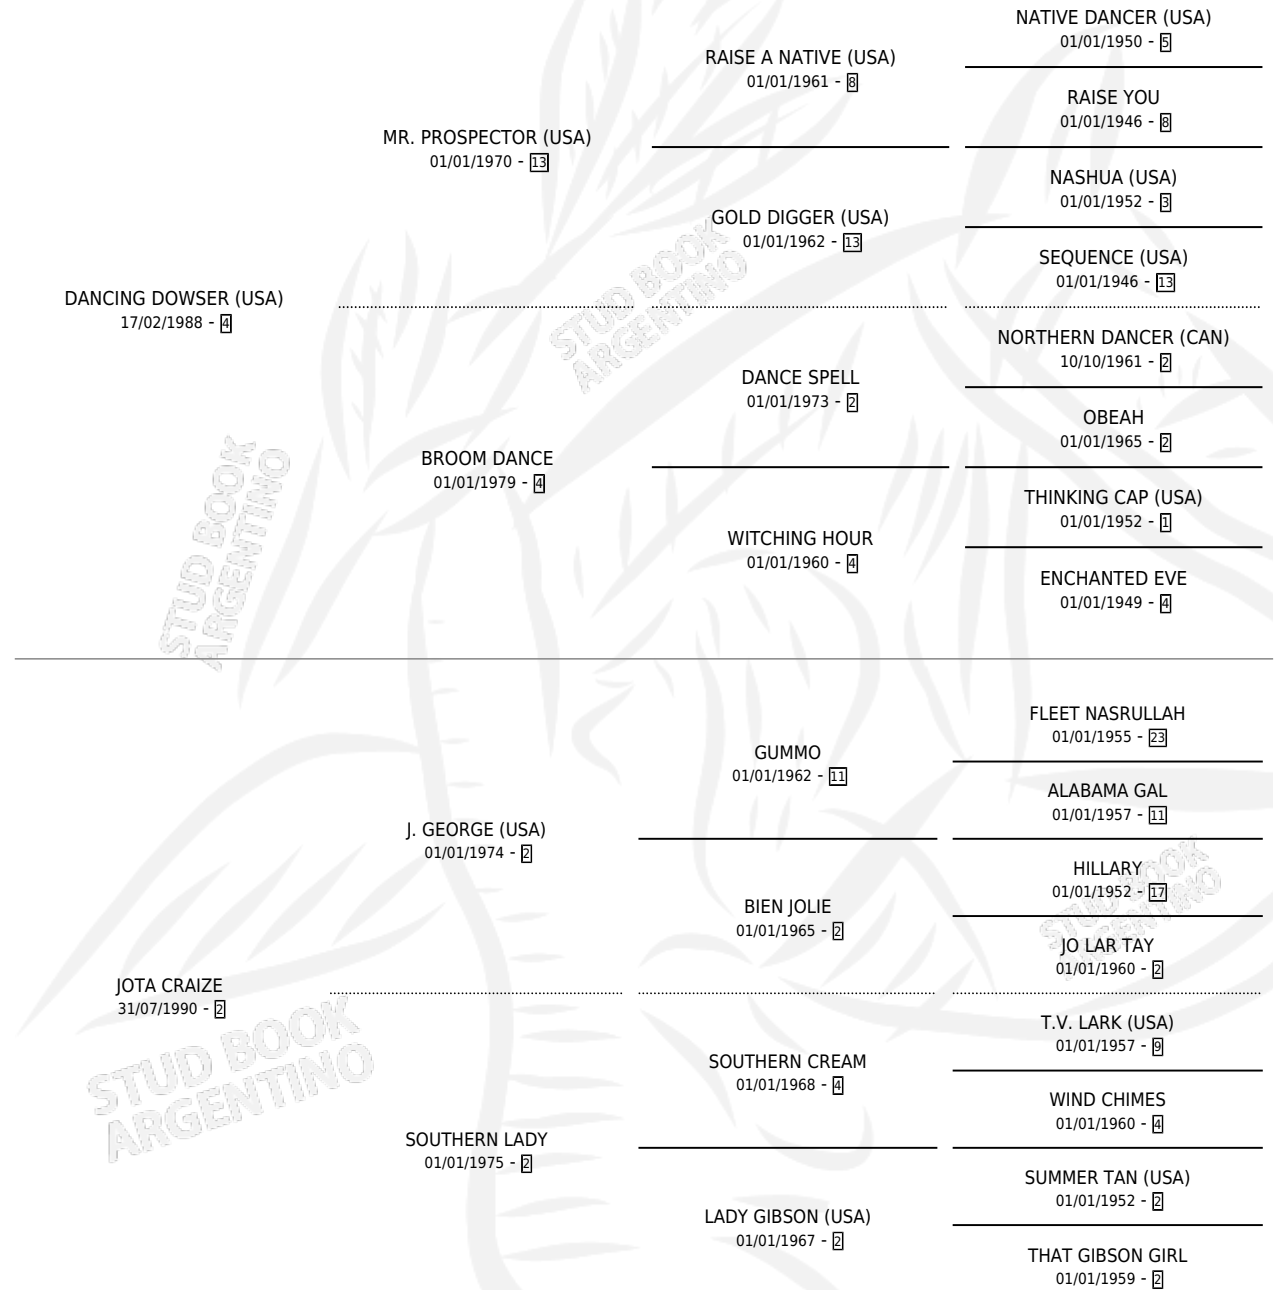

CRAZY DOWSER

por **DANCING DOWSER (USA)** y **JOTA CRAIZE** por **J. GEORGE (USA)**

Argentina · Macho · Zaino Colorado · SP · 09/07/1996
Familia 2-e · Volumen 36

ESTADO

| | |
|------------------------------|---|
| TIPIFICACIÓN SANGUÍNEA | ✓ |
| TIPIFICACIÓN POR ADN | X |
| PASAPORTE | X |
| IDENTIFICACIÓN POR MICROCHIP | X |
| REPRODUCTOR | X |

Lugar de nacimiento: Los Nogales

Criador: Los Nogales

PEDIGREE

CRAZY DOWSER

Datos oficiales del Stud Book Argentino

Documento generado el 03/05/2026

studbook.org.ar