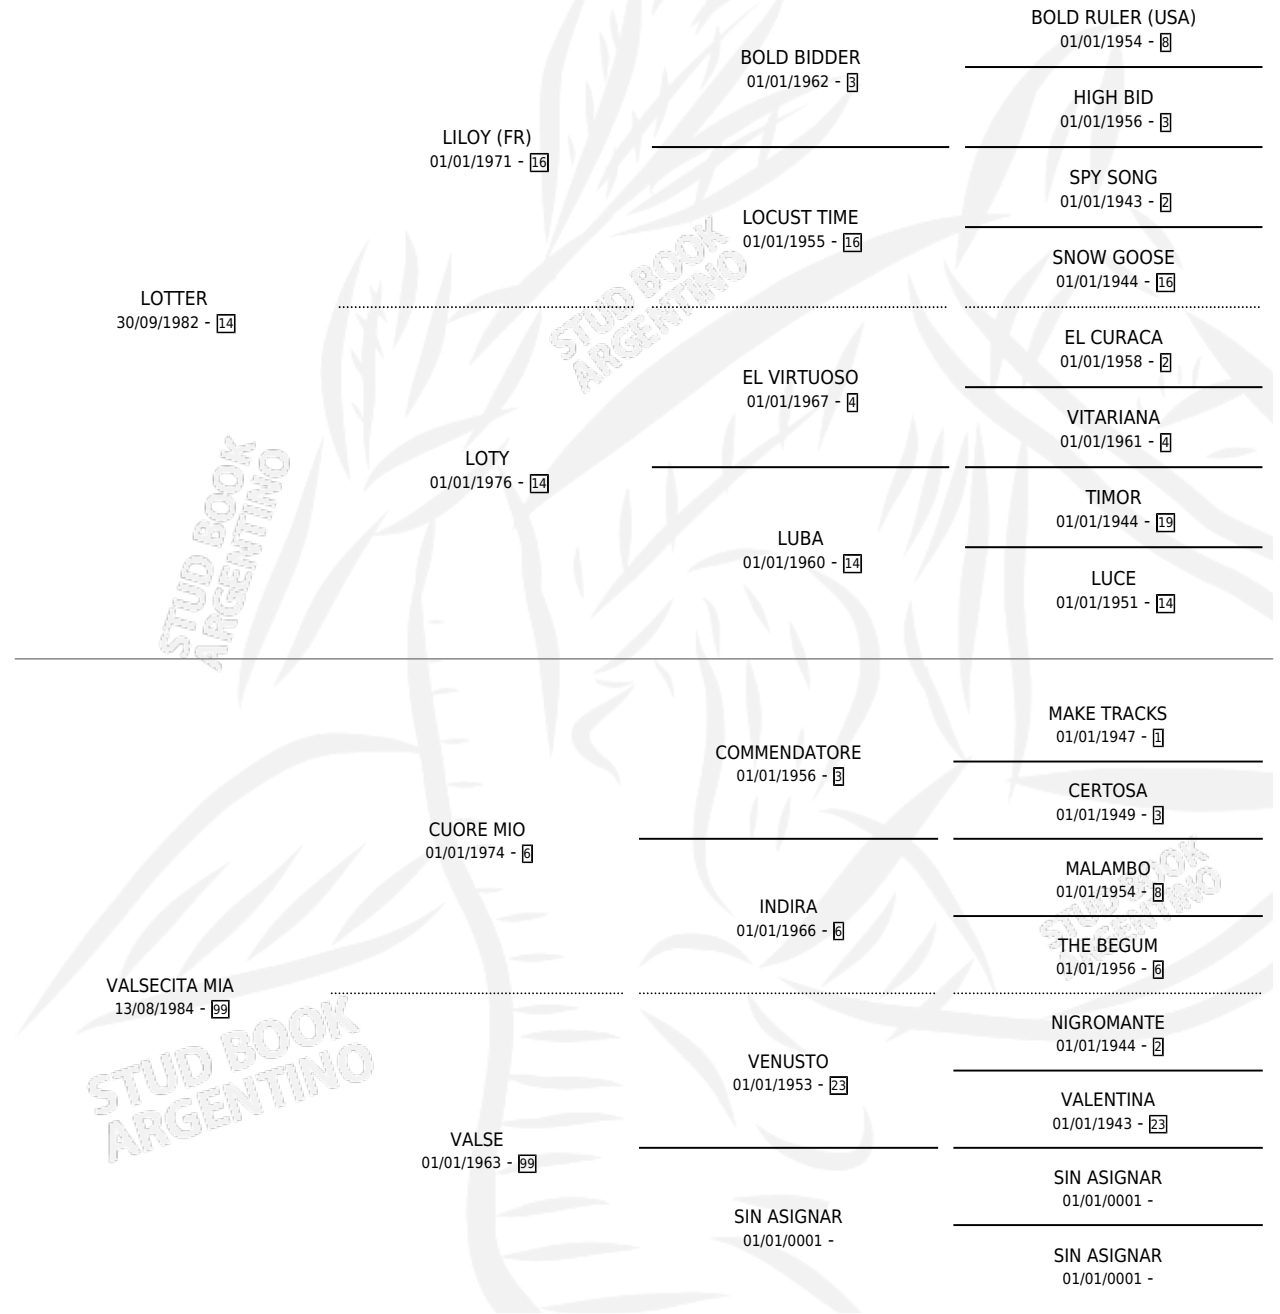

LO CACHUZO

por LOTTER y VALSECITA MIA por CUORE MIO

Argentina · Macho · Alazan · SP · 04/07/1996
Familia 99 · Volumen 36

ESTADO

TIPIFICACIÓN SANGUÍNEA	X
TIPIFICACIÓN POR ADN	X
PASAPORTE	X
IDENTIFICACIÓN POR MICROCHIP	X
REPRODUCTOR	X

Lugar de nacimiento: Beclajor

Criador: Beclajor

PEDIGREE

LO CACHUZO

Datos oficiales del Stud Book Argentino

Documento generado el 10/05/2026

studbook.org.ar