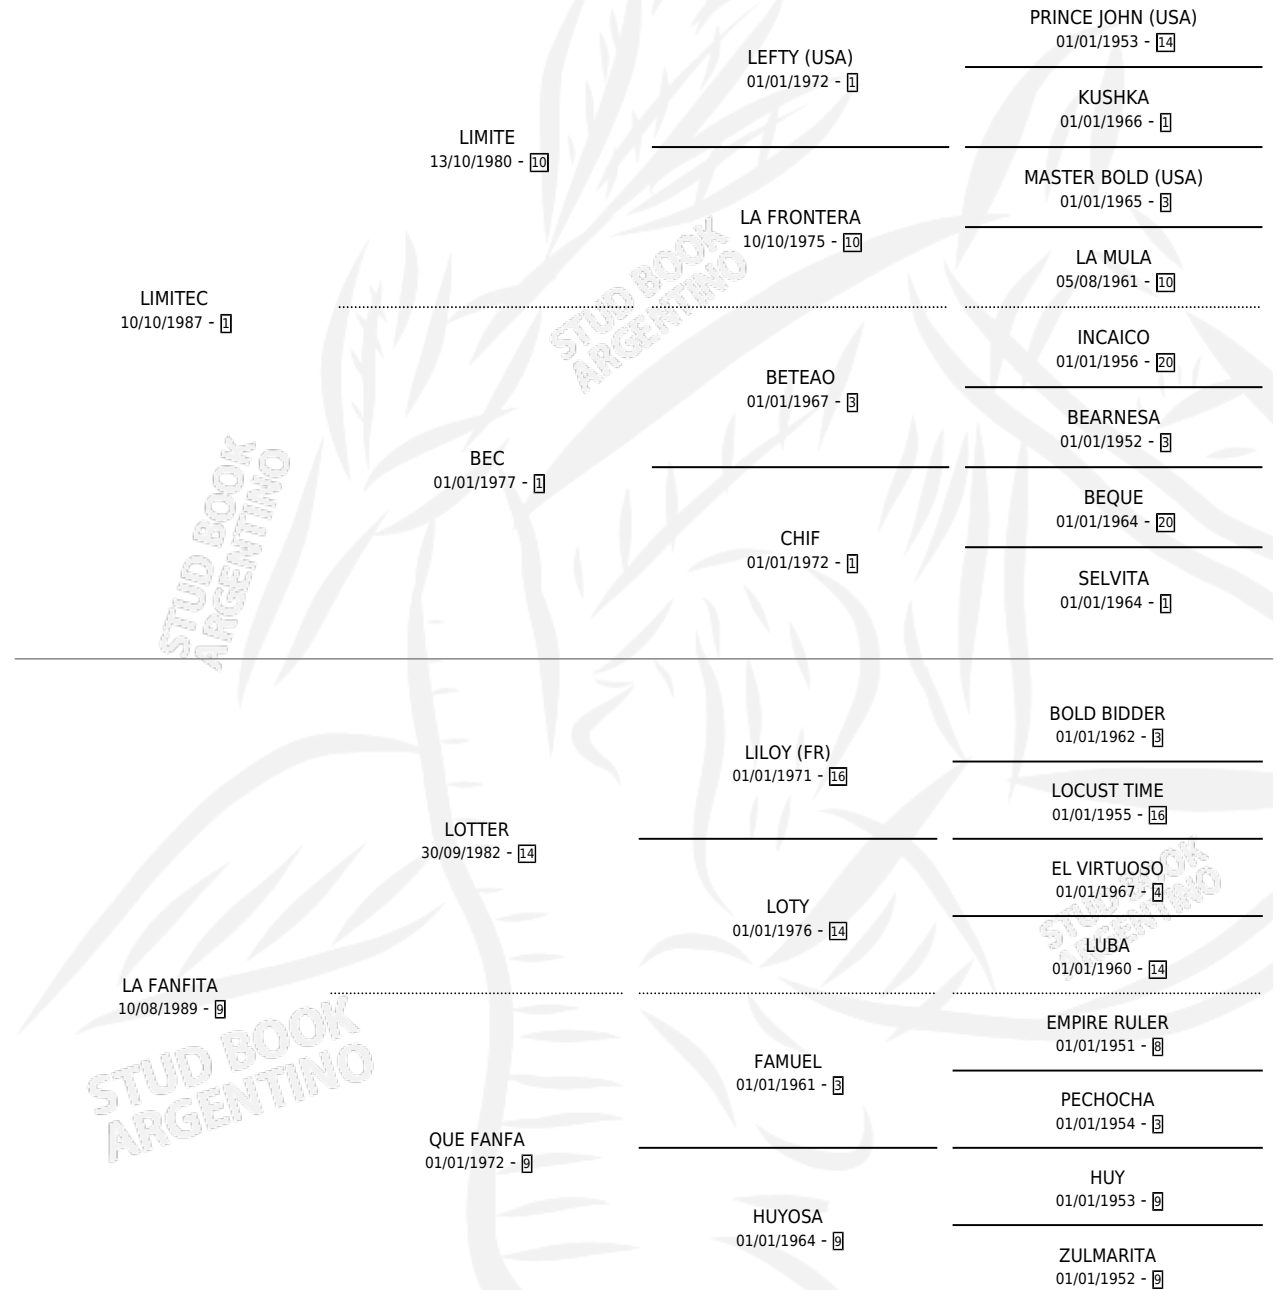

LIMITADOR

por LIMITEC y LA FANFITA por LOTTER

Argentina · Macho · Zaino · SP · 05/07/1996
Familia 9-g · Volumen 36

ESTADO

TIPIFICACIÓN SANGUÍNEA	✓
TIPIFICACIÓN POR ADN	X
PASAPORTE	X
IDENTIFICACIÓN POR MICROCHIP	X
REPRODUCTOR	X

Lugar de nacimiento: Beclajor

Criador: Beclajor

PEDIGREE