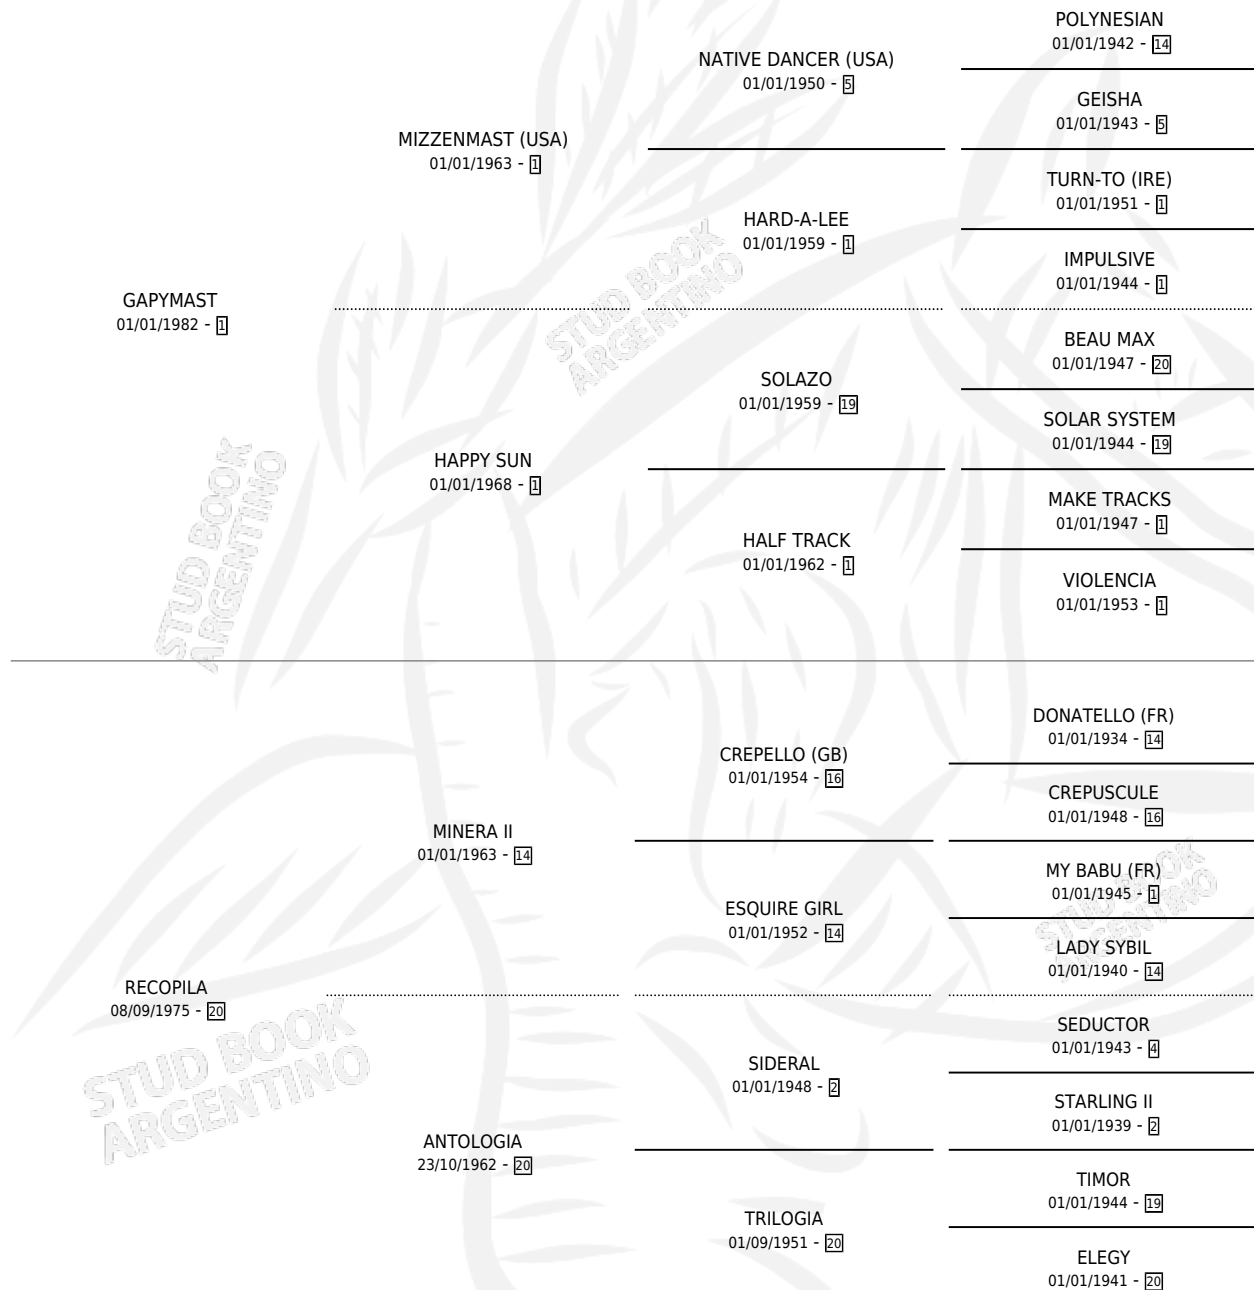

ARG ROCIO Yael

por GAPYMAST y RECOPILA por MINERA II

Argentina · Hembra · Zaino Doradillo · SP · 15/07/1996
Familia 20-d · Volumen 36

ESTADO

TIPIFICACIÓN SANGUÍNEA	✓
TIPIFICACIÓN POR ADN	X
PASAPORTE	X
IDENTIFICACIÓN POR MICROCHIP	X
REPRODUCTOR	X

Lugar de nacimiento: A.r.g.

Criador: A.r.g.

PEDIGREE

ARG ROCIO YAEL

Datos oficiales del Stud Book Argentino

Documento generado el 31/10/2024

studbook.org.ar