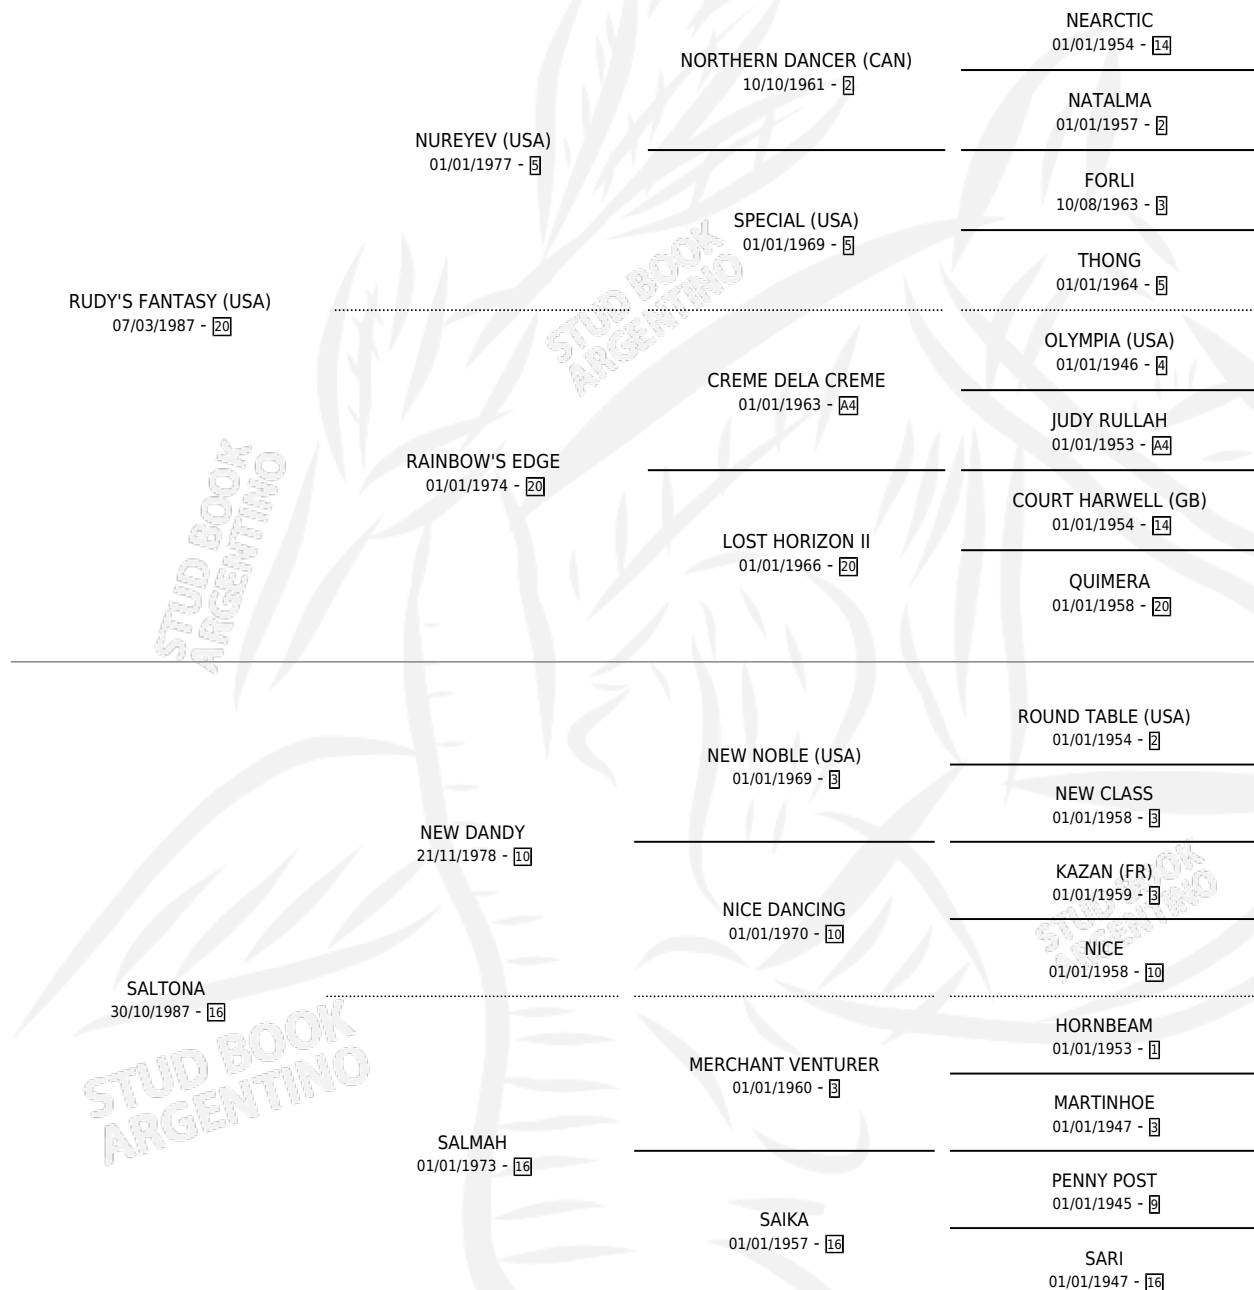

DANDY DEL ALBA

por RUDY'S FANTASY (USA) y SALTONA por NEW DANDY

Argentina · Macho · Zaino Colorado · SP · 28/07/1996
Familia 16-e · Volumen 36

ESTADO

TIPIFICACIÓN SANGUÍNEA	✓
TIPIFICACIÓN POR ADN	X
PASAPORTE	X
IDENTIFICACIÓN POR MICROCHIP	X
REPRODUCTOR	X

Lugar de nacimiento: Orilla Del Monte

Criador: El Alba

PEDIGREE

CAMPAÑA

Solo carreras oficiales de Argentina

POR EDAD

EDAD	CC	1°	2°	3°	4°	5°	NP	CLC	CLG	CLCG1	CLGG1	IMPORTE	GANANCIA / CC
3 AÑOS	4	1	0	0	0	0	3	0	0	0	0	\$2,000	\$500
4 AÑOS	9	0	1	0	0	0	8	0	0	0	0	\$400	\$44
5 AÑOS	4	1	0	1	0	0	2	0	0	0	0	\$1,625	\$406
7 AÑOS	1	0	0	0	0	0	1	0	0	0	0	\$0	\$0
TOTALES	18	2	1	1	0	0	14	0	0	0	0	\$4,025	\$224
%		11.1%	5.6%	5.6%	0.0%	0.0%	77.8%	0.0%	0.0%	0.0%	0.0%		