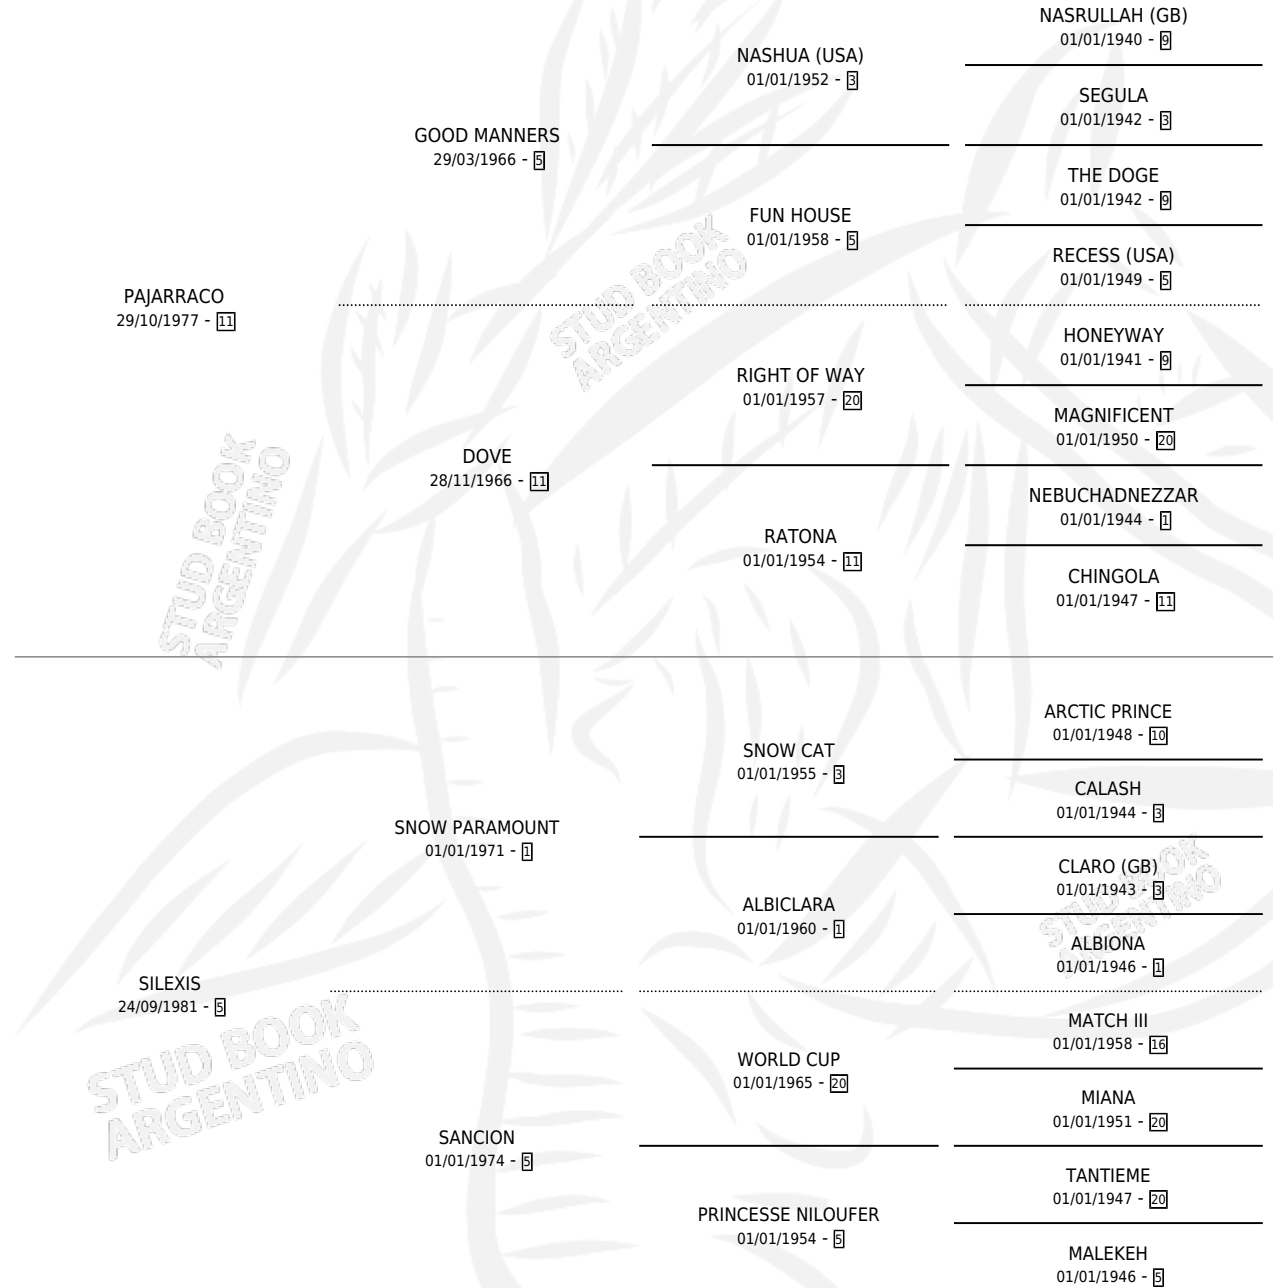

PA' CONDECORARLA

por PAJARRACO y SILEXIS por SNOW PARAMOUNT

Argentina · Hembra · Alazan · SP · 28/07/1996
Familia 5-e · Volumen 36

ESTADO

TIPIFICACIÓN SANGUÍNEA	X
TIPIFICACIÓN POR ADN	X
PASAPORTE	X
IDENTIFICACIÓN POR MICROCHIP	X
REPRODUCTOR	X

Lugar de nacimiento: Los Tres Chiflados

Criador: Sin dato

PEDIGREE

PA' CONDECORARLA

Datos oficiales del Stud Book Argentino

Documento generado el 03/05/2026

studbook.org.ar