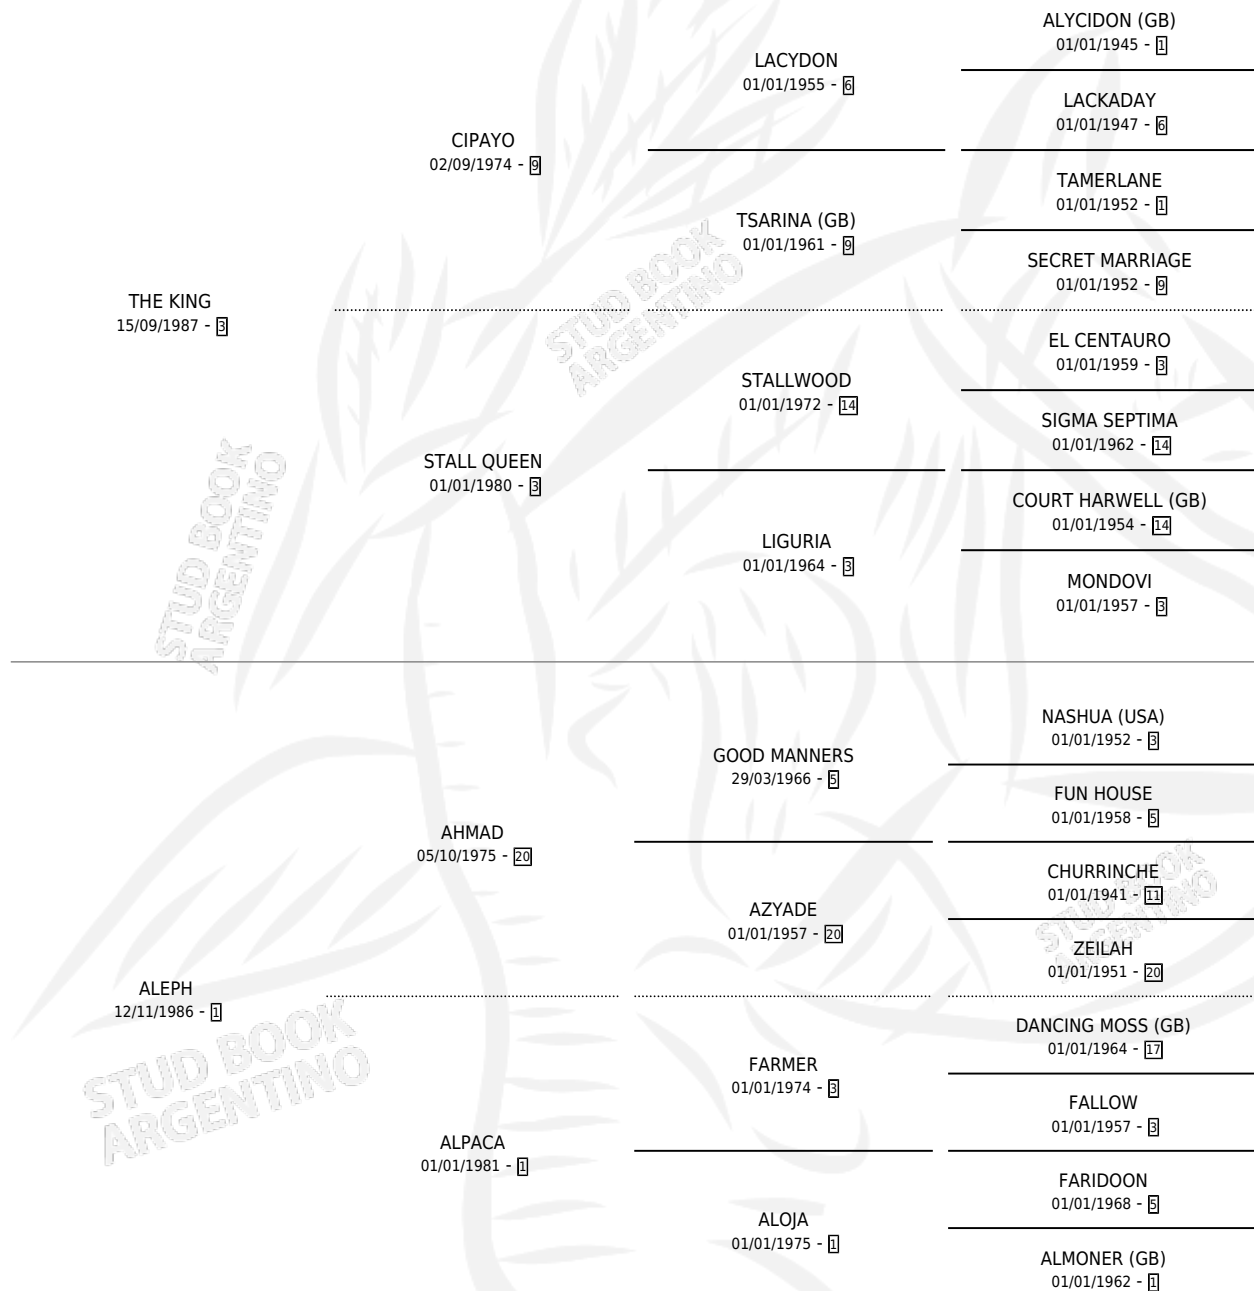

THE LAKY NOR

por THE KING y ALEPH por AHMAD

Argentina · Hembra · Zaino Doradillo · SP · 24/07/1996
Familia 1-m · Volumen 36

ESTADO

| | |
|------------------------------|---|
| TIPIFICACIÓN SANGUÍNEA | ✓ |
| TIPIFICACIÓN POR ADN | X |
| PASAPORTE | X |
| IDENTIFICACIÓN POR MICROCHIP | X |
| REPRODUCTOR | X |

Lugar de nacimiento: Teresa Maria

Criador: Sin dato

PEDIGREE

THE LAKY NOR

Datos oficiales del Stud Book Argentino

Documento generado el 04/05/2026

studbook.org.ar