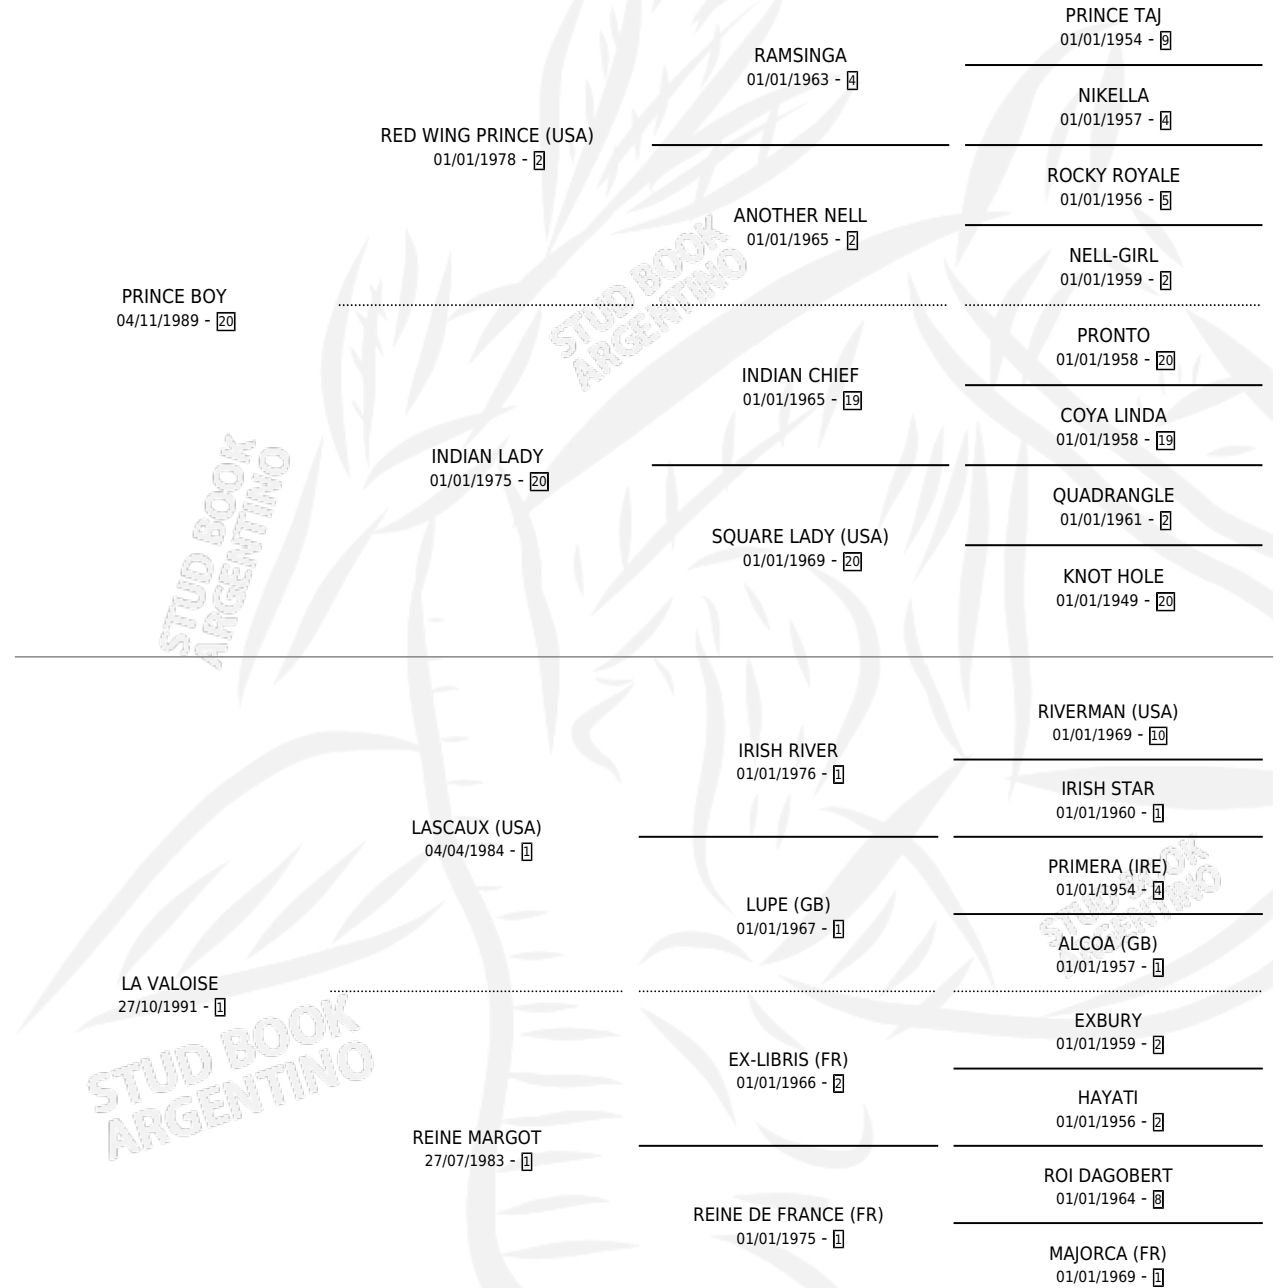

PRINCE VALOIS

por PRINCE BOY y LA VALOISE por LASCAUX (USA)

Argentina · Macho · Alazan Tostado · SP · 25/07/1996
Familia 1-m · Volumen 36

ESTADO

TIPIFICACIÓN SANGUÍNEA	✓
TIPIFICACIÓN POR ADN	X
PASAPORTE	X
IDENTIFICACIÓN POR MICROCHIP	X
REPRODUCTOR	X

Lugar de nacimiento: San Jose del Socorro

Criador: Sin dato

PEDIGREE

CAMPAÑA

Solo carreras oficiales de Argentina

POR EDAD

EDAD	CC	1°	2°	3°	4°	5°	NP	CLC	CLG	CLCG1	CLGG1	IMPORTE	GANANCIA / CC
4 AÑOS	3	0	0	0	0	0	3	0	0	0	0	\$0	\$0
TOTALES	3	0	0	0	0	0	3	0	0	0	0	\$0	\$0
%		0.0%	0.0%	0.0%	0.0%	0.0%	100%	0.0%	0.0%	0.0%	0.0%		