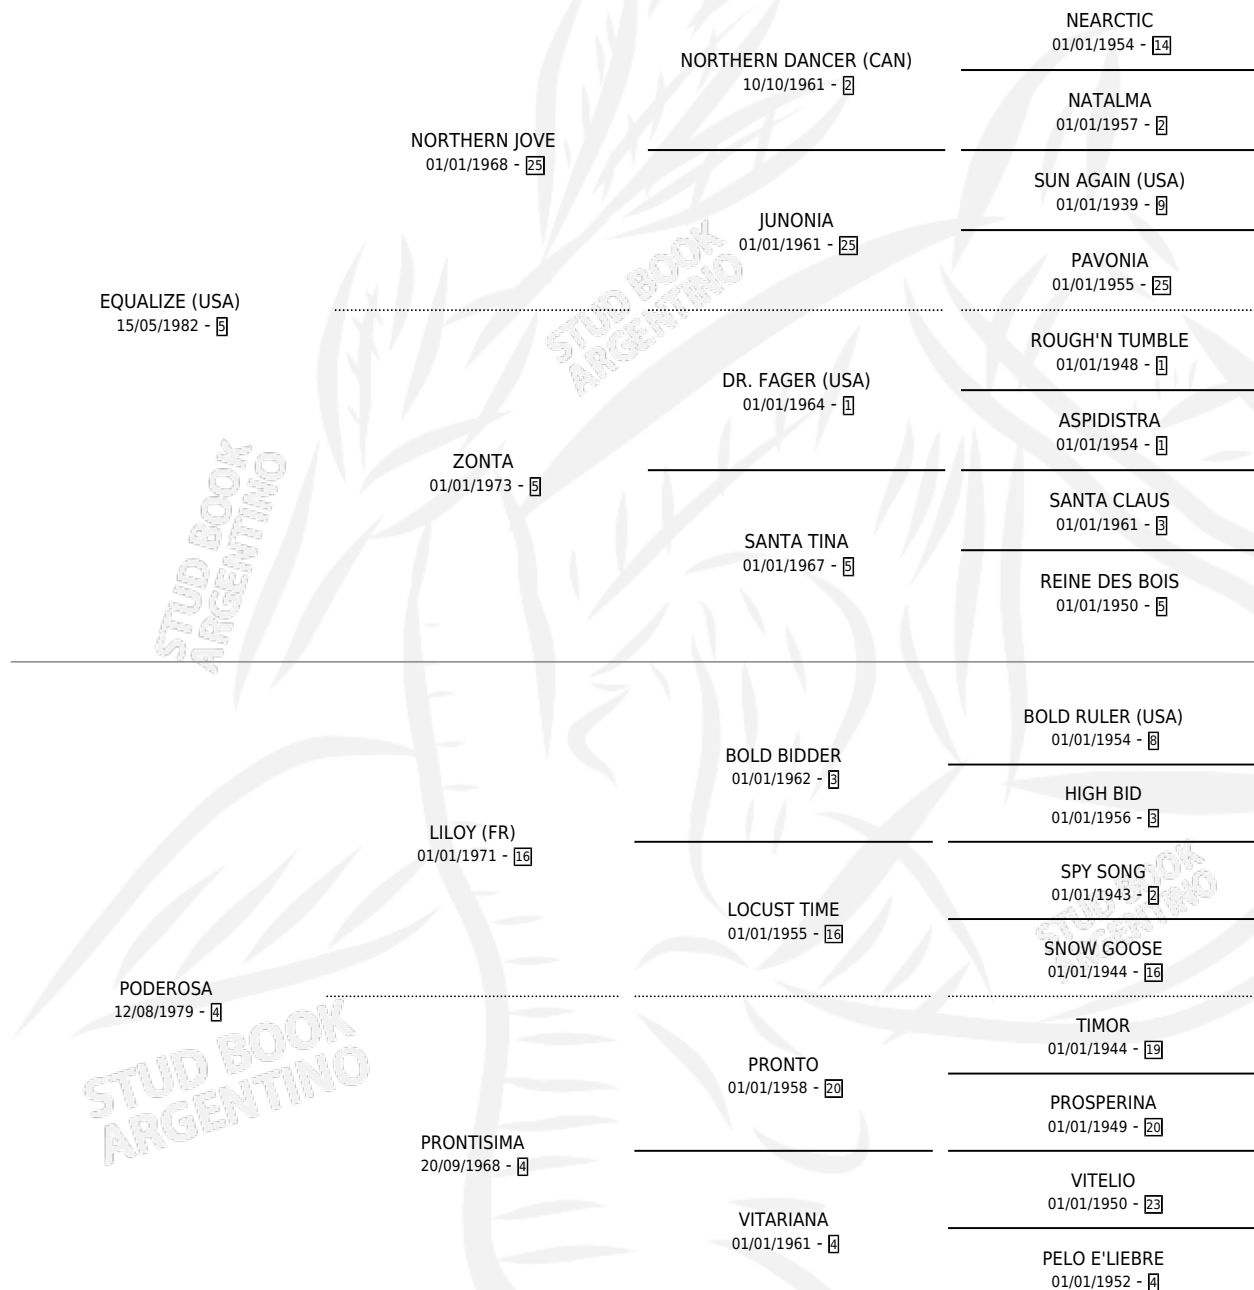

PANKRATOV

por **EQUALIZE (USA)** y **PODEROSA** por **LILOY (FR)**

Argentina · Macho · Tordillo · SP · 22/07/1996
Familia 4-p · Volumen 36

ESTADO

TIPIFICACIÓN SANGUÍNEA	✓
TIPIFICACIÓN POR ADN	X
PASAPORTE	X
IDENTIFICACIÓN POR MICROCHIP	X
REPRODUCTOR	✓

Lugar de nacimiento: Abolengo

Criador: Abolengo

~

HIJOS

	MACHOS	HEMBRAS
2 NACIERON	1	1

SIN ACTUACIONES

PEDIGREE