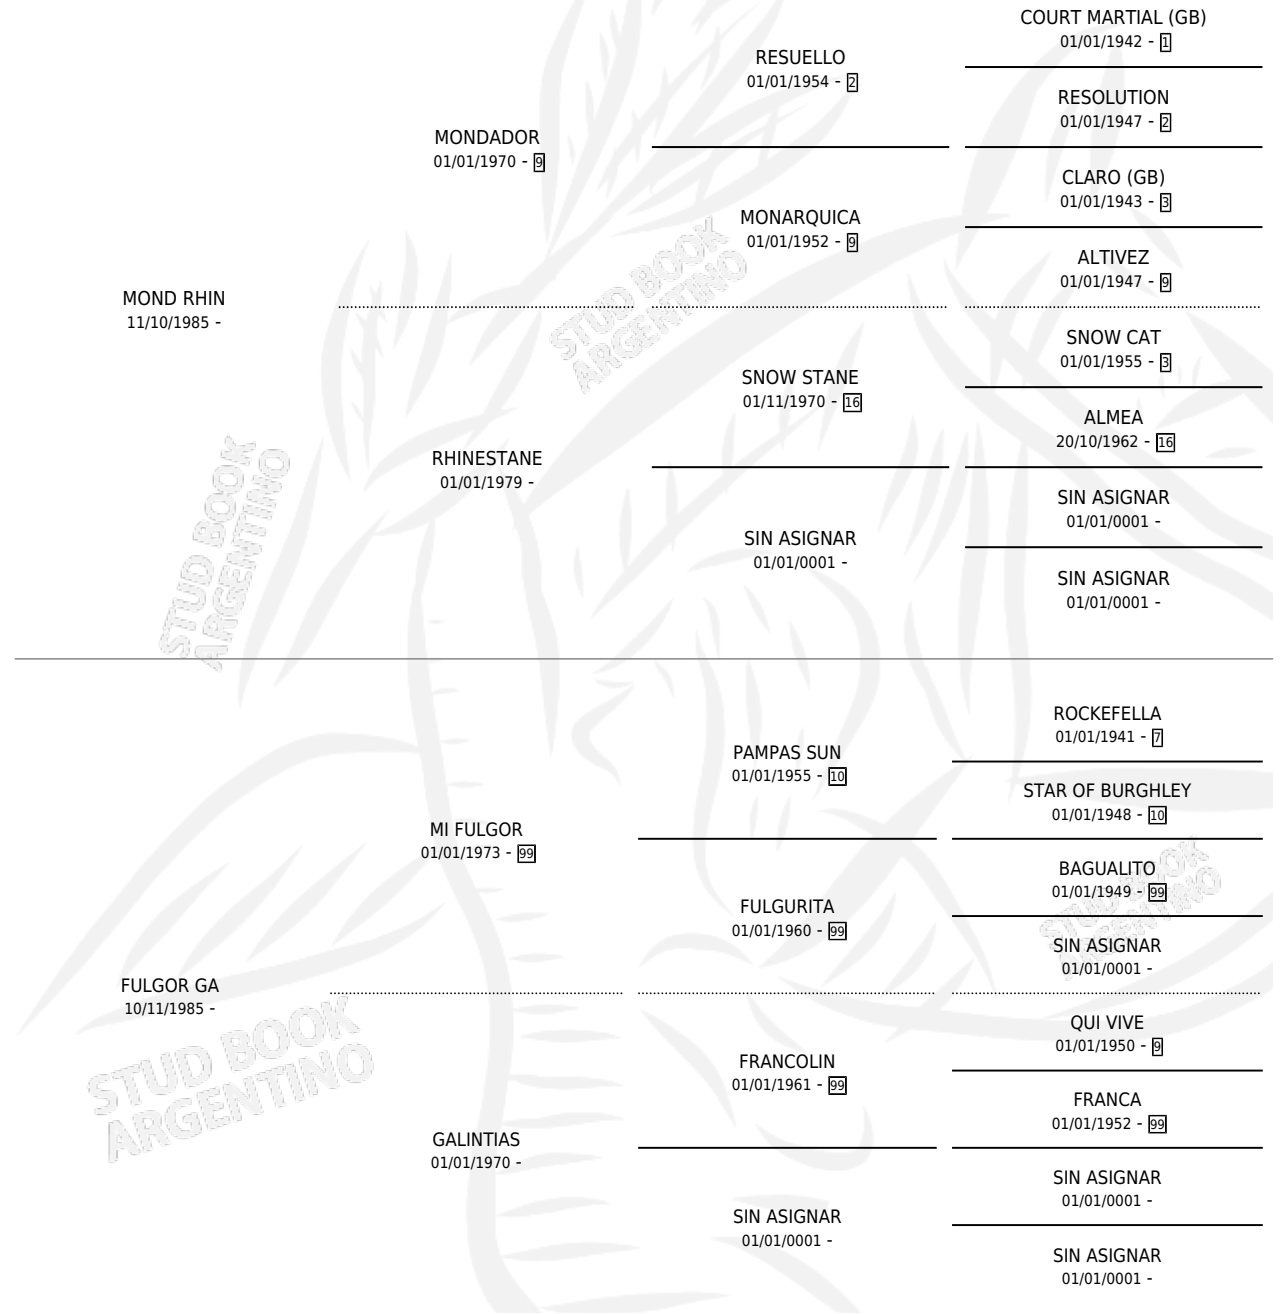

GA RHIN

por **MOND RHIN** y **FULGOR GA** por **MI FULGOR**

Argentina · Hembra · Alazan · SP · 14/07/1996
Familia · Volumen 36

ESTADO

TIPIFICACIÓN SANGUÍNEA	X
TIPIFICACIÓN POR ADN	X
PASAPORTE	X
IDENTIFICACIÓN POR MICROCHIP	X
REPRODUCTOR	X

Lugar de nacimiento: El Federal

Criador: Sin dato

PEDIGREE

GA RHIN

Datos oficiales del Stud Book Argentino

Documento generado el 12/05/2026

studbook.org.ar