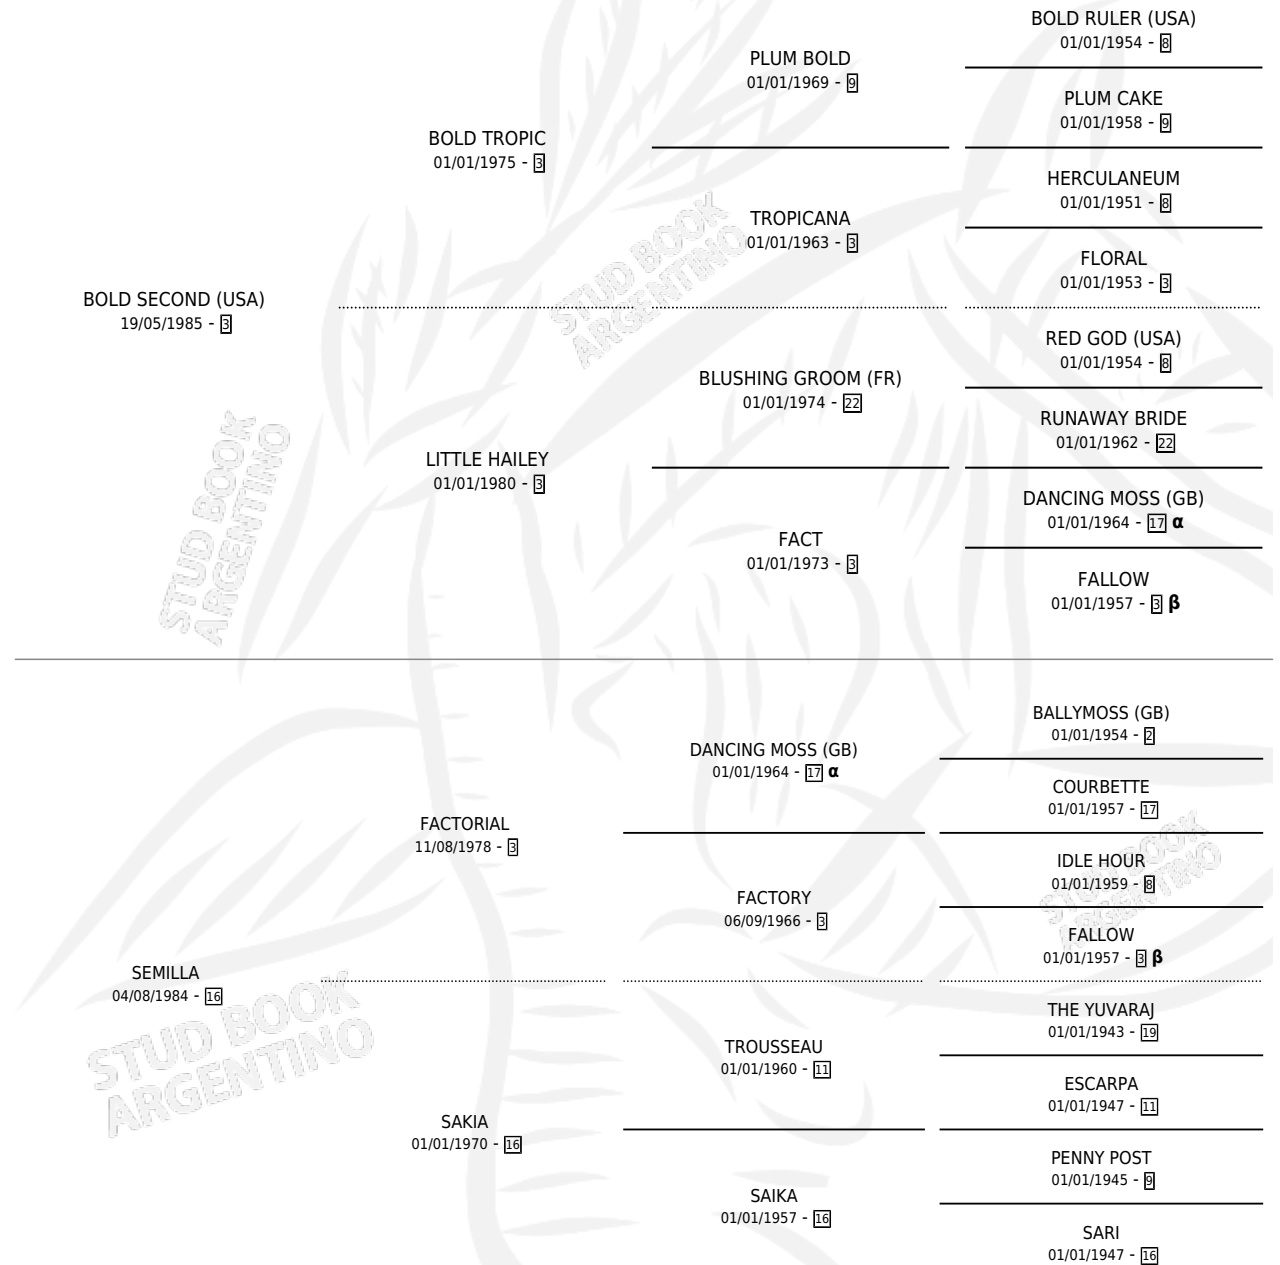

HAY CARMELA

por **BOLD SECOND (USA)** y **SEMILLA** por **FACTORIAL**

PEDIGREE

Argentina · Hembra · Tordillo · SP · 16/07/1996
Familia 16-e · Volumen 36

ESTADO

TIPIFICACIÓN SANGUÍNEA	✓
TIPIFICACIÓN POR ADN	X
PASAPORTE	X
IDENTIFICACIÓN POR MICROCHIP	X
REPRODUCTOR	X

Lugar de nacimiento: El Paraiso

Criador: Sin dato

INBREEDING : **α,β**

CAMPAÑA

Solo carreras oficiales de Argentina

POR EDAD

EDAD	CC	1°	2°	3°	4°	5°	NP	CLC	CLG	CLCG1	CLGG1	IMPORTE	GANANCIA / CC
3 AÑOS	3	0	0	0	0	0	3	0	0	0	0	\$0	\$0
4 AÑOS	3	0	0	0	0	0	3	0	0	0	0	\$0	\$0
TOTALES	6	0	0	0	0	0	6	0	0	0	0	\$0	\$0
%		0.0%	0.0%	0.0%	0.0%	0.0%	100%	0.0%	0.0%	0.0%	0.0%		