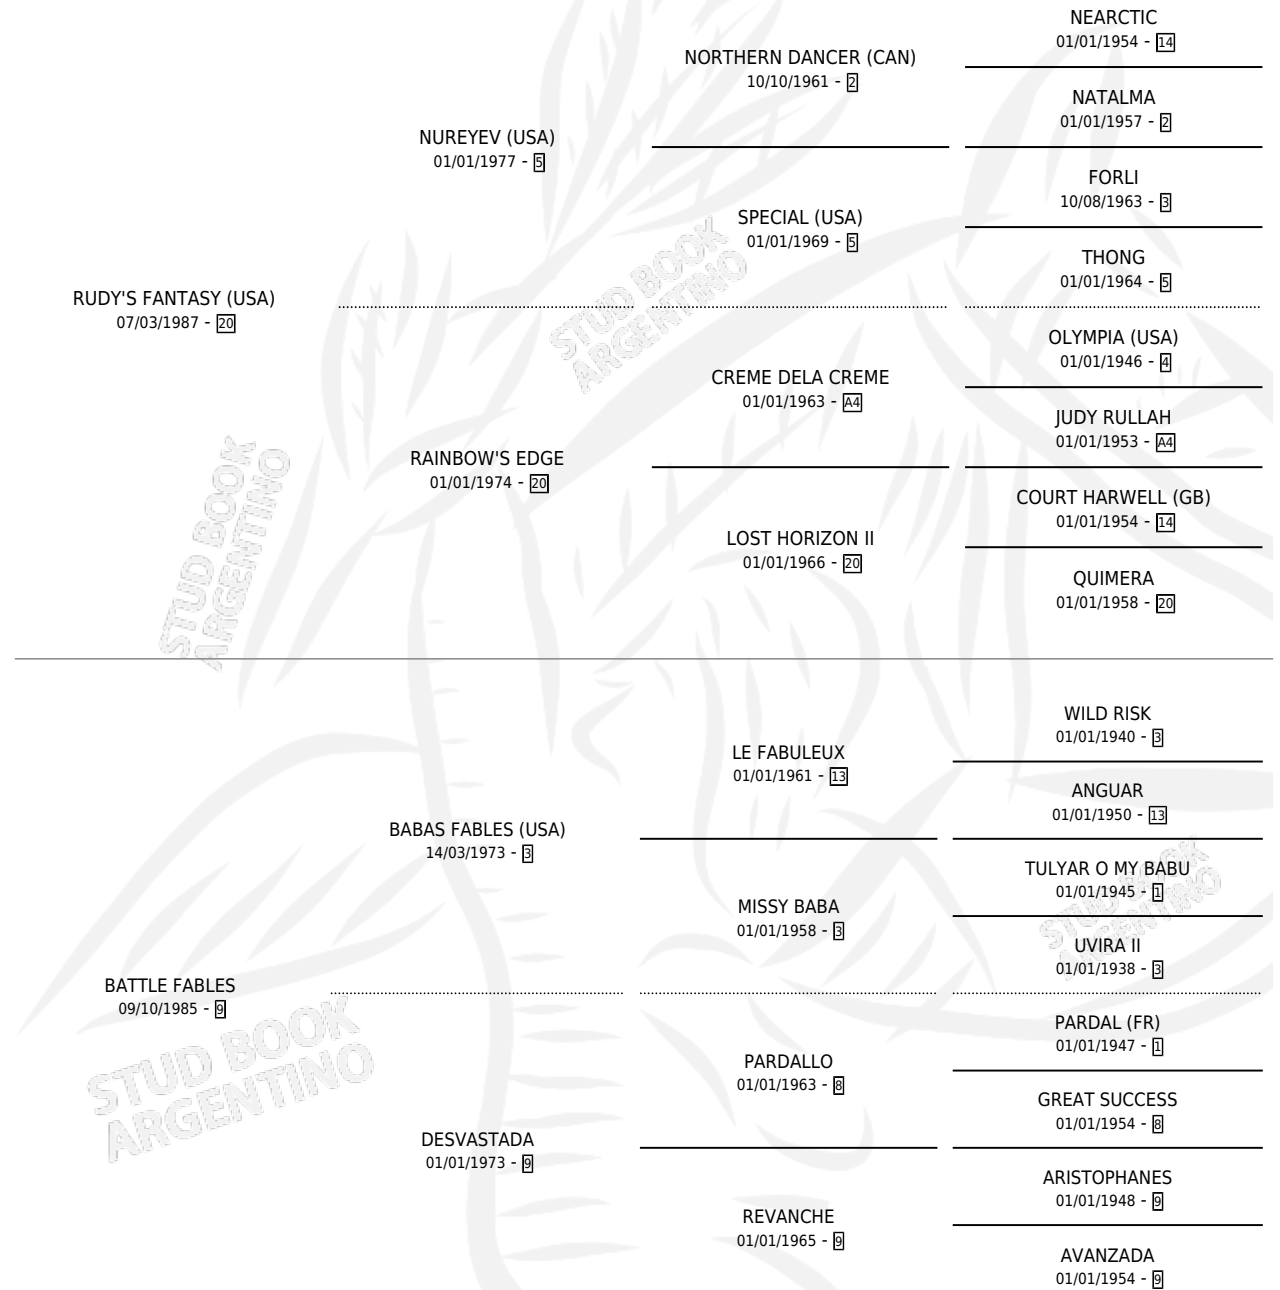

BABY TOOTH

por RUDY'S FANTASY (USA) y BATTLE FABLES por
BABAS FABLES (USA)

Argentina · Macho · Zaino · SP · 08/07/1996
Familia 9-g · Volumen 36

ESTADO

TIPIFICACIÓN SANGUÍNEA	✓
TIPIFICACIÓN POR ADN	X
PASAPORTE	X
IDENTIFICACIÓN POR MICROCHIP	X
REPRODUCTOR	X

Lugar de nacimiento: Orilla Del Monte

Criador: Orilla Del Monte

PEDIGREE

CAMPAÑA

Solo carreras oficiales de Argentina

POR EDAD

EDAD	CC	1°	2°	3°	4°	5°	NP	CLC	CLG	CLCG1	CLGG1	IMPORTE	GANANCIA / CC
2 AÑOS	6	1	3	0	0	0	2	1	0	0	0	\$16,400	\$2,733
3 AÑOS	3	0	0	0	0	1	2	0	0	0	0	\$0	\$0
4 AÑOS	8	1	1	0	0	0	6	0	0	0	0	\$4,800	\$600
5 AÑOS	13	2	1	3	1	1	5	0	0	0	0	\$8,528	\$656
6 AÑOS	2	0	0	0	0	0	2	0	0	0	0	\$0	\$0
TOTALES	32	4	5	3	1	2	17	1	0	0	0	\$29,728	\$929
%		12.5%	15.6%	9.4%	3.1%	6.3%	53.1%	3.1%	0.0%	0.0%	0.0%		