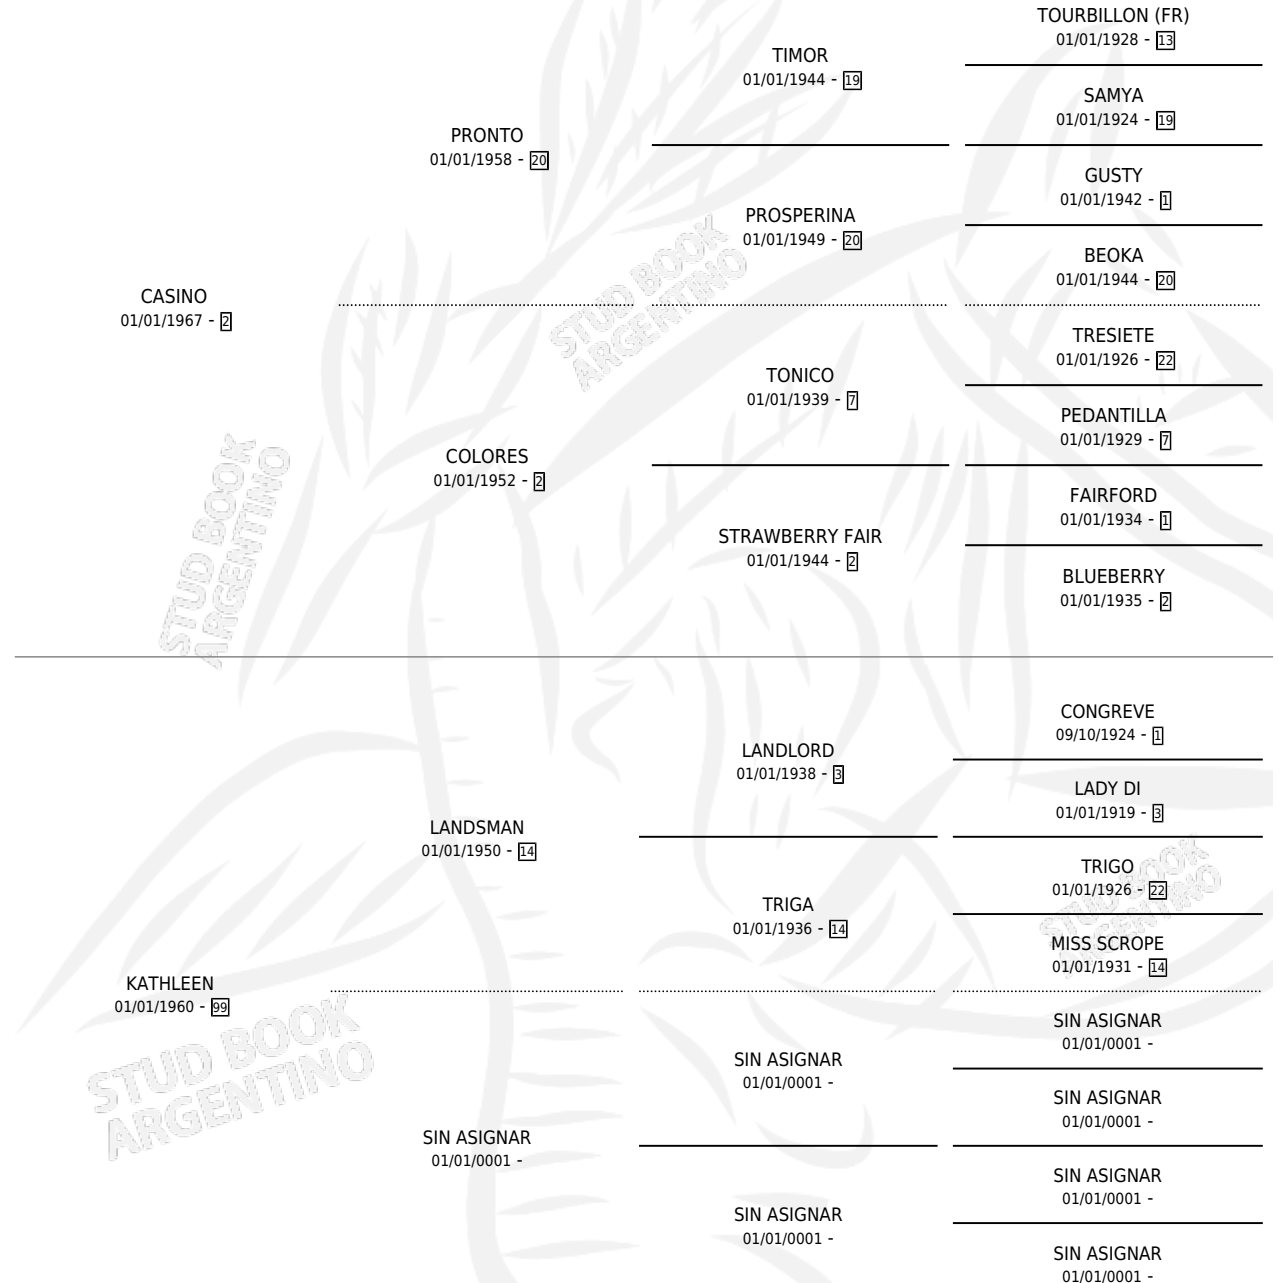

CARA ROTA

por CASINO y KATHLEEN por LANDSMAN

Argentina · Hembra · Alazan · SP · 01/01/1972
Familia 99 · Volumen 28

ESTADO

TIPIFICACIÓN SANGUÍNEA	X
TIPIFICACIÓN POR ADN	X
PASAPORTE	X
IDENTIFICACIÓN POR MICROCHIP	X
REPRODUCTOR	X

Lugar de nacimiento: Campo particular

Criador: Sin dato

~

HIJOS

	MACHOS	HEMBRAS
1 NACIERON	0	1

SIN ACTUACIONES

PEDIGREE