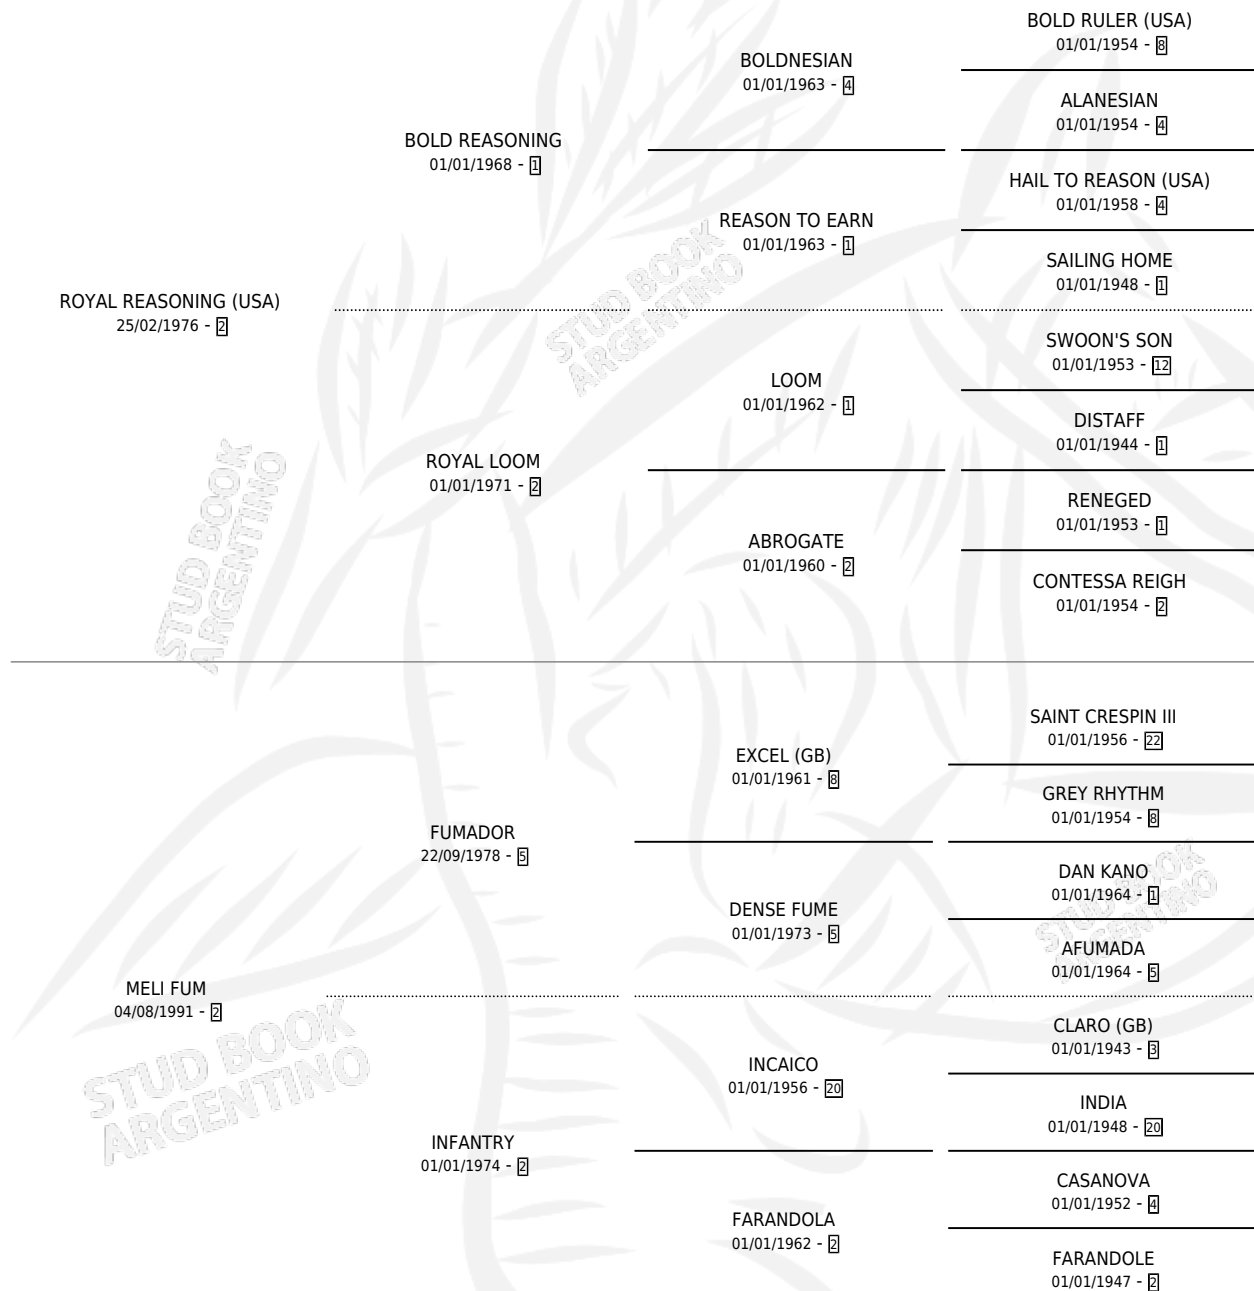

Lugar de nacimiento: Orilla Del Monte

Criador: Orilla Del Monte

~

HIJOS

	MACHOS	HEMBRAS
9 NACIERON	6	3
5 CORRIERON	3	2
2 GANARON	1	1
0 GANADORES CL	0 GANADORES GR	0 GANADORES G1

PEDIGREE

CAMPAÑA

Solo carreras oficiales de Argentina