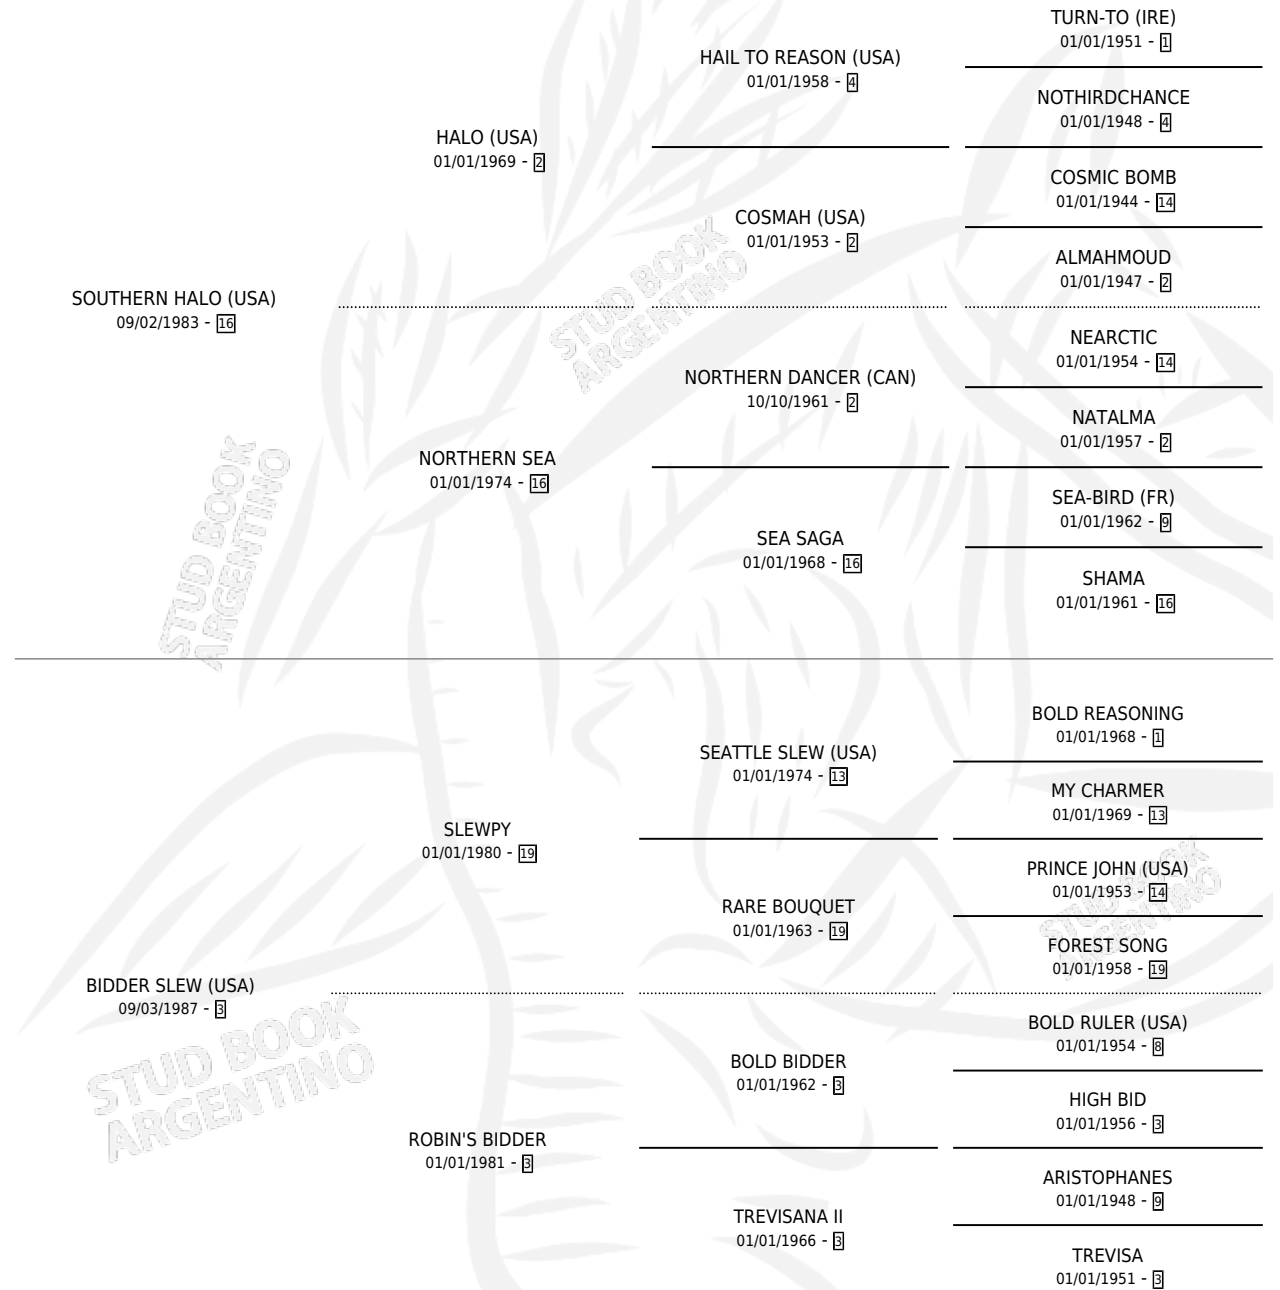

RUBIO RAY

por SOUTHERN HALO (USA) y BIDDER SLEW (USA) por SLEWPY

Argentina · Macho · Zaino Doradillo · SP · 24/07/1996
Familia 3-b · Volumen 36

ESTADO

TIPIFICACIÓN SANGUÍNEA	✓
TIPIFICACIÓN POR ADN	X
PASAPORTE	X
IDENTIFICACIÓN POR MICROCHIP	X
REPRODUCTOR	X

Lugar de nacimiento: Don Arcangel

Criador: Don Arcangel

PEDIGREE