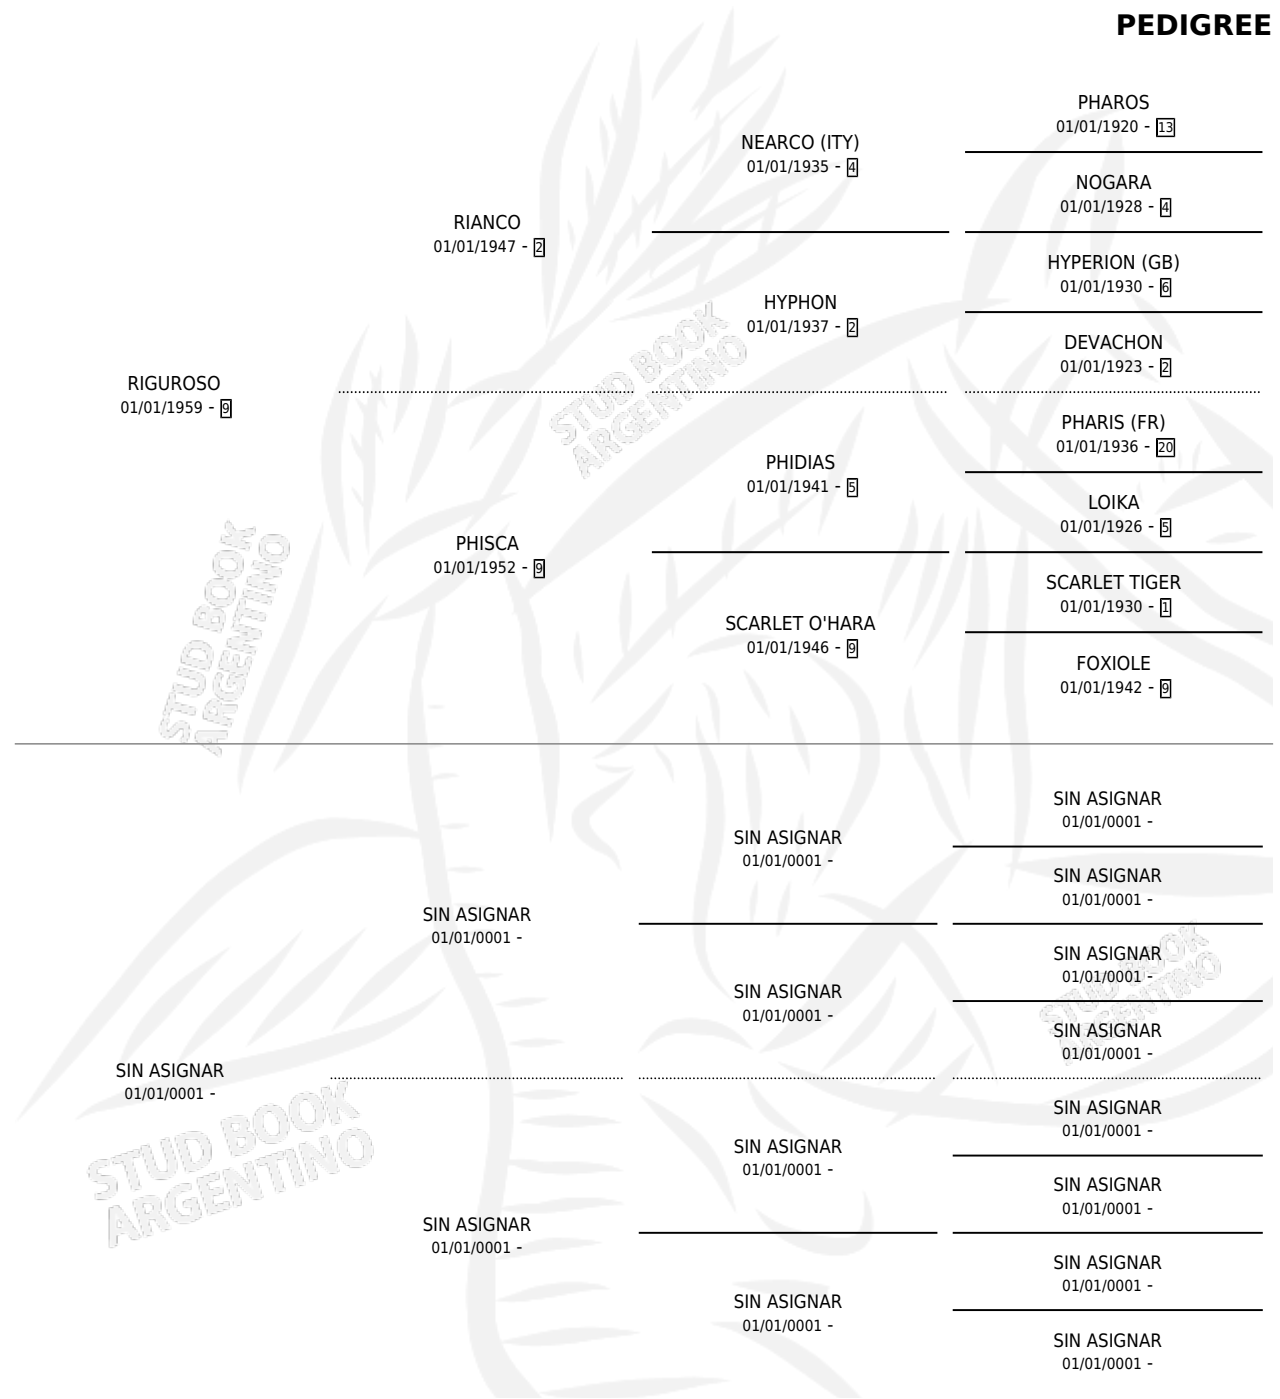

## PEDIGREE

Argentina · Hembra · Zaino Colorado · SP · 01/01/1972  
Familia · Volumen 28

### ESTADO

TIPIFICACIÓN SANGUÍNEA	X
TIPIFICACIÓN POR ADN	X
PASAPORTE	X
IDENTIFICACIÓN POR MICROCHIP	X
REPRODUCTOR	✓

**Lugar de nacimiento:** Campo particular

**Criador:** Sin dato

~

### HIJOS

	MACHOS	HEMBRAS
1 NACIERON	1	0
1 CORRIERON	1	0

SIN ACTUACIONES

S

mientos 1 / Efectividad 33.33%

PADRILLO	PRODUCTO	CRIADOR	1ER SERVICIO	ÚLTIMO SERVICIO
EL MONTERO	∅		30/09/1985	02/10/1985
<b>SORGUERA</b>	∅			
<b>Datos oficiales del Stud Book Argentino</b>	EL MONTERO (M Z, 09/09/1985) Documento generado el 08/05/2026 • MURIÓ EL 28/01/2009 •			