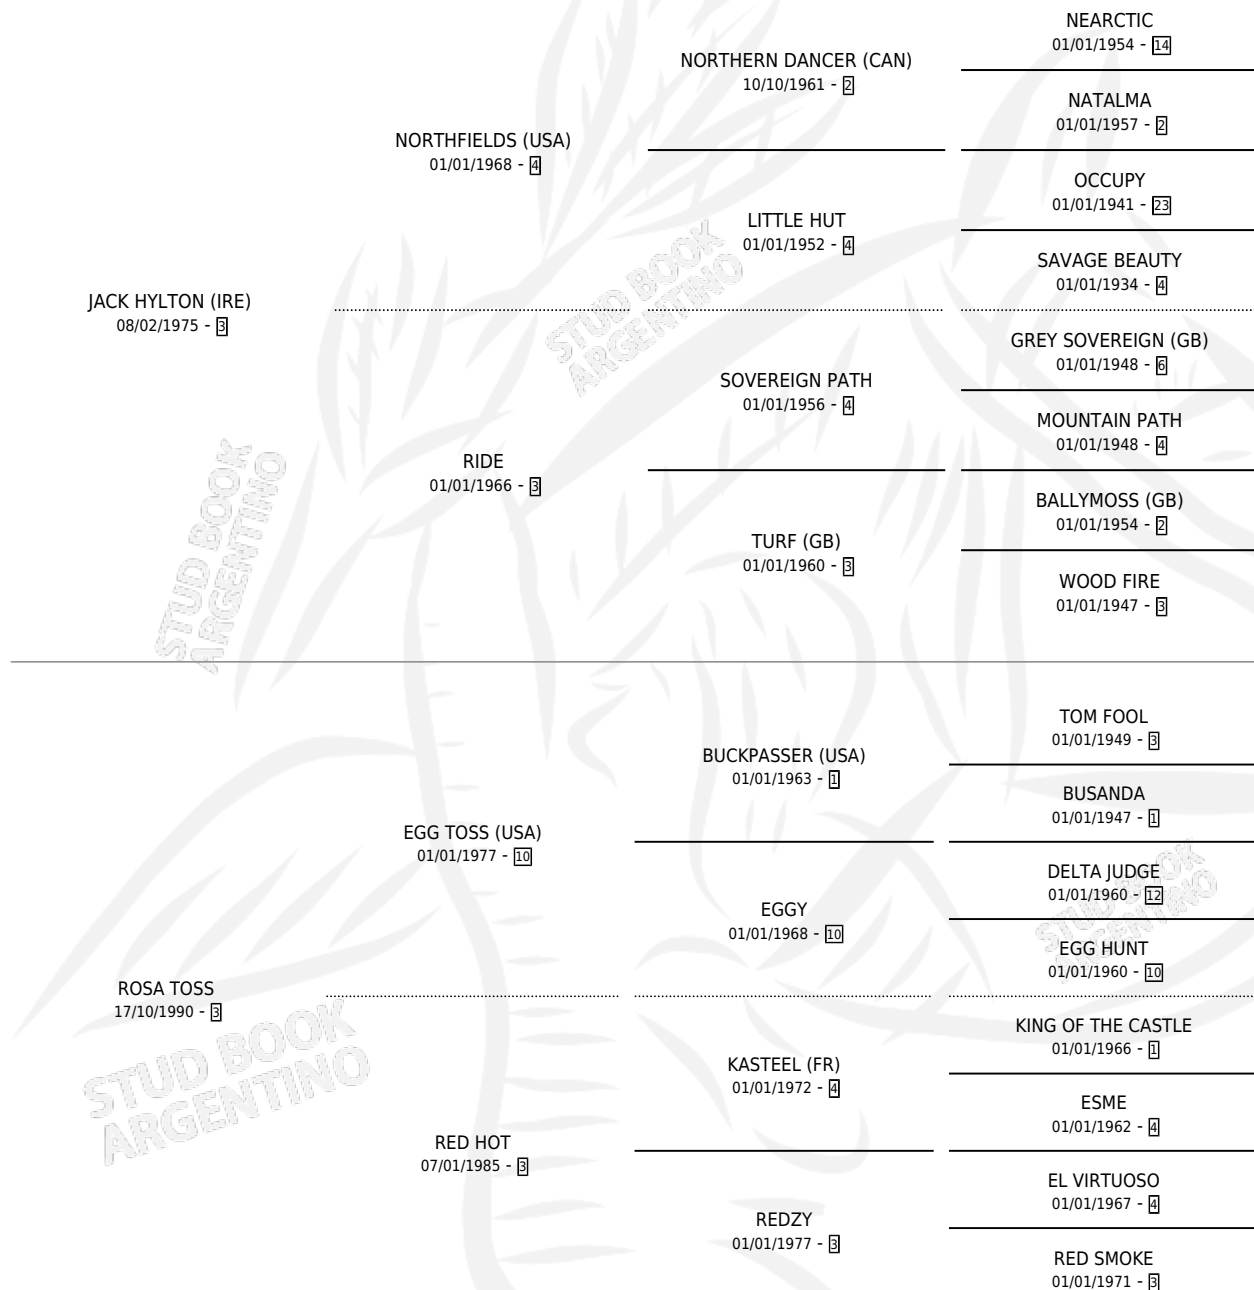

MINA FACIL

por JACK HYLTON (IRE) y ROSA TOSS por EGG TOSS (USA)

Argentina · Hembra · Alazan · SP · 02/08/1996
Familia 3-j · Volumen 36

ESTADO

TIPIFICACIÓN SANGUÍNEA	✓
TIPIFICACIÓN POR ADN	X
PASAPORTE	X
IDENTIFICACIÓN POR MICROCHIP	X
REPRODUCTOR	X

Lugar de nacimiento: Santa Victoria
Criador: Santa Victoria

PEDIGREE