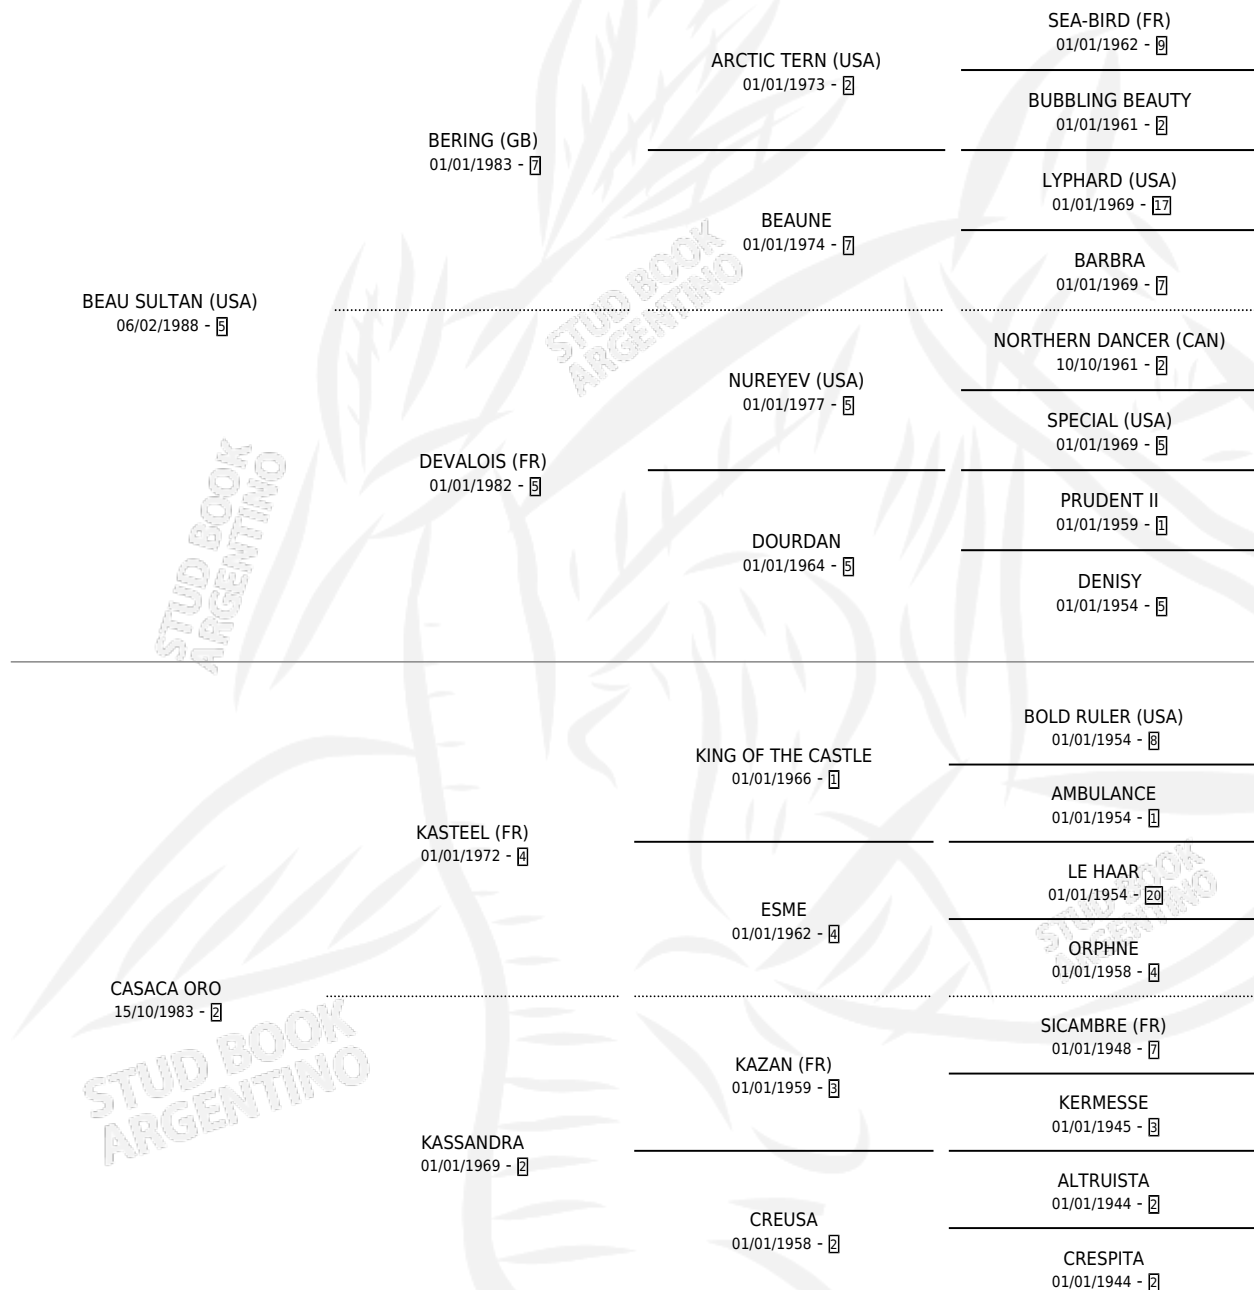

OR

por **BEAU SULTAN (USA)** y **CASACA ORO** por **KASTEEL (FR)**

Argentina · Macho · Alazan · SP · 26/07/1996
Familia 2-b · Volumen 36

ESTADO

TIPIFICACIÓN SANGUÍNEA	✓
TIPIFICACIÓN POR ADN	X
PASAPORTE	X
IDENTIFICACIÓN POR MICROCHIP	X
REPRODUCTOR	X

Lugar de nacimiento: Los Cerrillos

Criador: Los Cerrillos

PEDIGREE

CAMPAÑA

Solo carreras oficiales de Argentina

POR EDAD

EDAD	CC	1°	2°	3°	4°	5°	NP	CLC	CLG	CLCG1	CLGG1	IMPORTE	GANANCIA / CC
3 AÑOS	1	0	0	0	0	0	1	0	0	0	0	\$0	\$0
TOTALES	1	0	0	0	0	0	1	0	0	0	0	\$0	\$0
%		0.0%	0.0%	0.0%	0.0%	0.0%	100%	0.0%	0.0%	0.0%	0.0%		