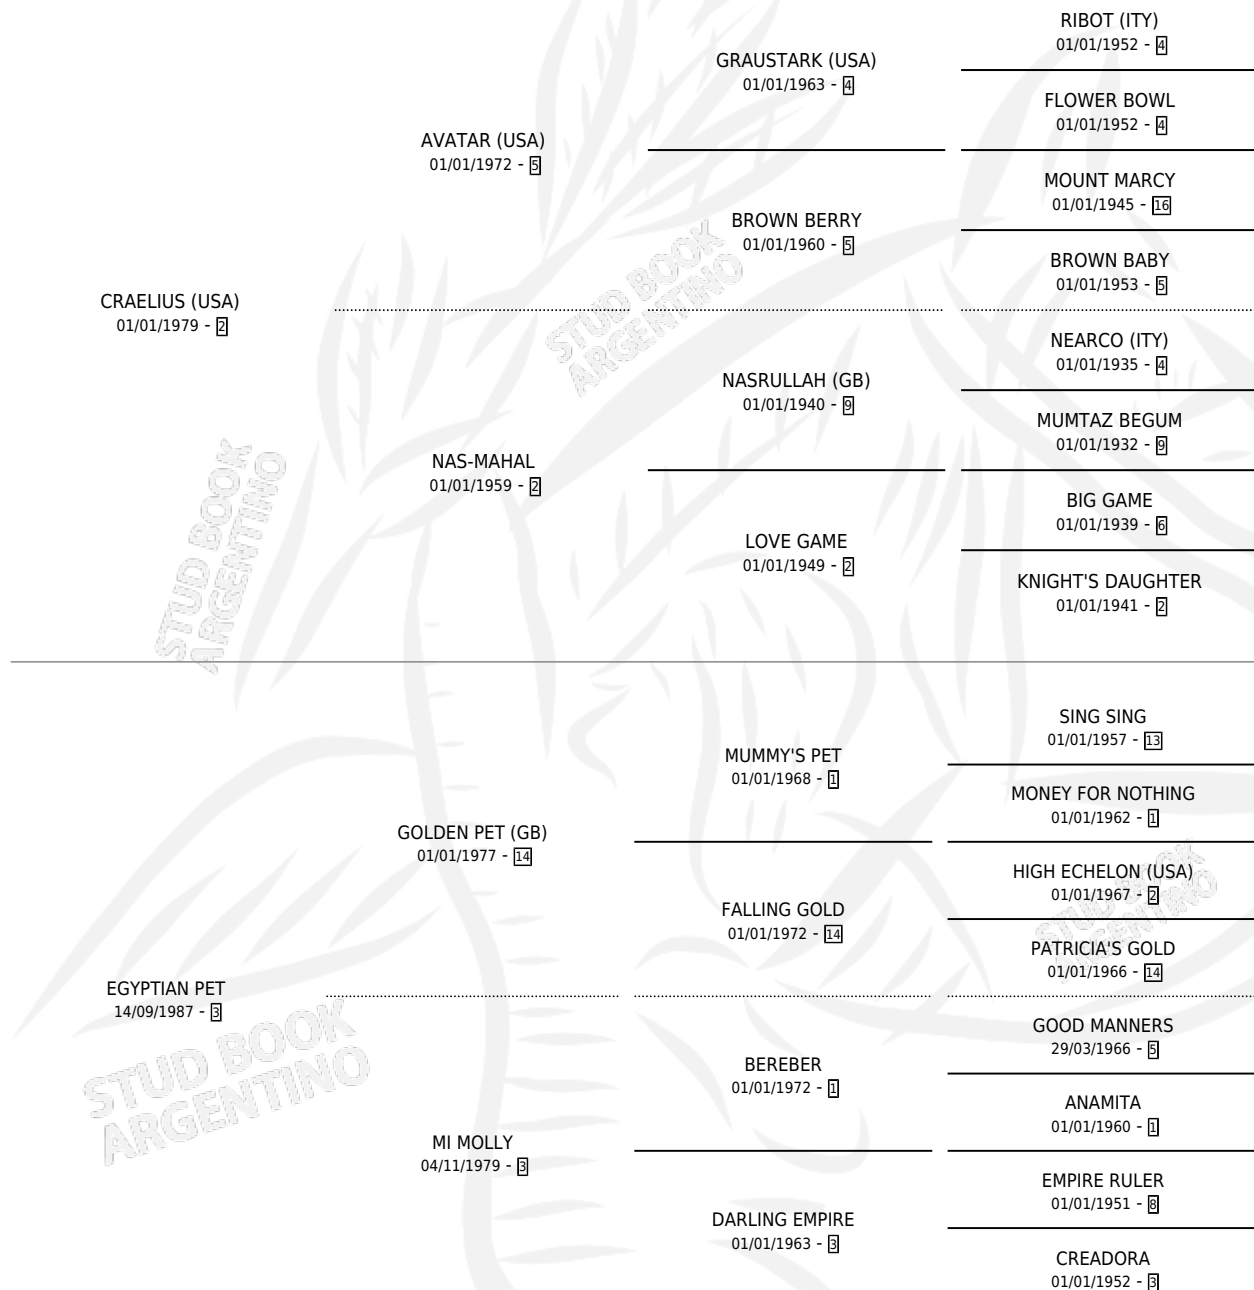

THE FURY

por **CRAELIUS (USA)** y **EGYPTIAN PET** por **GOLDEN PET (GB)**

Argentina · Macho · Zaino · SP · 10/07/1996
Familia 3-h · Volumen 36

ESTADO

TIPIFICACIÓN SANGUÍNEA	✓
TIPIFICACIÓN POR ADN	X
PASAPORTE	X
IDENTIFICACIÓN POR MICROCHIP	X
REPRODUCTOR	X

Lugar de nacimiento: Los Mimbres

Criador: Los Mimbres

PEDIGREE

THE FURY

Datos oficiales del Stud Book Argentino

Documento generado el 30/05/2026

studbook.org.ar