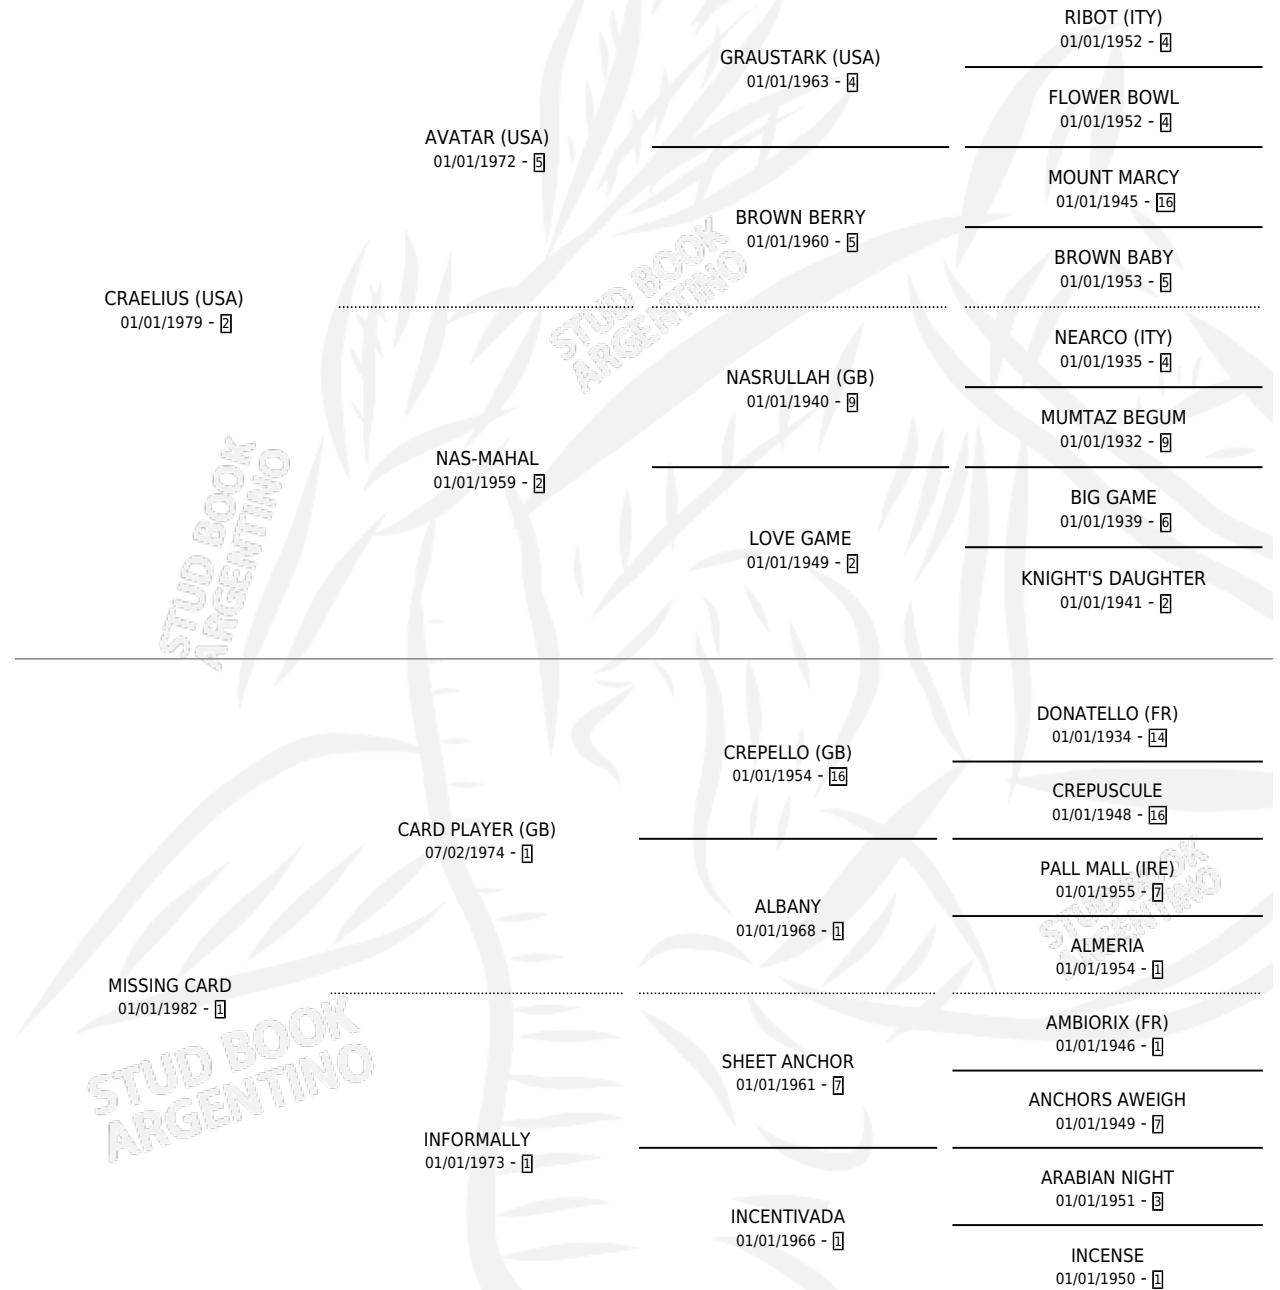

Lugar de nacimiento: Los Mimbres

Criador: Los Mimbres

~

HIJOS

	MACHOS	HEMBRAS
2 NACIERON	0	2
SIN ACTUACIONES		

PEDIGREE

CAMPAÑA

Solo carreras oficiales de Argentina