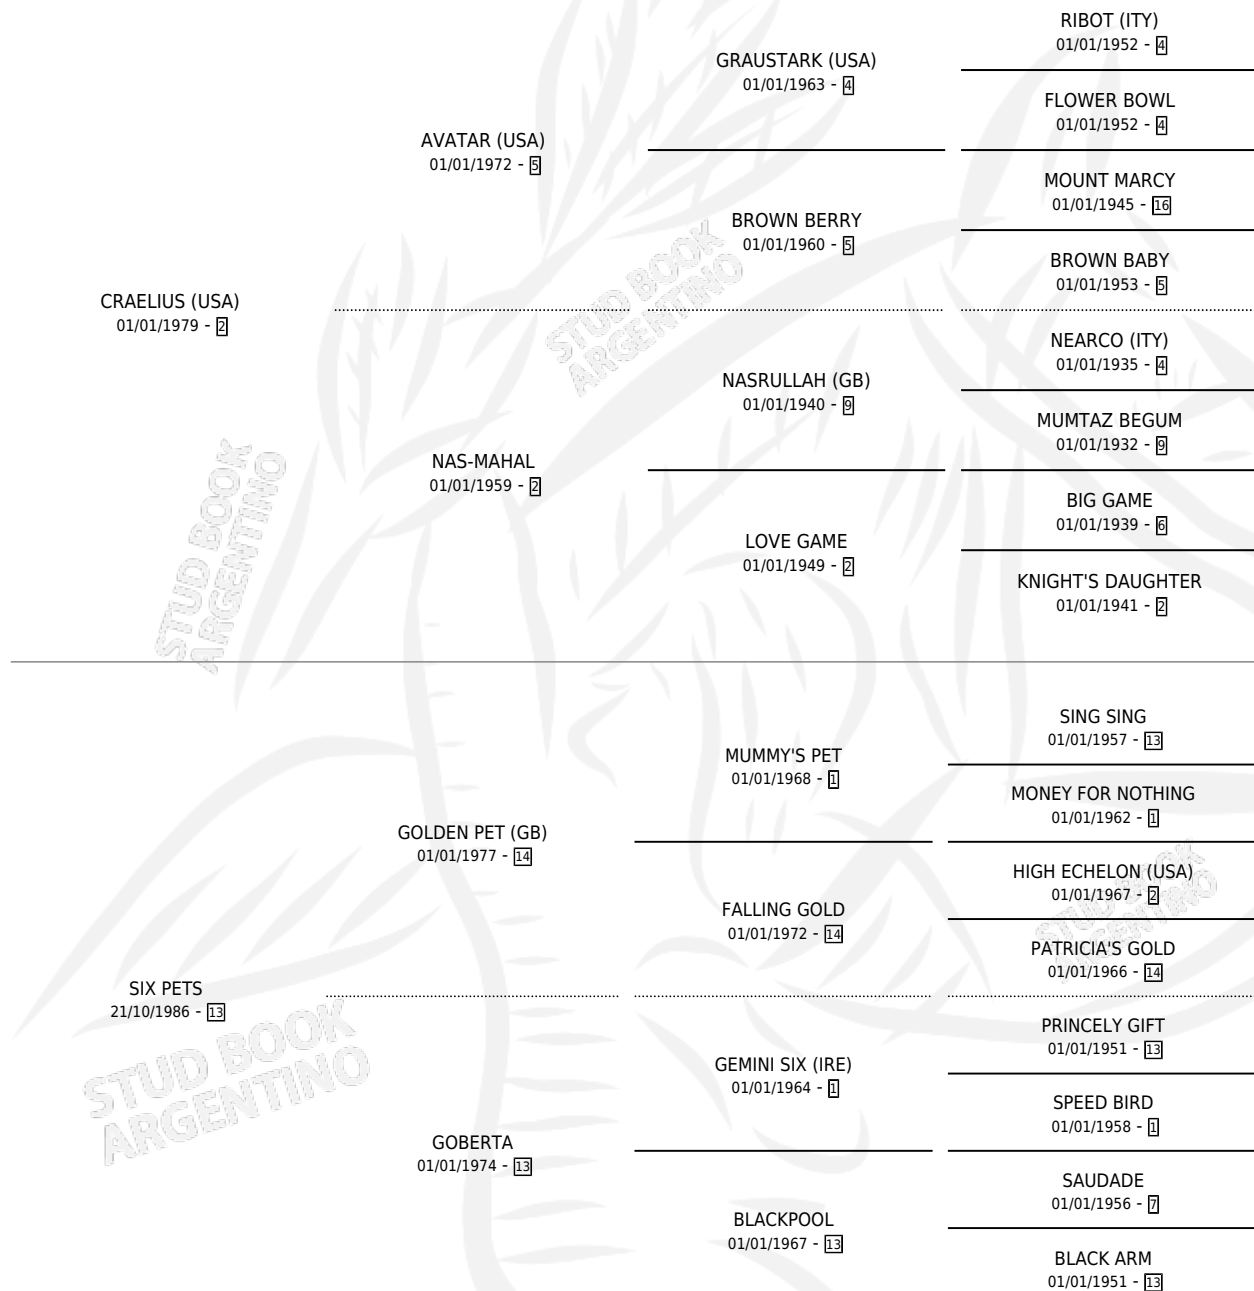

HORSE DREAM

por CRAELIUS (USA) y SIX PETS por GOLDEN PET (GB)

Argentina · Macho · Zaino · SP · 18/07/1996
Familia 13-b · Volumen 36

ESTADO

TIPIFICACIÓN SANGUÍNEA	X
TIPIFICACIÓN POR ADN	X
PASAPORTE	X
IDENTIFICACIÓN POR MICROCHIP	X
REPRODUCTOR	X

Lugar de nacimiento: Los Mimbres

Criador: Los Mimbres

PEDIGREE

HORSE DREAM

Datos oficiales del Stud Book Argentino

Documento generado el 12/05/2026

studbook.org.ar