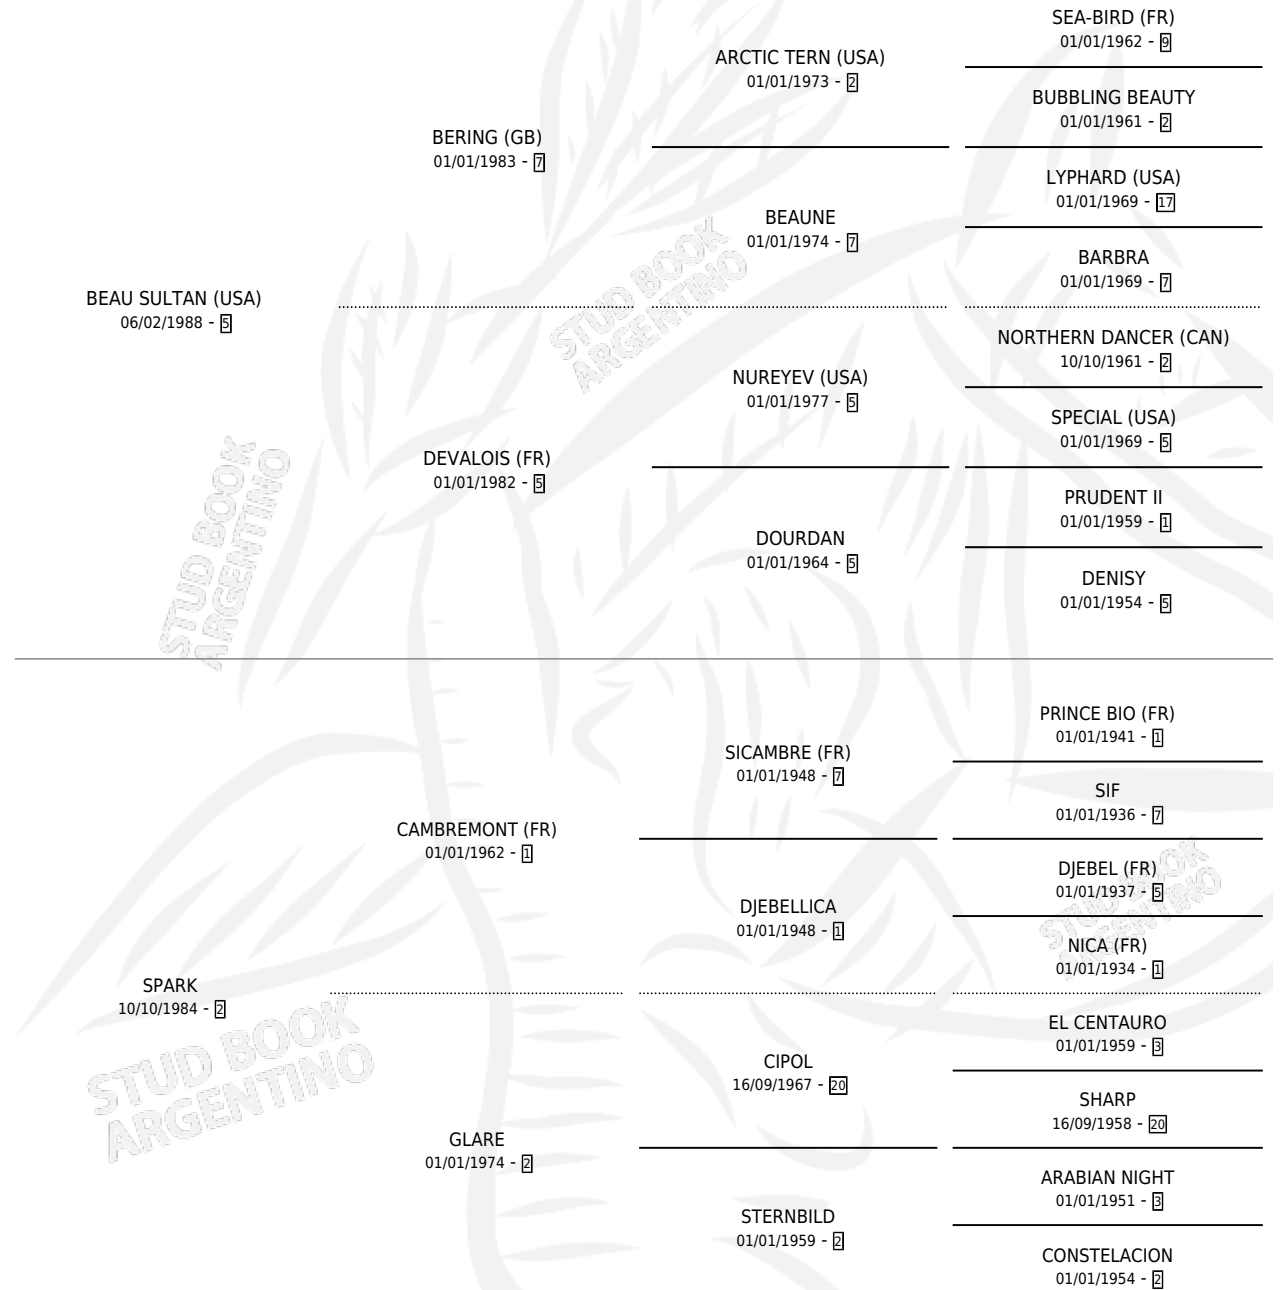

SANA CRITICA

por **BEAU SULTAN (USA)** y **SPARK** por **CAMBREMONT (FR)**

Argentina · Hembra · Alazan · SP · 01/07/1996
Familia 2-f · Volumen 36

ESTADO

TIPIFICACIÓN SANGUÍNEA	✓
TIPIFICACIÓN POR ADN	X
PASAPORTE	X
IDENTIFICACIÓN POR MICROCHIP	X
REPRODUCTOR	X

Lugar de nacimiento: Comalal
Criador: Comalal

PEDIGREE

CAMPAÑA

Solo carreras oficiales de Argentina

POR EDAD

EDAD	CC	1°	2°	3°	4°	5°	NP	CLC	CLG	CLCG1	CLGG1	IMPORTE	GANANCIA / CC
3 AÑOS	2	0	0	0	0	0	2	0	0	0	0	\$0	\$0
TOTALES	2	0	0	0	0	0	2	0	0	0	0	\$0	\$0
%		0.0%	0.0%	0.0%	0.0%	0.0%	100%	0.0%	0.0%	0.0%	0.0%		