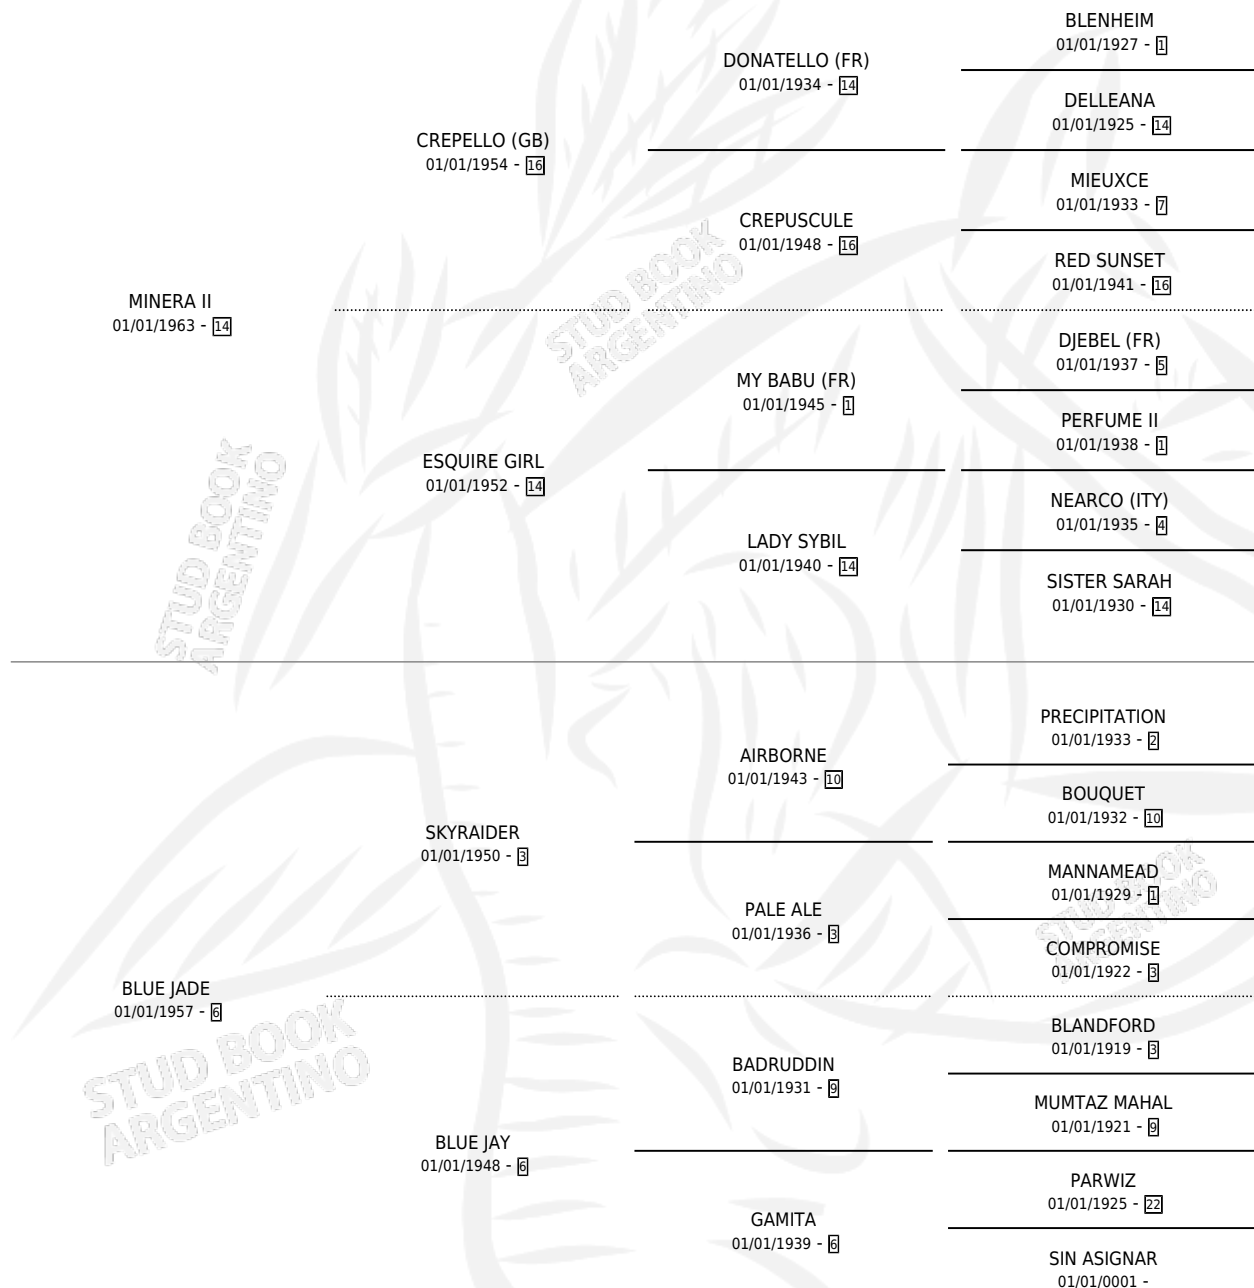

REDJADE

por MINERA II y BLUE JADE por SKYRAIDER

Argentina · Hembra · Alazan · SP · 01/01/1972
Familia 6-f · Volumen 28

ESTADO

TIPIFICACIÓN SANGUÍNEA	X
TIPIFICACIÓN POR ADN	X
PASAPORTE	X
IDENTIFICACIÓN POR MICROCHIP	X
REPRODUCTOR	✓

Lugar de nacimiento: Campo particular

Criador: Rapetti Gustavo Antonio

~

HIJOS

	MACHOS	HEMBRAS
3 NACIERON	1	2
1 CORRIERON	0	1
1 GANARON	0	1
0 GANADORES CL	0 GANADORES GR	0 GANADORES G1

PEDIGREE

CAMPAÑA

Solo carreras oficiales de Argentina

PADRILLO	PRODUCTO	CRIADOR	1ER SERVICIO	ÚLTIMO SERVICIO
WILD FLOWER	∅		14/11/1988	16/11/1988
FIDDLE FINGERS (USA)	∅		13/10/1987	15/10/1987
WILD FLOWER	∅		13/10/1986	06/11/1986
WILD FLOWER	WILD RED (M ZC, 01/10/1986)	SIN DATO	18/09/1985	19/10/1985
WILD FLOWER	∅			
WILD FLOWER	ROJA SALVAJE (H Z, 11/09/1985)	SIN DATO		