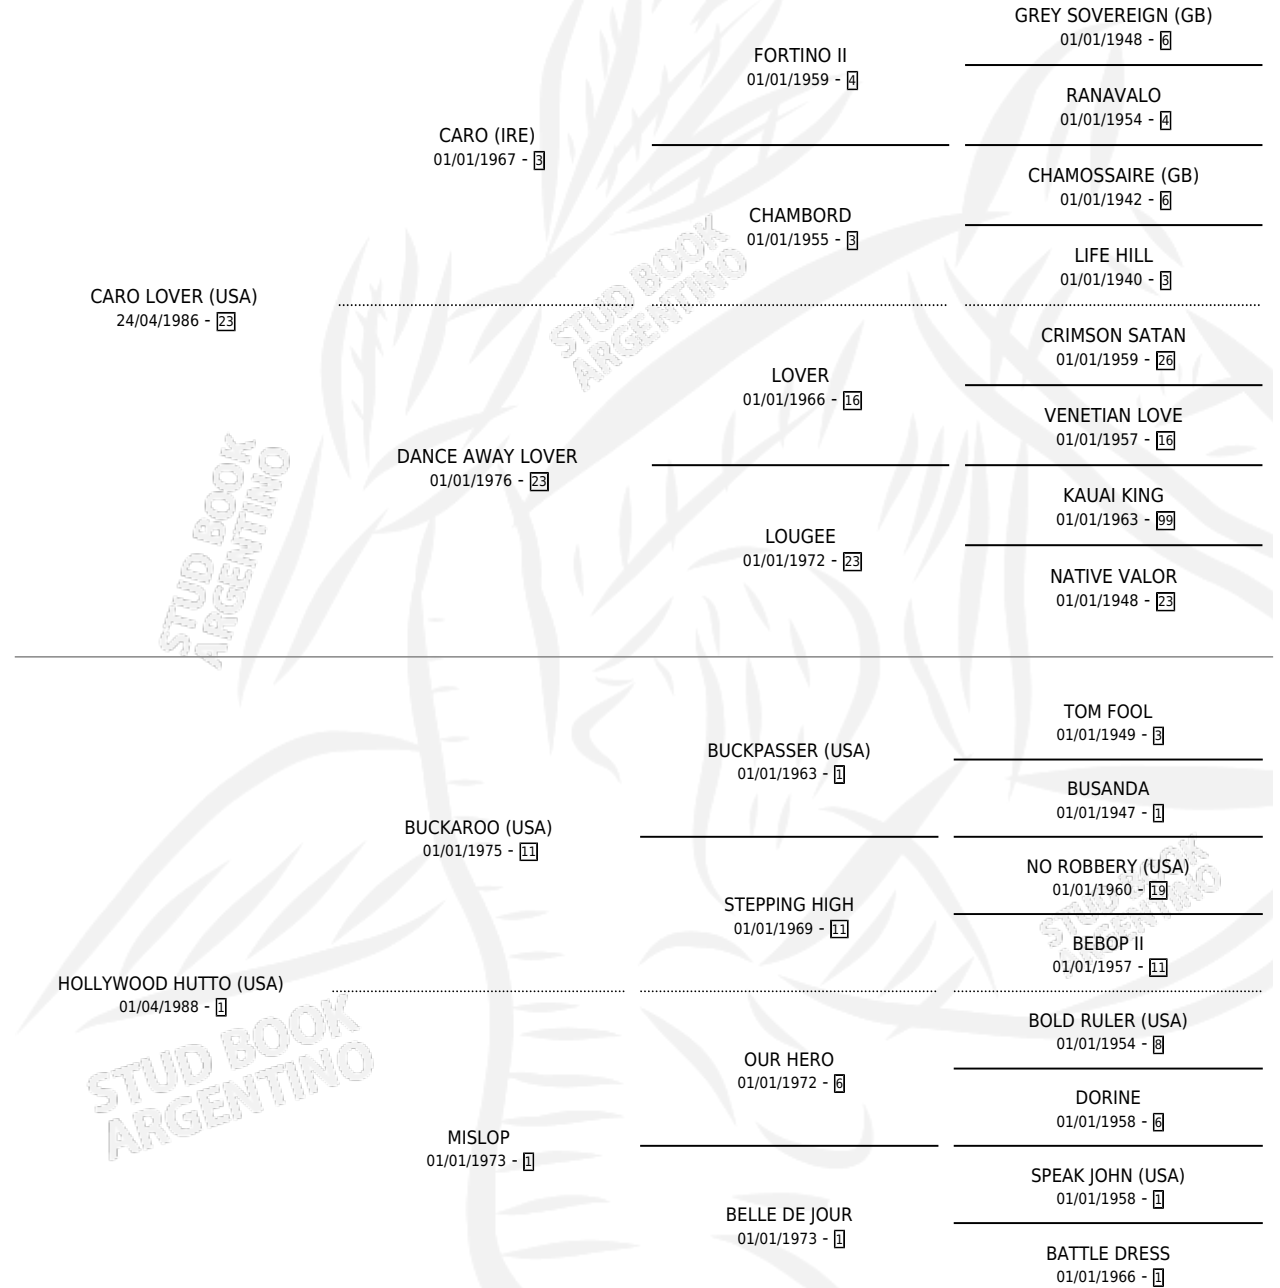

HOLY LOVER

por **CARO LOVER (USA)** y **HOLLYWOOD HUTTO (USA)** por **BUCKAROO (USA)**

Argentina · Hembra · Zaino · SP · 16/07/1996
Familia 1 · Volumen 36

ESTADO

TIPIFICACIÓN SANGUÍNEA	✓
TIPIFICACIÓN POR ADN	✓
PASAPORTE	X
IDENTIFICACIÓN POR MICROCHIP	X
REPRODUCTOR	✓

Lugar de nacimiento: Divisadero

Criador: Sin dato

~

HIJOS

	MACHOS	HEMBRAS
6 NACIERON	4	2
1 CORRIERON	1	0
1 GANARON	1	0
0 GANADORES CL	0 GANADORES GR	0 GANADORES G1

PEDIGREE