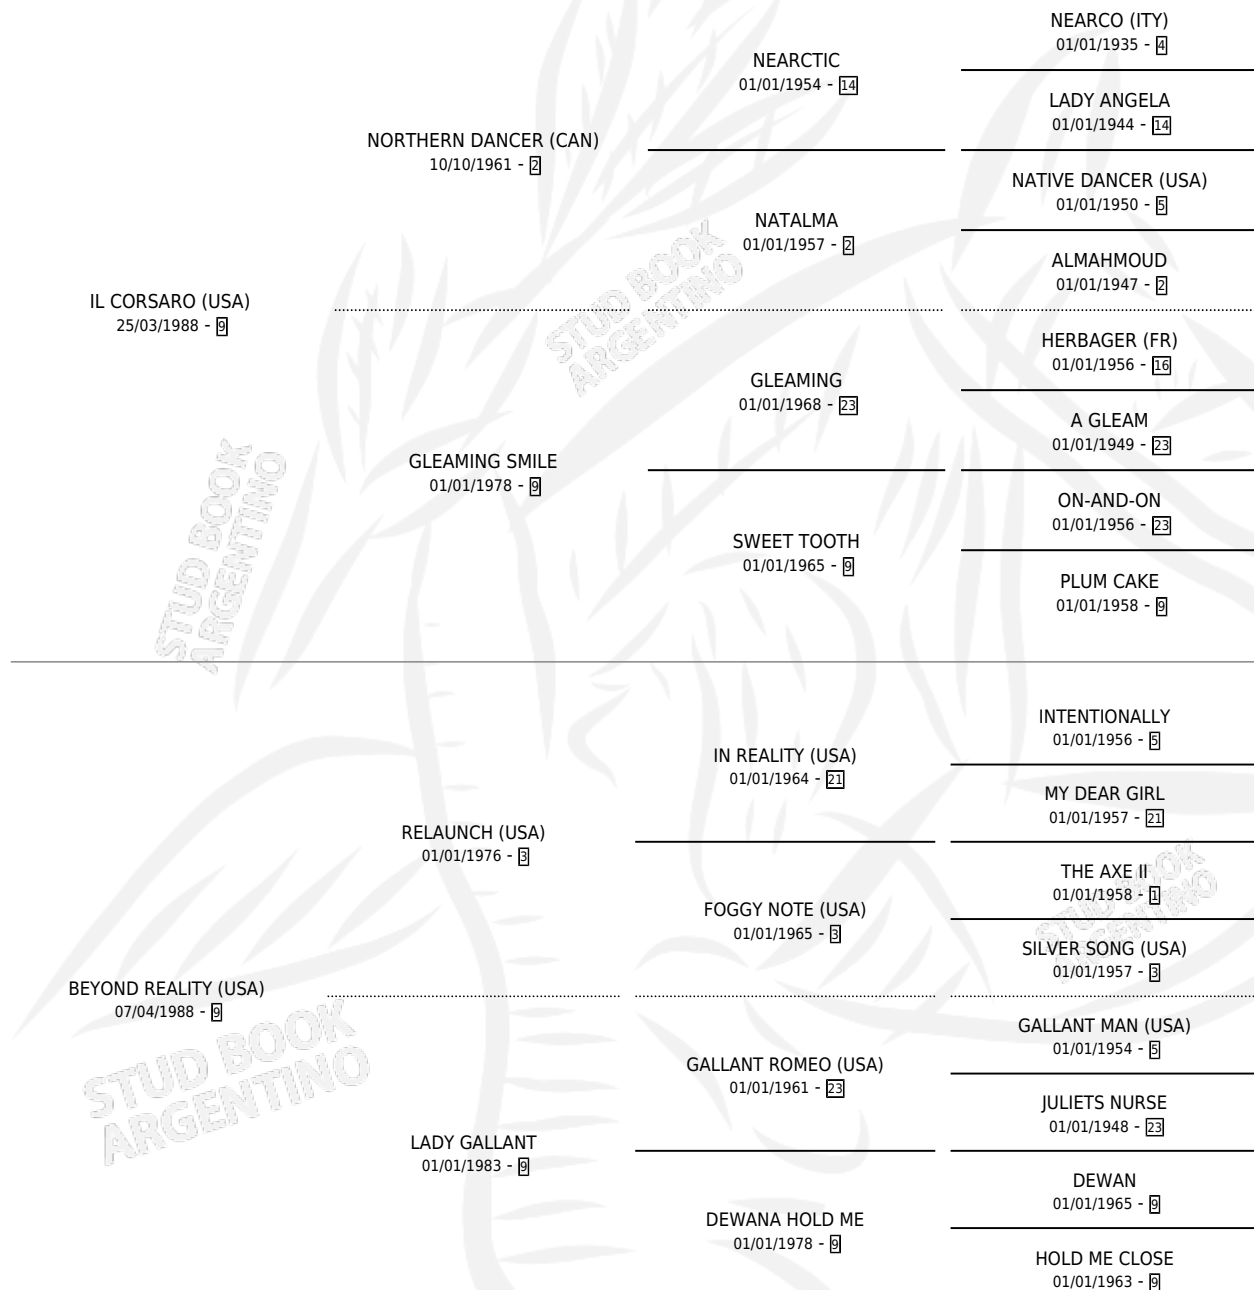

BEYOND DANCER

por **IL CORSARO (USA)** y **BEYOND REALITY (USA)** por **RELAUNCH (USA)**

Argentina · Hembra · Tordillo · SP · 13/07/1996
Familia 9-h · Volumen 36

ESTADO

TIPIFICACIÓN SANGUÍNEA	✓
TIPIFICACIÓN POR ADN	X
PASAPORTE	X
IDENTIFICACIÓN POR MICROCHIP	X
REPRODUCTOR	✓

Lugar de nacimiento: Firmamento

Criador: Sin dato

PEDIGREE

CAMPAÑA

Solo carreras oficiales de Argentina

POR EDAD

EDAD	CC	1°	2°	3°	4°	5°	NP	CLC	CLG	CLCG1	CLGG1	IMPORTE	GANANCIA / CC
4 AÑOS	10	1	1	1	1	1	5	0	0	0	0	\$5,340	\$534
5 AÑOS	5	0	0	1	0	1	3	0	0	0	0	\$680	\$136
TOTALES	15	1	1	2	1	2	8	0	0	0	0	\$6,020	\$401
%		6.7%	6.7%	13.3%	6.7%	13.3%	53.3%	0.0%	0.0%	0.0%	0.0%		