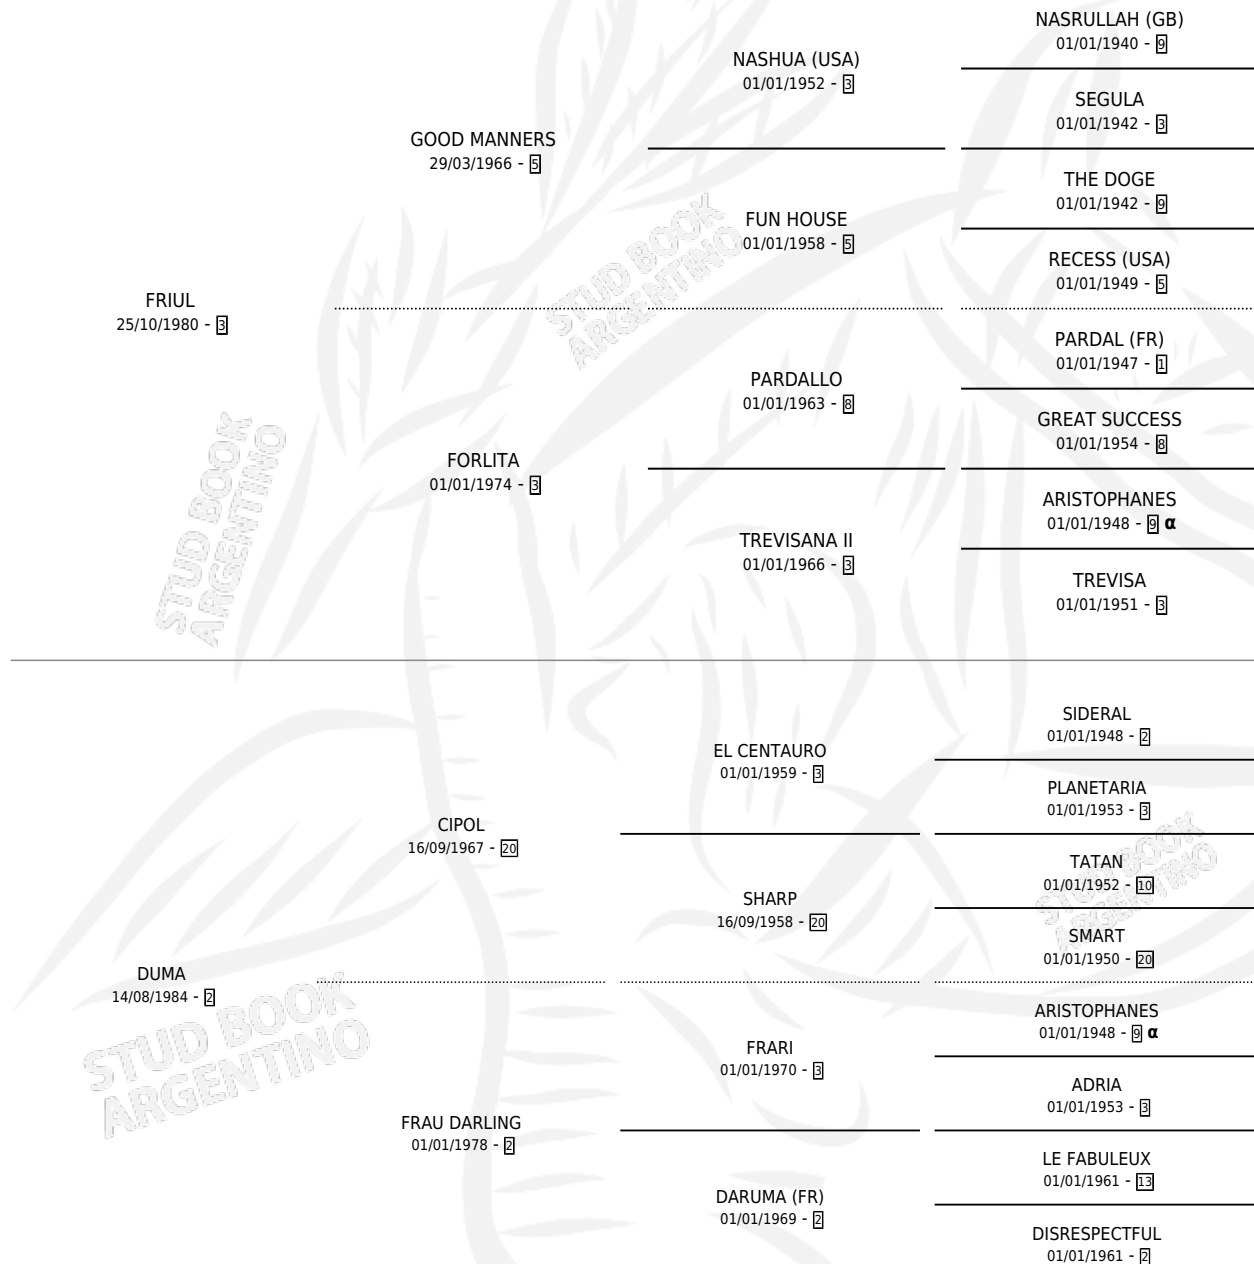

DARLING FREE

por FRIUL y DUMA por CIPOL

Argentina · Hembra · Alazan · SP · 01/07/1996
Familia 2-o · Volumen 36

ESTADO

TIPIFICACIÓN SANGUÍNEA	✓
TIPIFICACIÓN POR ADN	✓
PASAPORTE	X
IDENTIFICACIÓN POR MICROCHIP	X
REPRODUCTOR	✓

Lugar de nacimiento: Cosa Nostra

Criador: Firmamento

~

HIJOS

	MACHOS	HEMBRAS
8 NACIERON	5	3
4 CORRIERON	3	1
4 GANARON	3	1
0 GANADORES CL	0 GANADORES GR	0 GANADORES G1

PEDIGREE

INBREEDING : α

CAMPAÑA

Solo carreras oficiales de Argentina

POR EDAD

EDAD	CC	1°	2°	3°	4°	5°	NP	CLC	CLG	CLCG1	CLGG1	IMPORTE	GANANCIA / CC
2 AÑOS	9	0	2	4	2	1	0	0	0	0	0	\$7,482	\$831
3 AÑOS	4	1	1	1	0	0	1	0	0	0	0	\$7,811	\$1,953
TOTALES	13	1	3	5	2	1	1	0	0	0	0	\$15,293	\$1,176
%		7.7%	23.1%	38.5%	15.4%	7.7%	7.7%	0.0%	0.0%	0.0%	0.0%		

Ganadora en La Plata - \$15,293, a los 3 años.

POR DISTANCIA

HIPODROMO	CC	1°	2°	3°	4°	5°	NP	CLC	CLG	CLCG1	CLGG1	IMPORTE
LA PLATA	8	1	1	3	1	1	1	0	0	0	0	\$8,950
1100 MTS	2	0	1	1	0	0	0	0	0	0	0	\$1,908
1400 MTS	2	1	0	0	0	0	1	0	0	0	0	\$4,900
1300 MTS	1	0	0	0	1	0	0	0	0	0	0	\$378
1000 MTS	2	0	0	1	0	1	0	0	0	0	0	\$1,008
1200 MTS	1	0	0	1	0	0	0	0	0	0	0	\$756
SAN ISIDRO	2	0	1	1	0	0	0	0	0	0	0	\$3,463
1400 MTS	1	0	1	0	0	0	0	0	0	0	0	\$2,263
1200 MTS	1	0	0	1	0	0	0	0	0	0	0	\$1,200
PALERMO	3	0	1	1	1	0	0	0	0	0	0	\$2,880
1400 MTS	1	0	1	0	0	0	0	0	0	0	0	\$1,600
1200 MTS	1	0	0	1	0	0	0	0	0	0	0	\$880
1100 MTS	1	0	0	0	1	0	0	0	0	0	0	\$400