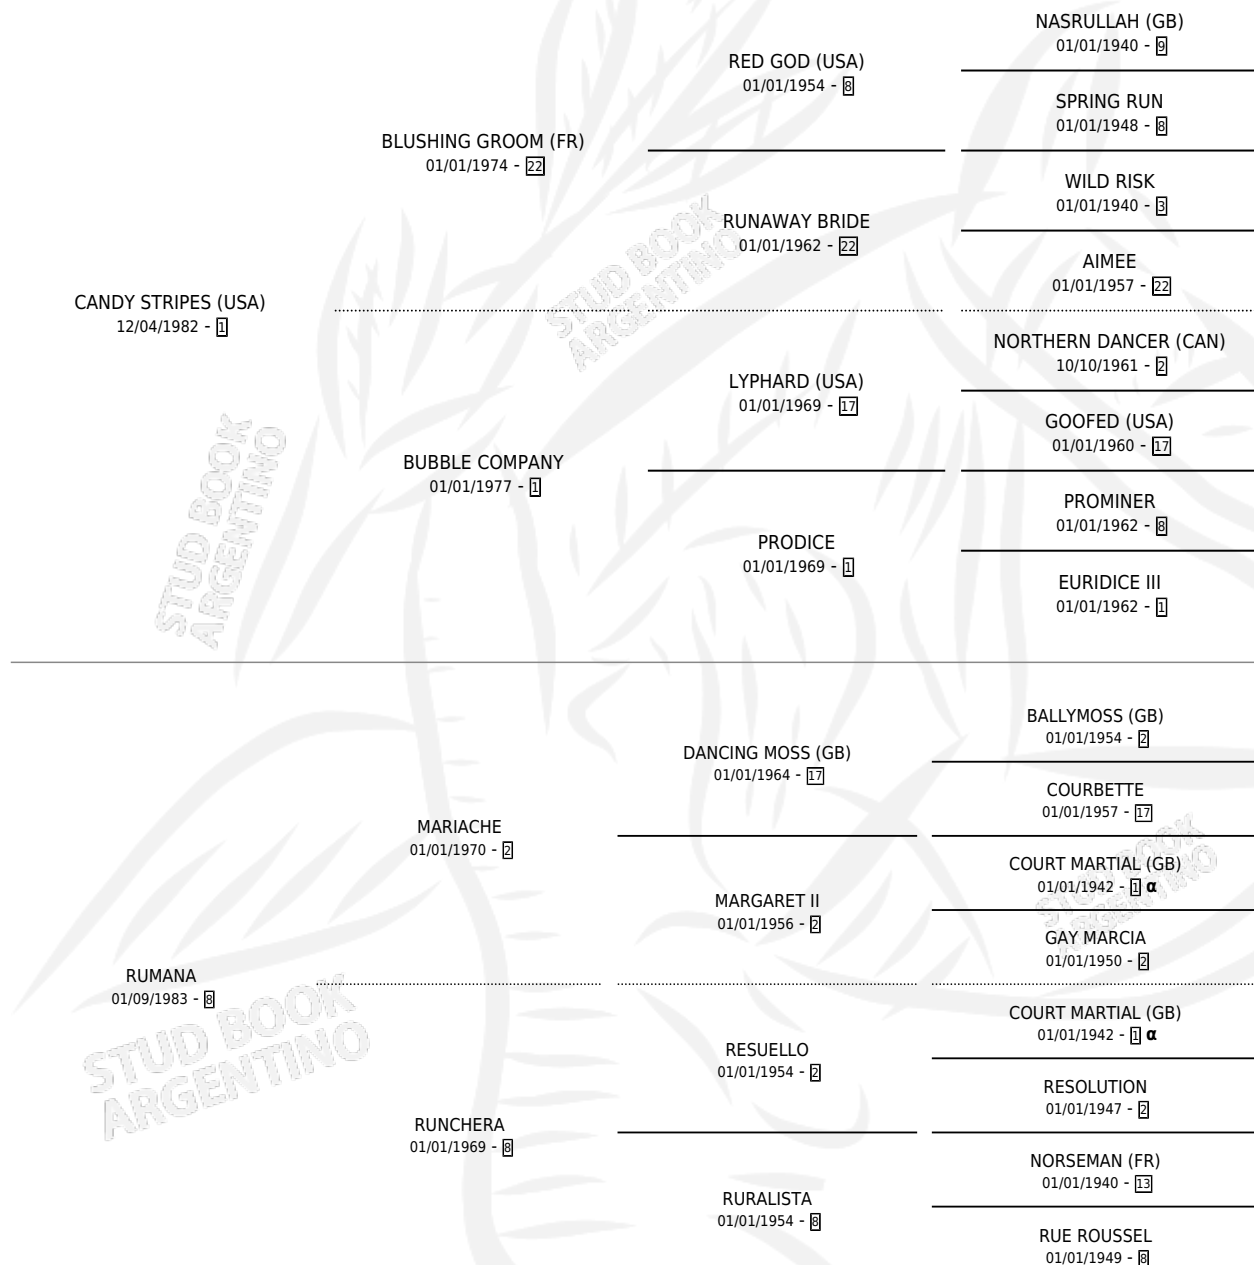

AMURADA

por **CANDY STRIPES (USA)** y **RUMANA** por **MARIACHE**

PEDIGREE

Argentina · Hembra · Alazan · SP · 31/07/1996
Familia 8-c · Volumen 36

ESTADO

TIPIFICACIÓN SANGUÍNEA	✓
TIPIFICACIÓN POR ADN	✓
PASAPORTE	X
IDENTIFICACIÓN POR MICROCHIP	X
REPRODUCTOR	✓

Lugar de nacimiento: El Padrino

Criador: Sin dato

~

HIJOS

	MACHOS	HEMBRAS
7 NACIERON	3	4
5 CORRIERON	1	4
3 GANARON	1	2
0 GANADORES CL	0 GANADORES GR	0 GANADORES G1

INBREEDING : α