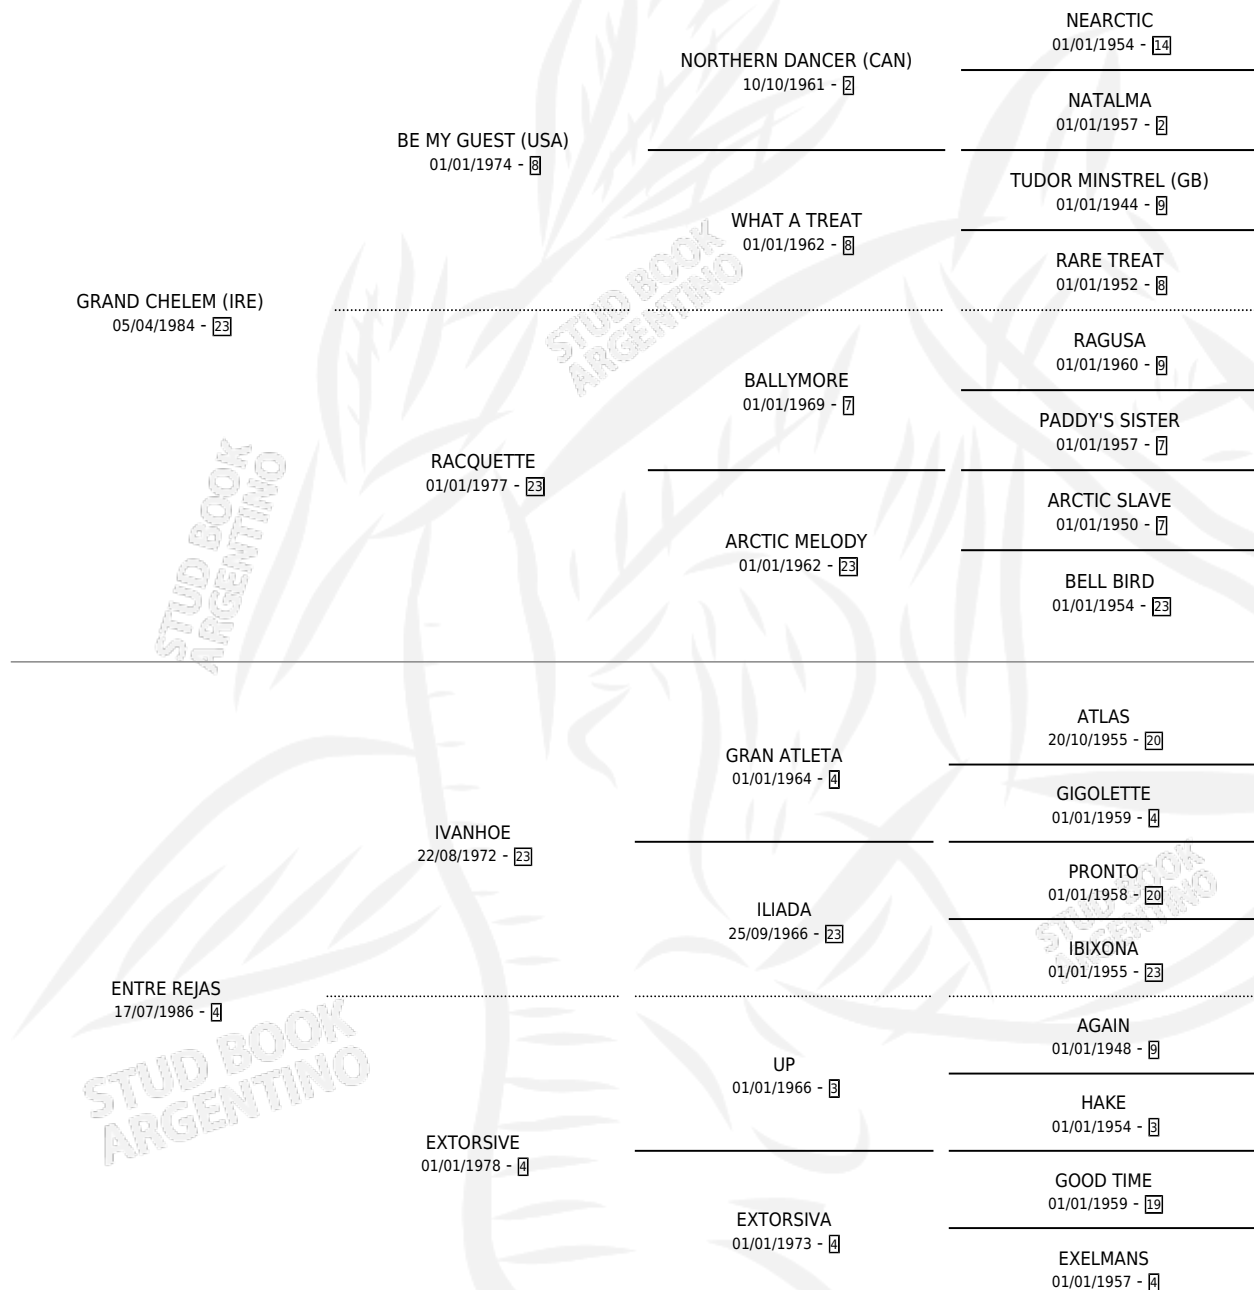

LA PRISION

por **GRAND CHELEM (IRE)** y **ENTRE REJAS** por **IVANHOE**

Argentina · Hembra · Tordillo · SP · 12/07/1996
Familia 4-k · Volumen 36

ESTADO

TIPIFICACIÓN SANGUÍNEA	✓
TIPIFICACIÓN POR ADN	X
PASAPORTE	X
IDENTIFICACIÓN POR MICROCHIP	X
REPRODUCTOR	✓

Lugar de nacimiento: Don Yayo
Criador: Solveyra Eduardo Alfredo

~

HIJOS

	MACHOS	HEMBRAS
1 NACIERON	0	1

SIN ACTUACIONES

PEDIGREE

CAMPAÑA

Solo carreras oficiales de Argentina