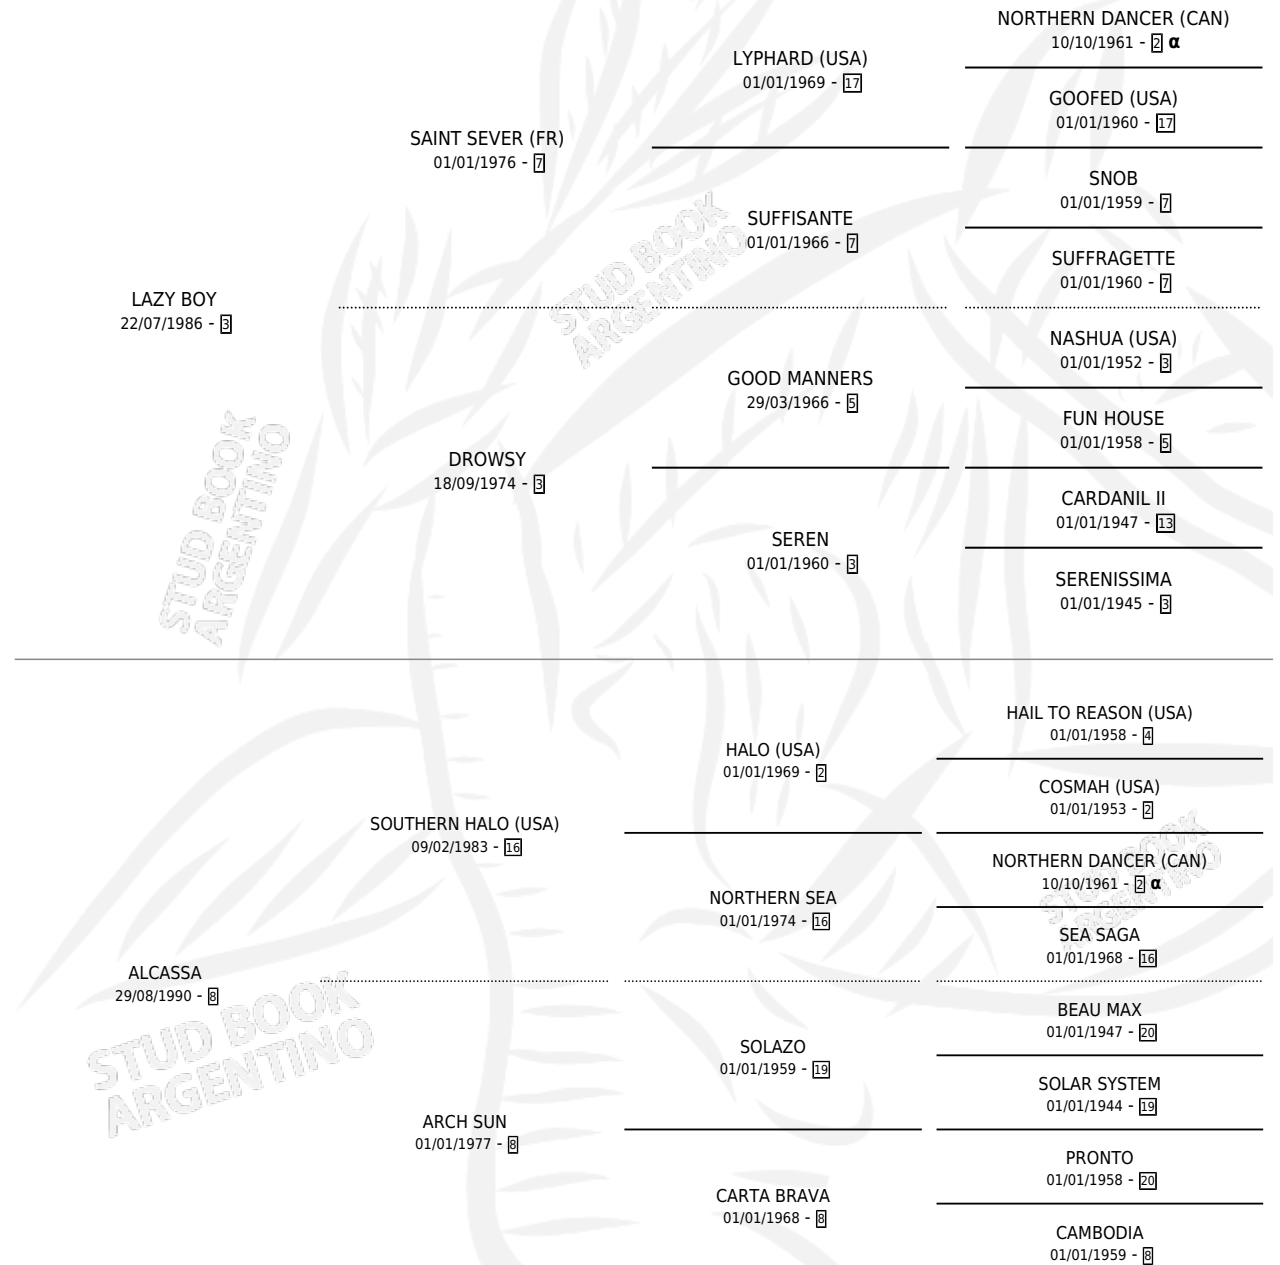

LAZY CLON

por LAZY BOY y ALCASSA por SOUTHERN HALO (USA)

Argentina · Macho · Alazan · SP · 05/08/1996

Familia 8-g · Volumen 36

ESTADO

TIPIFICACIÓN SANGUÍNEA	✓
TIPIFICACIÓN POR ADN	X
PASAPORTE	X
IDENTIFICACIÓN POR MICROCHIP	X
REPRODUCTOR	X

Lugar de nacimiento: La Gringa

Criador: La Gringa

PEDIGREE

INBREEDING : α

CAMPAÑA

Solo carreras oficiales de Argentina

POR EDAD

EDAD	CC	1°	2°	3°	4°	5°	NP	CLC	CLG	CLCG1	CLGG1	IMPORTE	GANANCIA / CC
2 AÑOS	1	0	0	0	0	0	1	0	0	0	0	\$0	\$0
TOTALES	1	0	0	0	0	0	1	0	0	0	0	\$0	\$0
%		0.0%	0.0%	0.0%	0.0%	0.0%	100%	0.0%	0.0%	0.0%	0.0%		