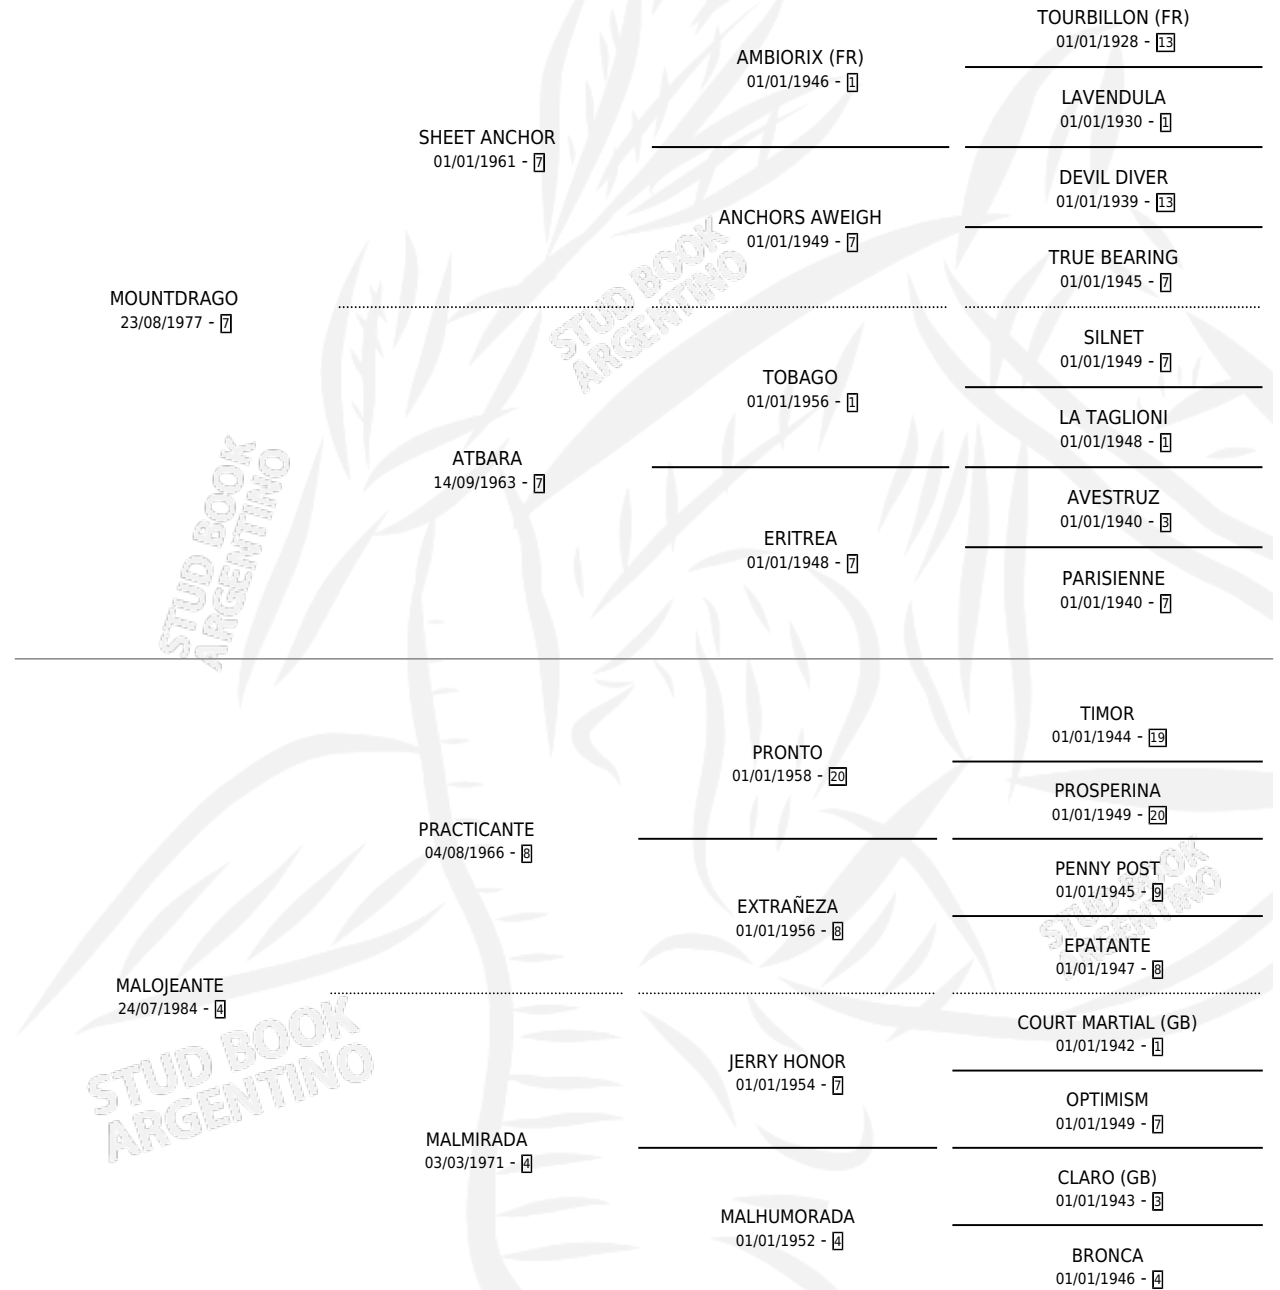

MALANDRIN

por MOUNDRAGO y MALOJEANTE por PRACTICANTE

Argentina · Macho · Alazan · SP · 04/08/1996
Familia 4-b · Volumen 36

ESTADO

TIPIFICACIÓN SANGUÍNEA	✓
TIPIFICACIÓN POR ADN	X
PASAPORTE	X
IDENTIFICACIÓN POR MICROCHIP	X
REPRODUCTOR	X

Lugar de nacimiento: Caryjuan
Criador: Caryjuan

PEDIGREE