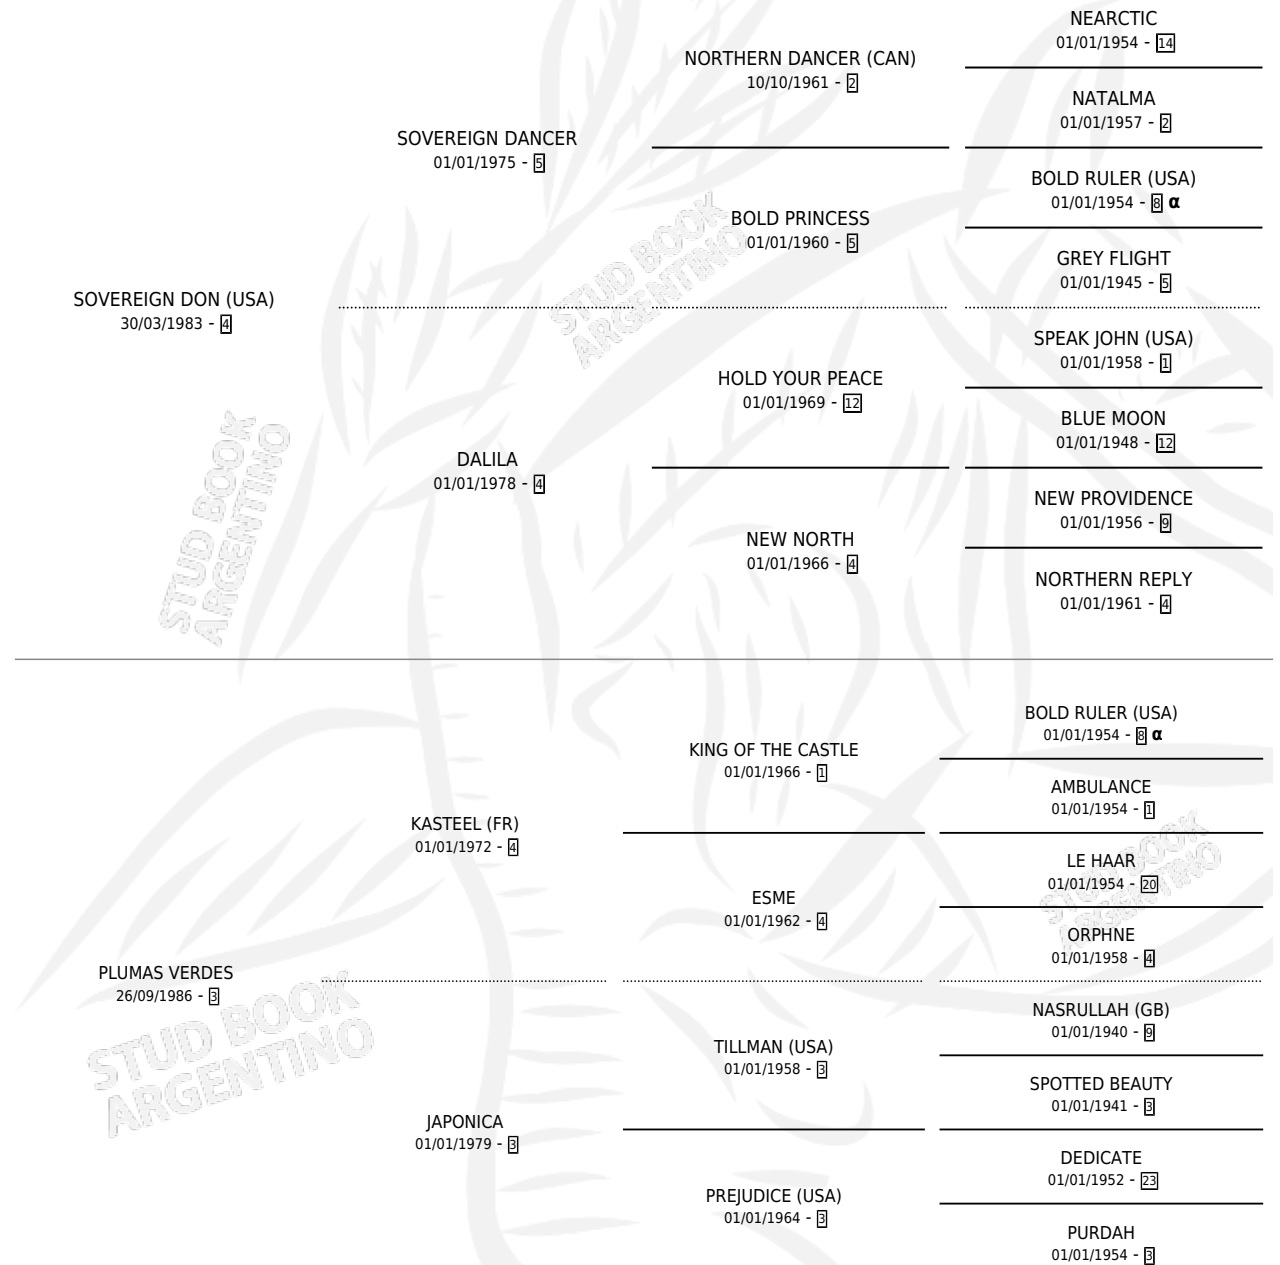

MANDARIN DON

por SOVEREIGN DON (USA) y PLUMAS VERDES por
KASTEEL (FR)

Argentina · Macho · Zaino · SP · 06/08/1996
Familia 3-I · Volumen 36

ESTADO

TIPIFICACIÓN SANGUÍNEA	✓
TIPIFICACIÓN POR ADN	X
PASAPORTE	X
IDENTIFICACIÓN POR MICROCHIP	X
REPRODUCTOR	X

Lugar de nacimiento: Caryjuan
Criador: Caryjuan

PEDIGREE

INBREEDING : α