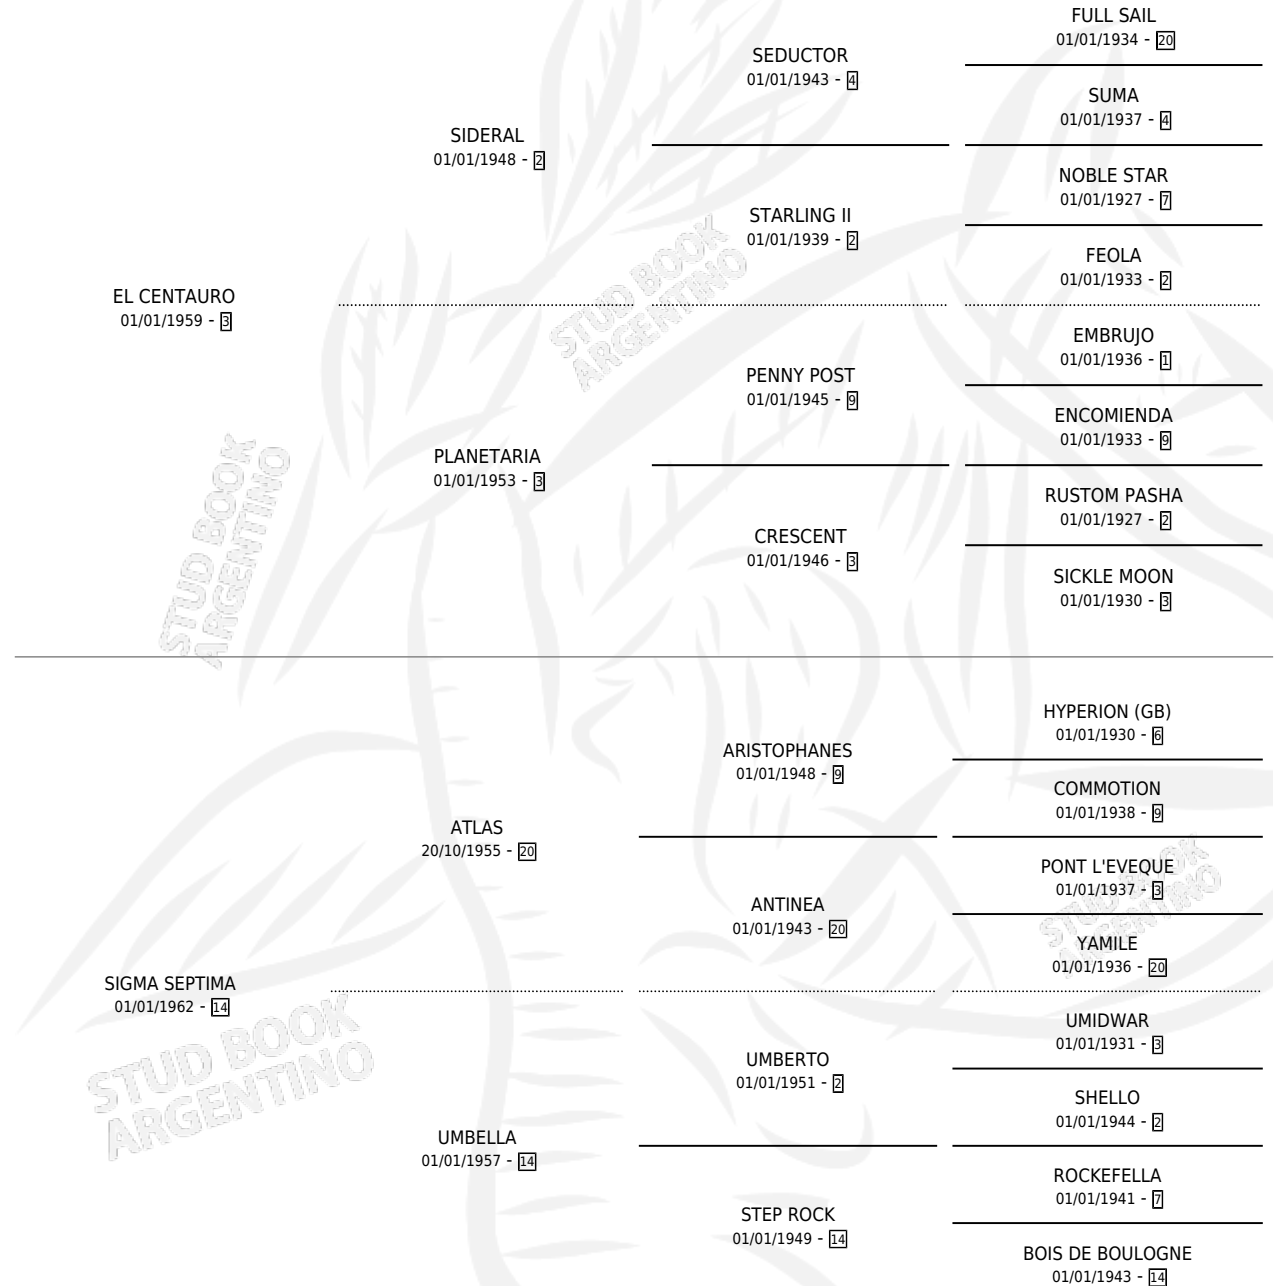

STALLWOOD

por **EL CENTAURO** y **SIGMA SEPTIMA** por **ATLAS**

Argentina · Macho · Zaino · SP · 01/01/1972
Familia 14-c · Volumen 28

ESTADO

TIPIFICACIÓN SANGUÍNEA	✓
TIPIFICACIÓN POR ADN	X
PASAPORTE	X
IDENTIFICACIÓN POR MICROCHIP	X
REPRODUCTOR	✓

Lugar de nacimiento: Campo particular

Criador: Sin dato

~

HIJOS

	MACHOS	HEMBRAS
359 NACIERON	161	192
184 CORRIERON	85	95
139 GANARON	61	74
10 GANADORES CL	6 GANADORES GR	1 GANADORES G1

PEDIGREE

SERVICIOS PADRILLO