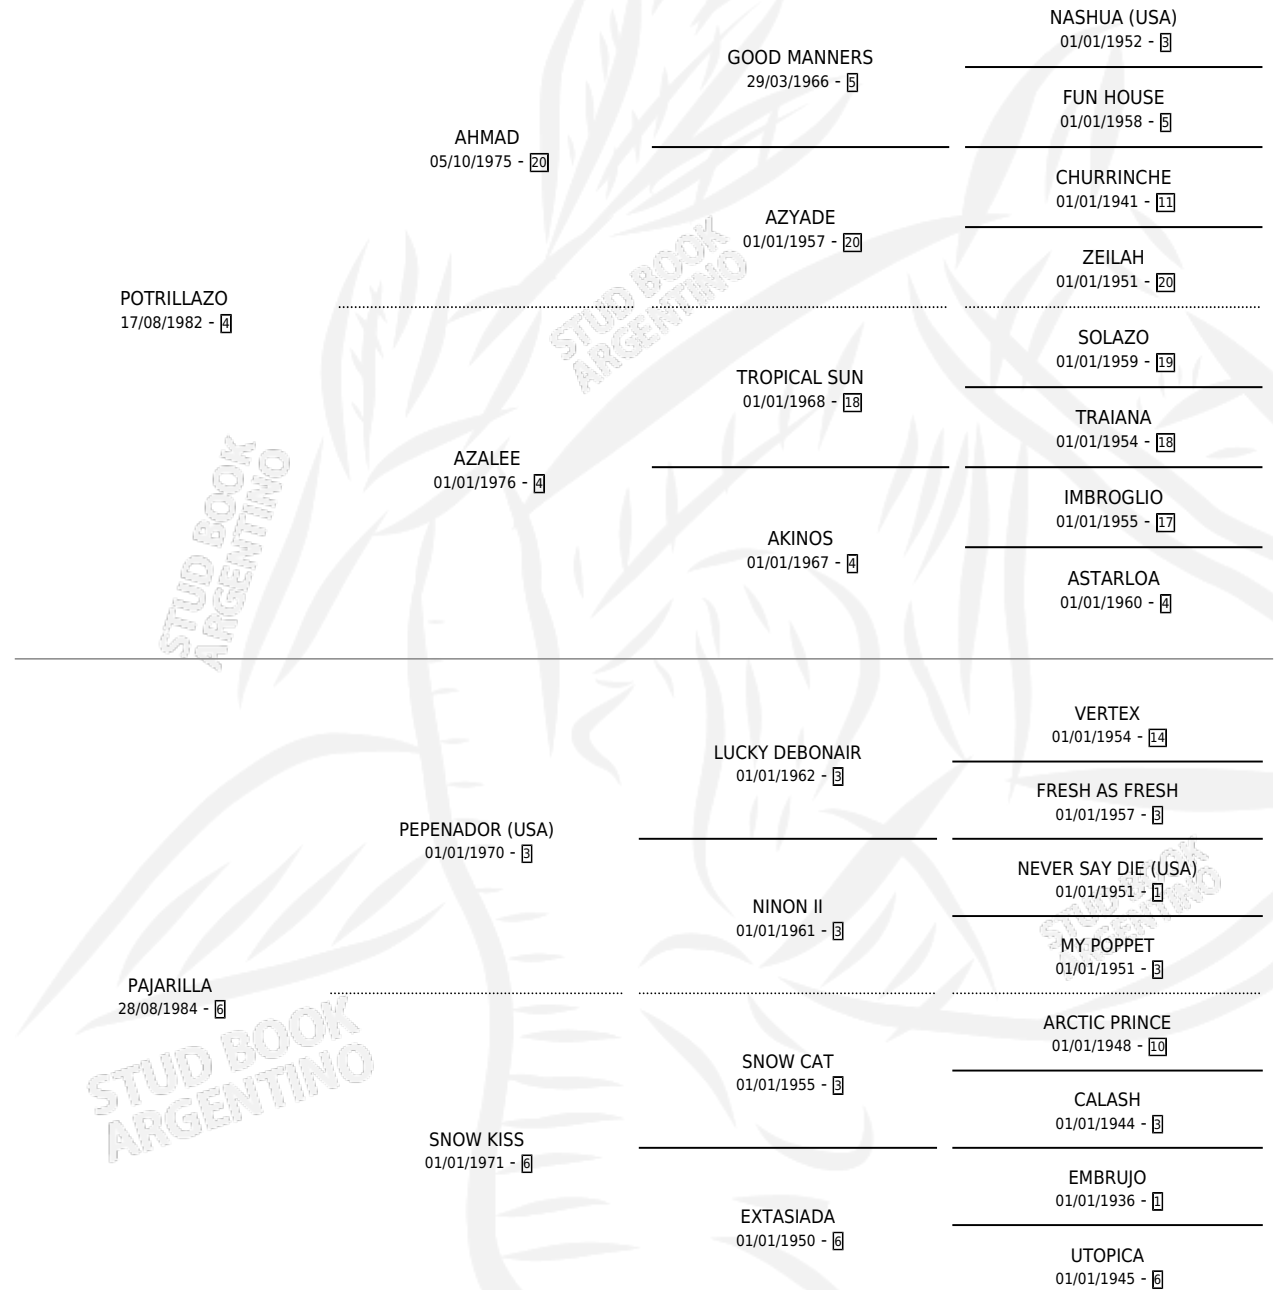

POTRIGLOO

por **POTRILLAZO** y **PAJARILLA** por **PEPENADOR (USA)**

Argentina · Hembra · Alazan Tostado · SP · 02/08/1996
Familia 6-f · Volumen 36

ESTADO

TIPIFICACIÓN SANGUÍNEA	✓
TIPIFICACIÓN POR ADN	X
PASAPORTE	X
IDENTIFICACIÓN POR MICROCHIP	X
REPRODUCTOR	X

Lugar de nacimiento: La Madrugada

Criador: La Madrugada

PEDIGREE

CAMPAÑA

Solo carreras oficiales de Argentina

POR EDAD

EDAD	CC	1°	2°	3°	4°	5°	NP	CLC	CLG	CLCG1	CLGG1	IMPORTE	GANANCIA / CC
3 AÑOS	1	0	0	0	0	0	1	0	0	0	0	\$0	\$0
4 AÑOS	2	0	0	0	0	1	1	0	0	0	0	\$0	\$0
TOTALES	3	0	0	0	0	1	2	0	0	0	0	\$0	\$0
%		0.0%	0.0%	0.0%	0.0%	33.3%	66.7%	0.0%	0.0%	0.0%	0.0%		