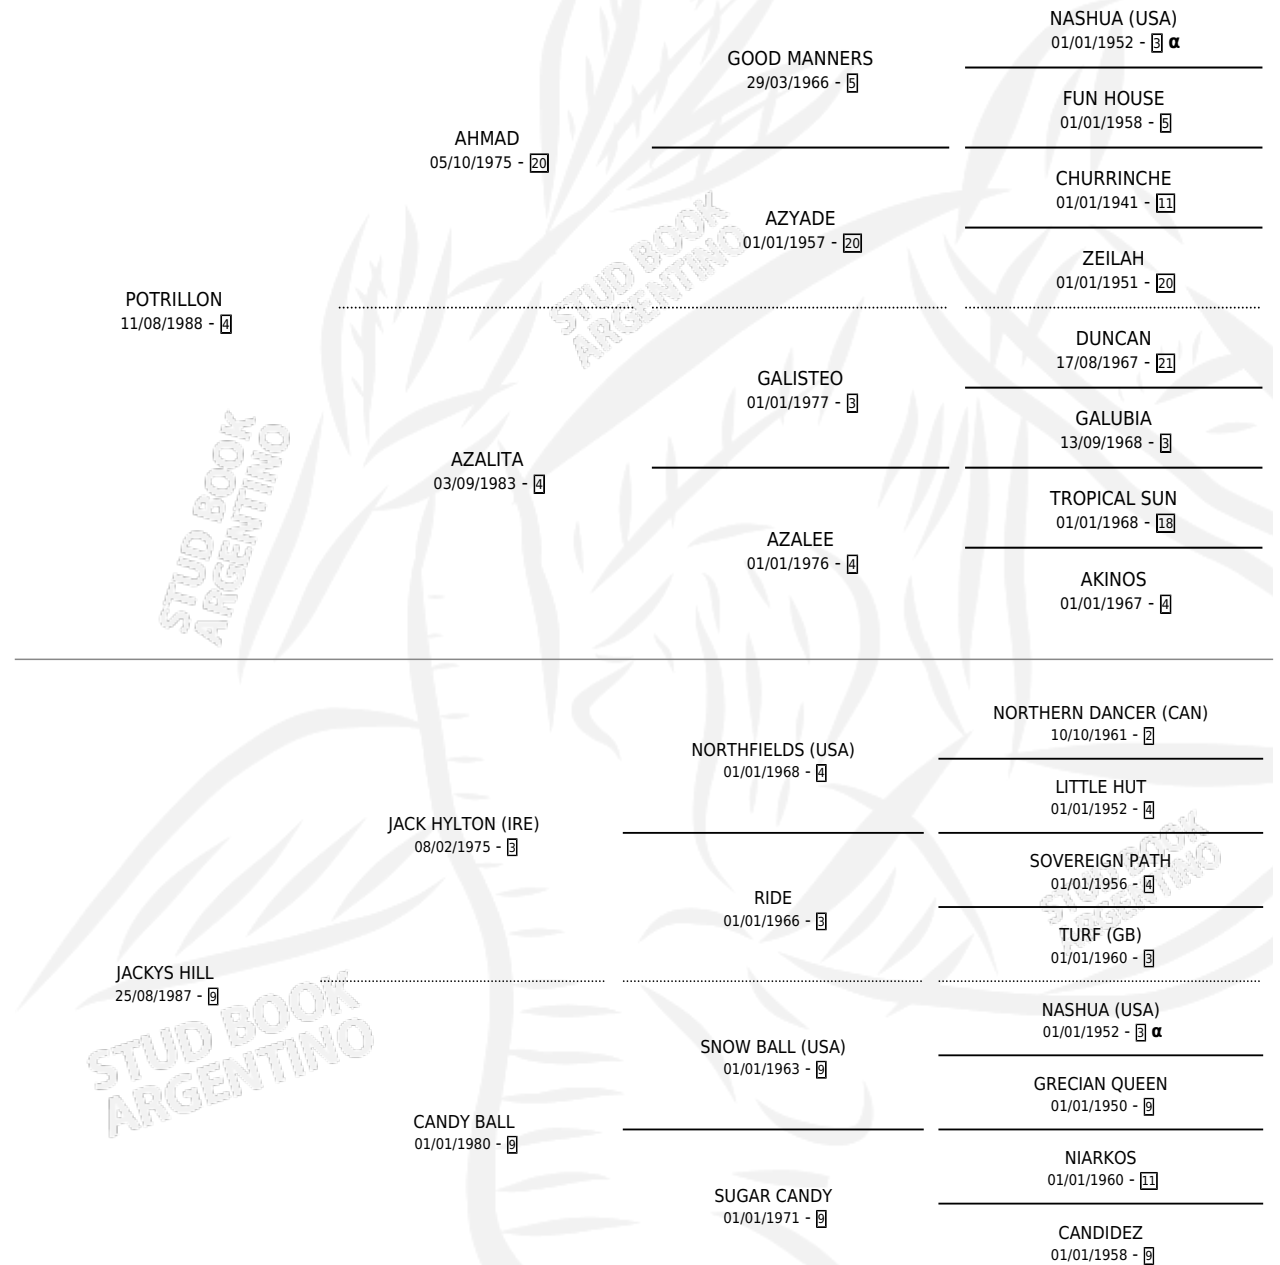

EL BERMELLON

por **POTRILLON** y **JACKYS HILL** por **JACK HYLTON (IRE)**

Argentina · Macho · Zaino Doradillo · SP · 04/08/1996
Familia 9-c · Volumen 36

ESTADO

TIPIFICACIÓN SANGUÍNEA	✓
TIPIFICACIÓN POR ADN	X
PASAPORTE	X
IDENTIFICACIÓN POR MICROCHIP	X
REPRODUCTOR	X

Lugar de nacimiento: La Madrugada

Criador: La Madrugada

PEDIGREE

INBREEDING : α

EL BERMELLON

Datos oficiales del Stud Book Argentino

Documento generado el 10/05/2026

studbook.org.ar