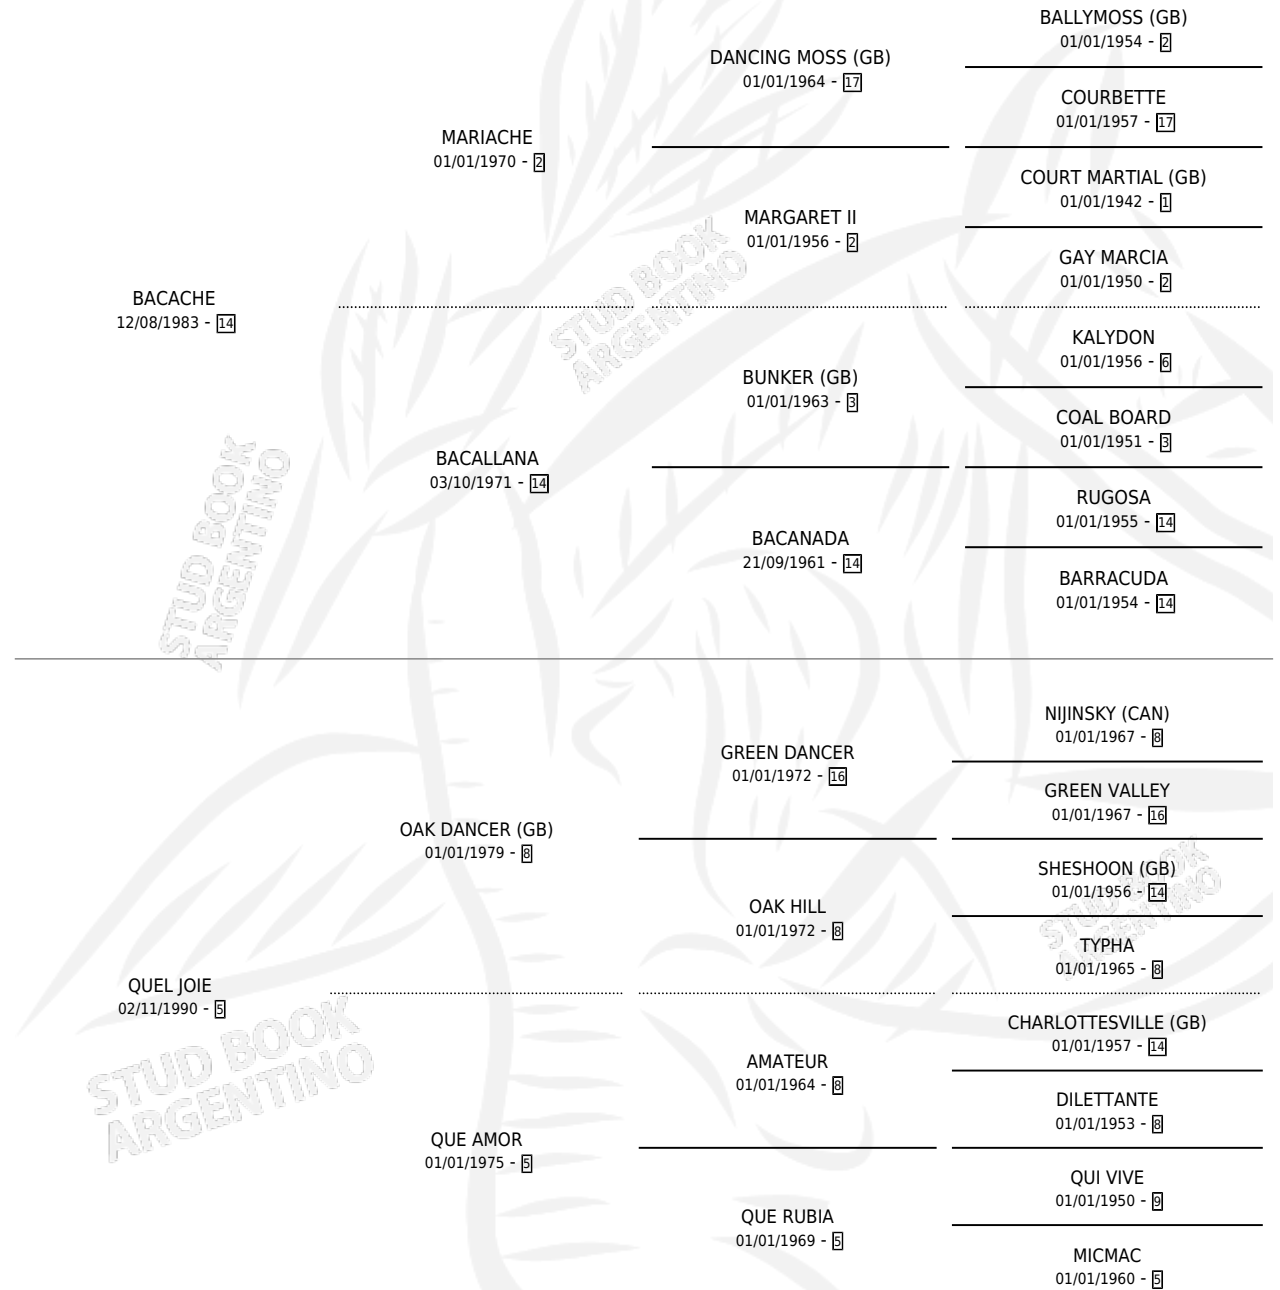

MOCHILITA

por **BACACHE** y **QUEL JOIE** por **OAK DANCER (GB)**

Argentina · Hembra · Zaino · SP · 27/07/1996
Familia 5-a · Volumen 36

ESTADO

TIPIFICACIÓN SANGUÍNEA	✓
TIPIFICACIÓN POR ADN	X
PASAPORTE	X
IDENTIFICACIÓN POR MICROCHIP	X
REPRODUCTOR	X

Lugar de nacimiento: San Jeronimo Sur

Criador: San Jeronimo Sur

PEDIGREE

CAMPAÑA

Solo carreras oficiales de Argentina

POR EDAD

EDAD	CC	1°	2°	3°	4°	5°	NP	CLC	CLG	CLCG1	CLGG1	IMPORTE	GANANCIA / CC
4 AÑOS	2	0	0	0	0	0	2	0	0	0	0	\$0	\$0
TOTALES	2	0	0	0	0	0	2	0	0	0	0	\$0	\$0
%		0.0%	0.0%	0.0%	0.0%	0.0%	100%	0.0%	0.0%	0.0%	0.0%		