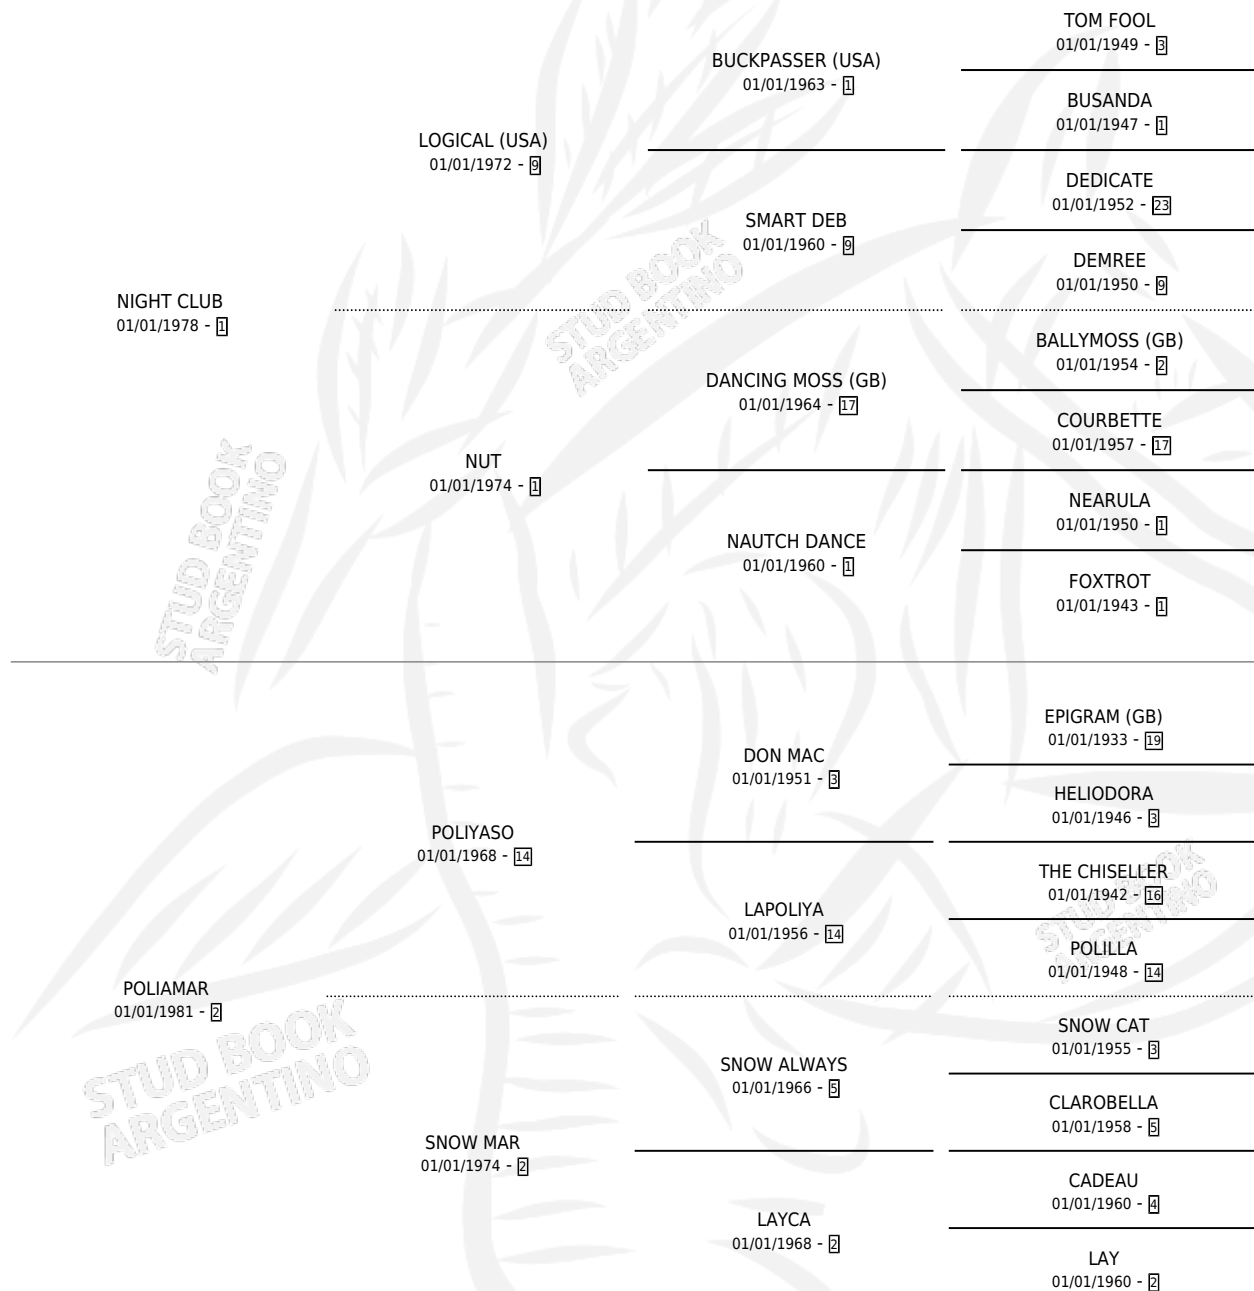

ROBERT NIGHT

por NIGHT CLUB y POLIAMAR por POLIYASO

Argentina · Macho · Alazan · SP · 18/07/1996
Familia 2 · Volumen 36

ESTADO

TIPIFICACIÓN SANGUÍNEA	✓
TIPIFICACIÓN POR ADN	X
PASAPORTE	X
IDENTIFICACIÓN POR MICROCHIP	X
REPRODUCTOR	X

Lugar de nacimiento: Mileth

Criador: Sin dato

PEDIGREE

ROBERT NIGHT

Datos oficiales del Stud Book Argentino

Documento generado el 25/04/2026

studbook.org.ar