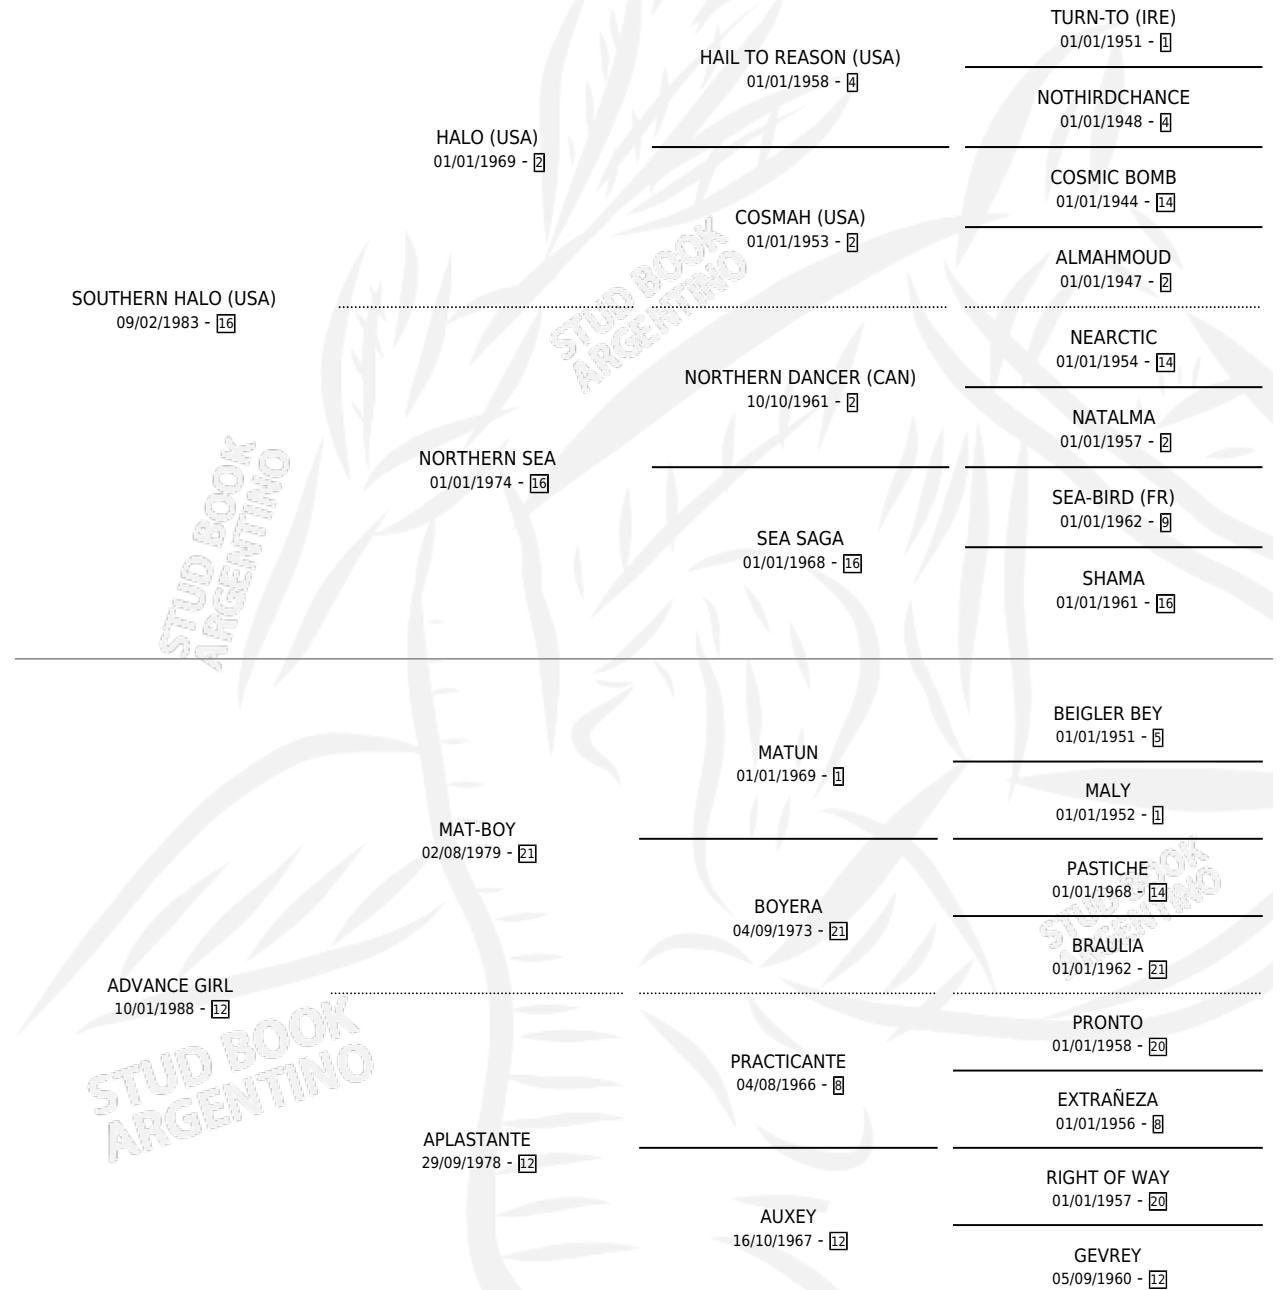

ADVISE

por SOUTHERN HALO (USA) y ADVANCE GIRL por MAT-BOY

Argentina · Macho · Alazan · SP · 12/07/1996
Familia 12-d · Volumen 36

ESTADO

TIPIFICACIÓN SANGUÍNEA	✓
TIPIFICACIÓN POR ADN	X
PASAPORTE	X
IDENTIFICACIÓN POR MICROCHIP	X
REPRODUCTOR	X

Lugar de nacimiento: La Quebrada
Criador: La Quebrada

PEDIGREE

CAMPAÑA

Solo carreras oficiales de Argentina

POR EDAD

EDAD	CC	1°	2°	3°	4°	5°	NP	CLC	CLG	CLCG1	CLGG1	IMPORTE	GANANCIA / CC
3 AÑOS	4	0	0	1	0	0	3	0	0	0	0	\$726	\$182
4 AÑOS	3	0	0	0	0	0	3	0	0	0	0	\$0	\$0
TOTALES	7	0	0	1	0	0	6	0	0	0	0	\$726	\$104
%		0.0%	0.0%	14.3%	0.0%	0.0%	85.7%	0.0%	0.0%	0.0%	0.0%		

Placés en Palermo en 7 carreras disputadas.

POR DISTANCIA

HIPODROMO	CC	1°	2°	3°	4°	5°	NP	CLC	CLG	CLCG1	CLGG1	IMPORTE
SAN ISIDRO	3	0	0	0	0	0	3	0	0	0	0	\$0
1200 MTS	1	0	0	0	0	0	1	0	0	0	0	\$0
1400 MTS	1	0	0	0	0	0	1	0	0	0	0	\$0
1600 MTS	1	0	0	0	0	0	1	0	0	0	0	\$0
PALERMO	4	0	0	1	0	0	3	0	0	0	0	\$726
1200 MTS	1	0	0	0	0	0	1	0	0	0	0	\$0
1400 MTS	3	0	0	1	0	0	2	0	0	0	0	\$726