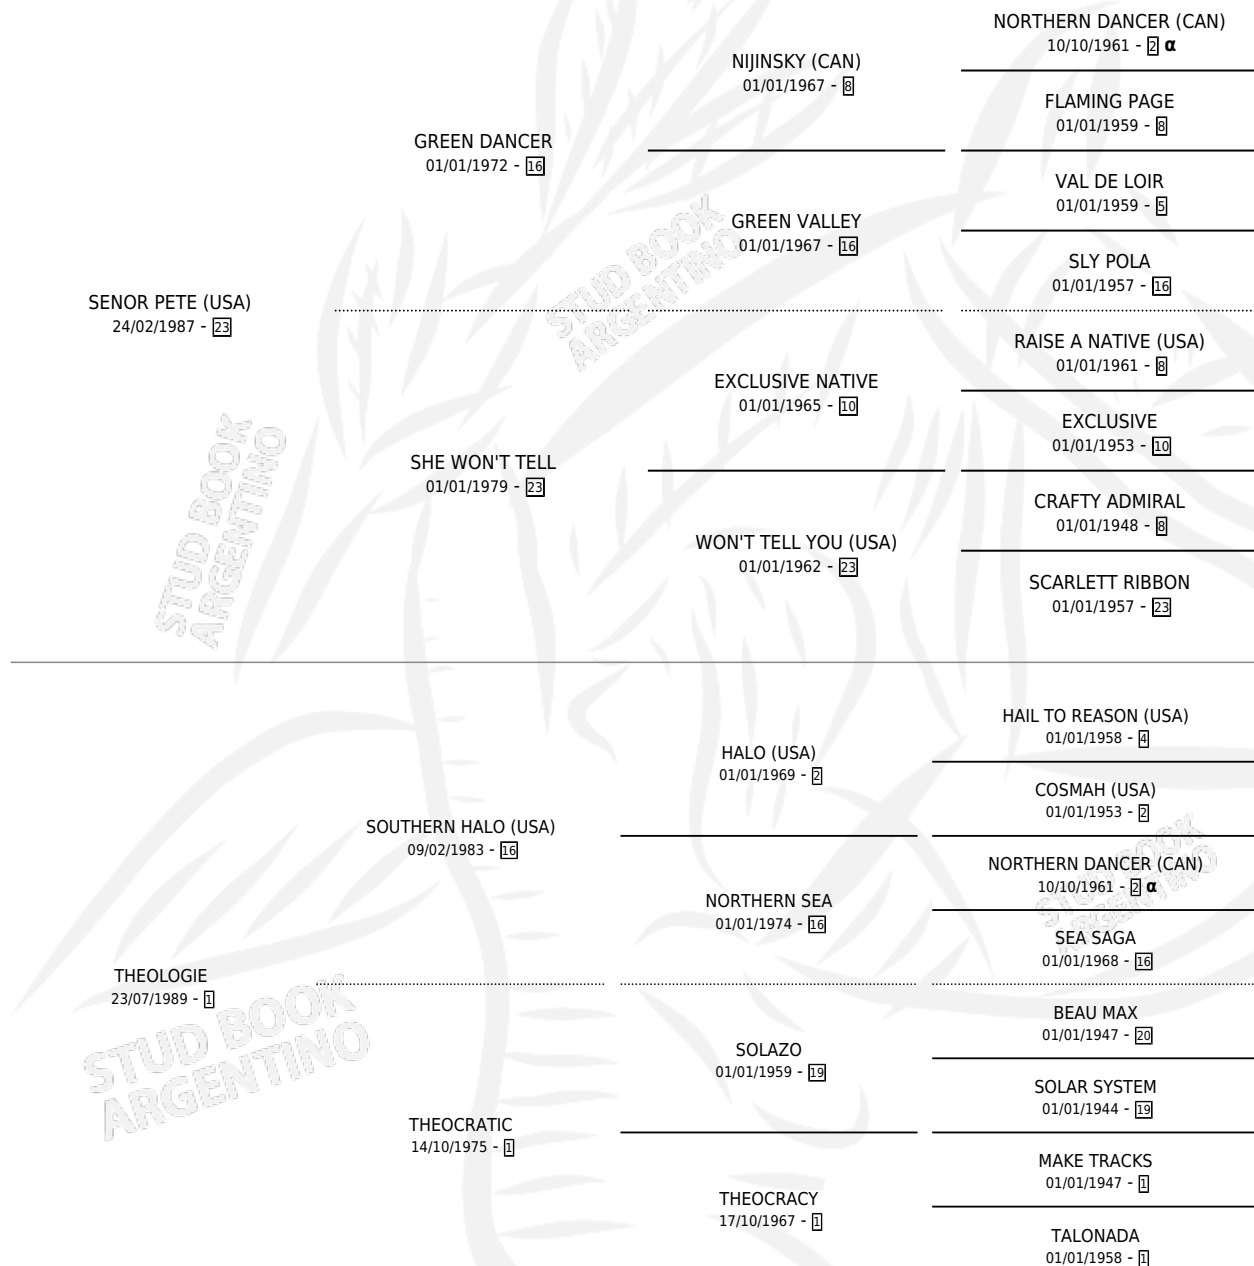

THEOREM

por SENOR PETE (USA) y THEOLOGIE por SOUTHERN HALO (USA)

Argentina · Macho · Zaino Negro · SP · 19/07/1996
Familia 1-w · Volumen 36

ESTADO

TIPIFICACIÓN SANGUÍNEA	✓
TIPIFICACIÓN POR ADN	X
PASAPORTE	X
IDENTIFICACIÓN POR MICROCHIP	X
REPRODUCTOR	X

Lugar de nacimiento: La Quebrada
Criador: La Quebrada

PEDIGREE

INBREEDING : α

THEOREM

Datos oficiales del Stud Book Argentino

Documento generado el 24/04/2026

studbook.org.ar