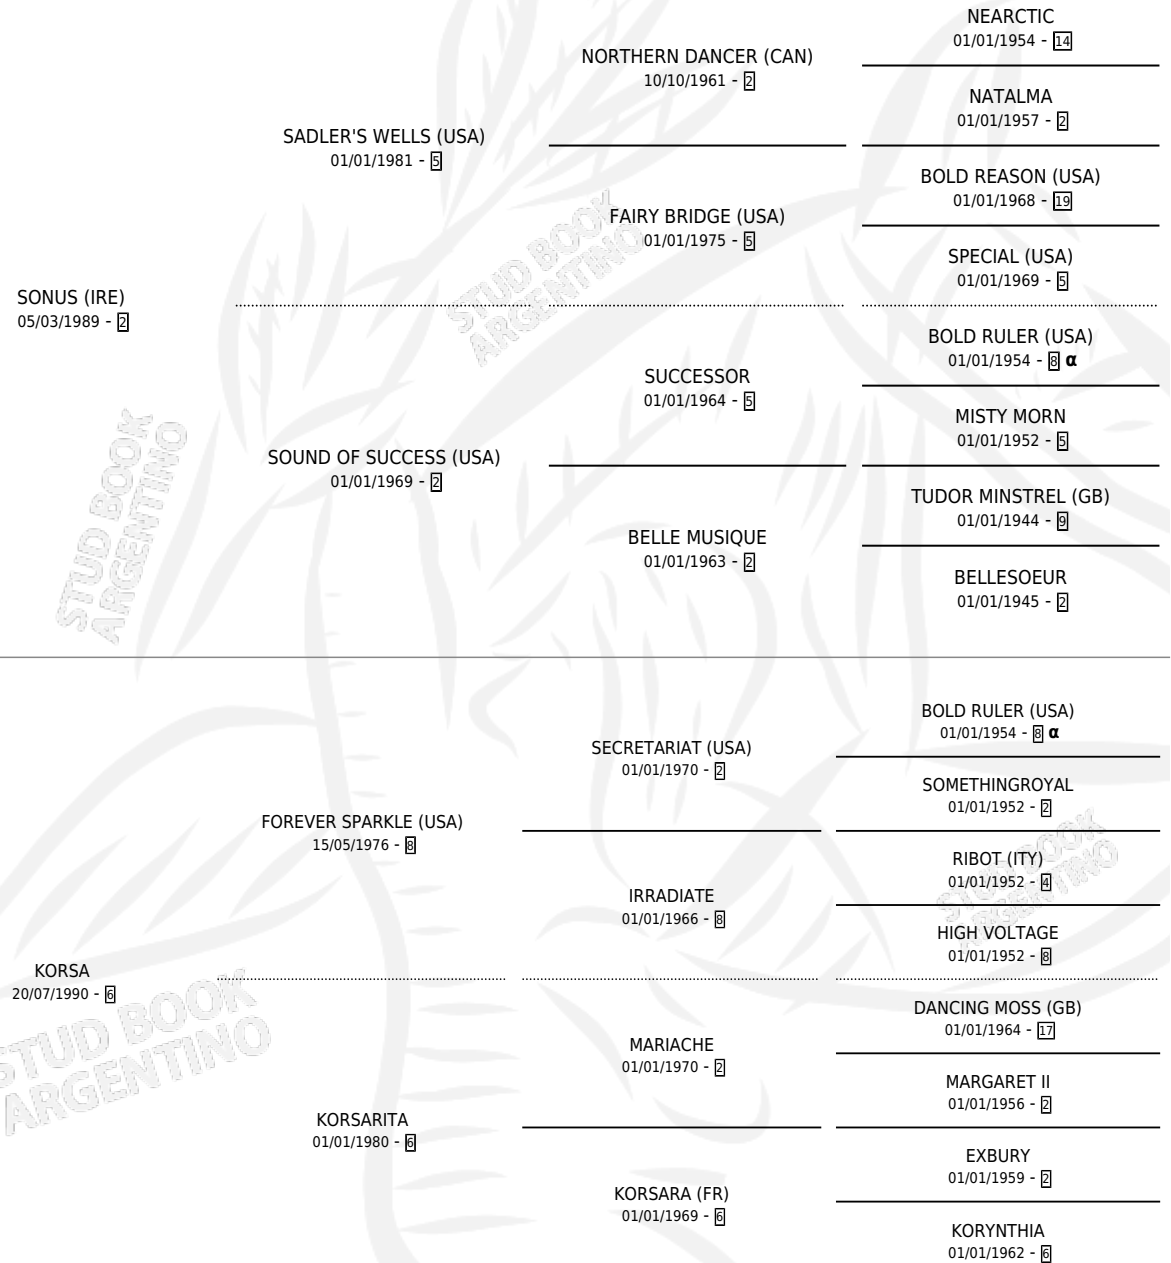

KORSARINA

por **SONUS (IRE)** y **KORSA** por **FOREVER SPARKLE (USA)**

Argentina · Hembra · Tordillo · SP · 11/07/1996
Familia 6-d · Volumen 36

ESTADO

TIPIFICACIÓN SANGUÍNEA	✓
TIPIFICACIÓN POR ADN	X
PASAPORTE	X
IDENTIFICACIÓN POR MICROCHIP	X
REPRODUCTOR	✓

Lugar de nacimiento: Santa Maria De Araras

Criador: Santa Maria De Araras

~

HIJOS

	MACHOS	HEMBRAS
1 NACIERON	1	0
1 CORRIERON	1	0

SIN ACTUACIONES

PEDIGREE

INBREEDING : α

S

mientos 1 / Efectividad 14.29%

PADRILLO	PRODUCTO	CRIADOR	1ER SERVICIO	ÚLTIMO SERVICIO
LAURENT	∅		25/12/2004	29/12/2004
KORSARINA	∅		06/11/2003	10/11/2003
Datos oficiales del Stud Book Argentino			17/12/2002	20/12/2002
LAURENT	∅		01/11/2001	04/11/2001
studbook.org.ar	∅		25/10/2000	28/10/2000
POTRIBEST	∅			
LAURENT	DEL CHAÑAR (M Z, 18/10/2000) •MURIÓ EL 30/10/2025•	DON LACHO	25/09/1999	17/11/1999
IBERO	∅		16/09/1998	19/10/1998