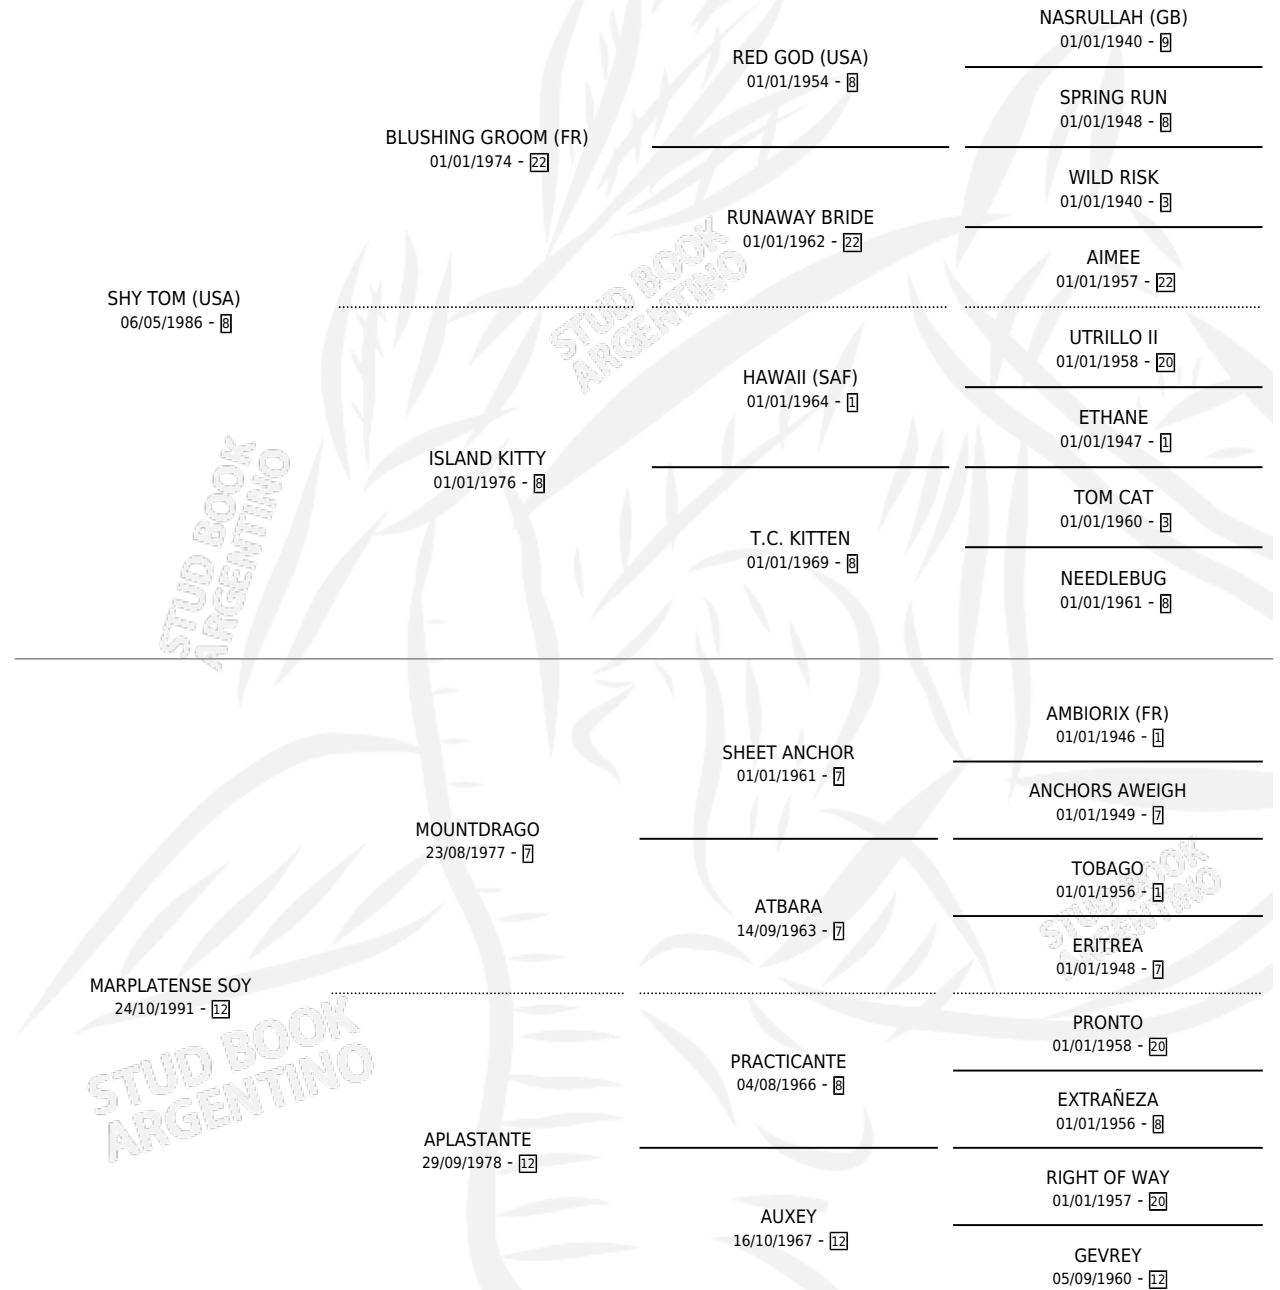

MARCADO TOM

por **SHY TOM (USA)** y **MARPLATENSE SOY** por **MOUNTDRAGO**

Argentina · Macho · Zaino · SP · 01/08/1996
Familia 12-d · Volumen 36

ESTADO

TIPIFICACIÓN SANGUÍNEA	✓
TIPIFICACIÓN POR ADN	X
PASAPORTE	X
IDENTIFICACIÓN POR MICROCHIP	X
REPRODUCTOR	X

Lugar de nacimiento: La Biznaga

Criador: La Biznaga

PEDIGREE

CAMPAÑA

Solo carreras oficiales de Argentina

POR EDAD

EDAD	CC	1°	2°	3°	4°	5°	NP	CLC	CLG	CLCG1	CLGG1	IMPORTE	GANANCIA / CC
3 AÑOS	1	0	0	0	0	0	1	0	0	0	0	\$0	\$0
4 AÑOS	1	0	0	0	0	0	1	0	0	0	0	\$0	\$0
TOTALES	2	0	0	0	0	0	2	0	0	0	0	\$0	\$0
%		0.0%	0.0%	0.0%	0.0%	0.0%	100%	0.0%	0.0%	0.0%	0.0%		