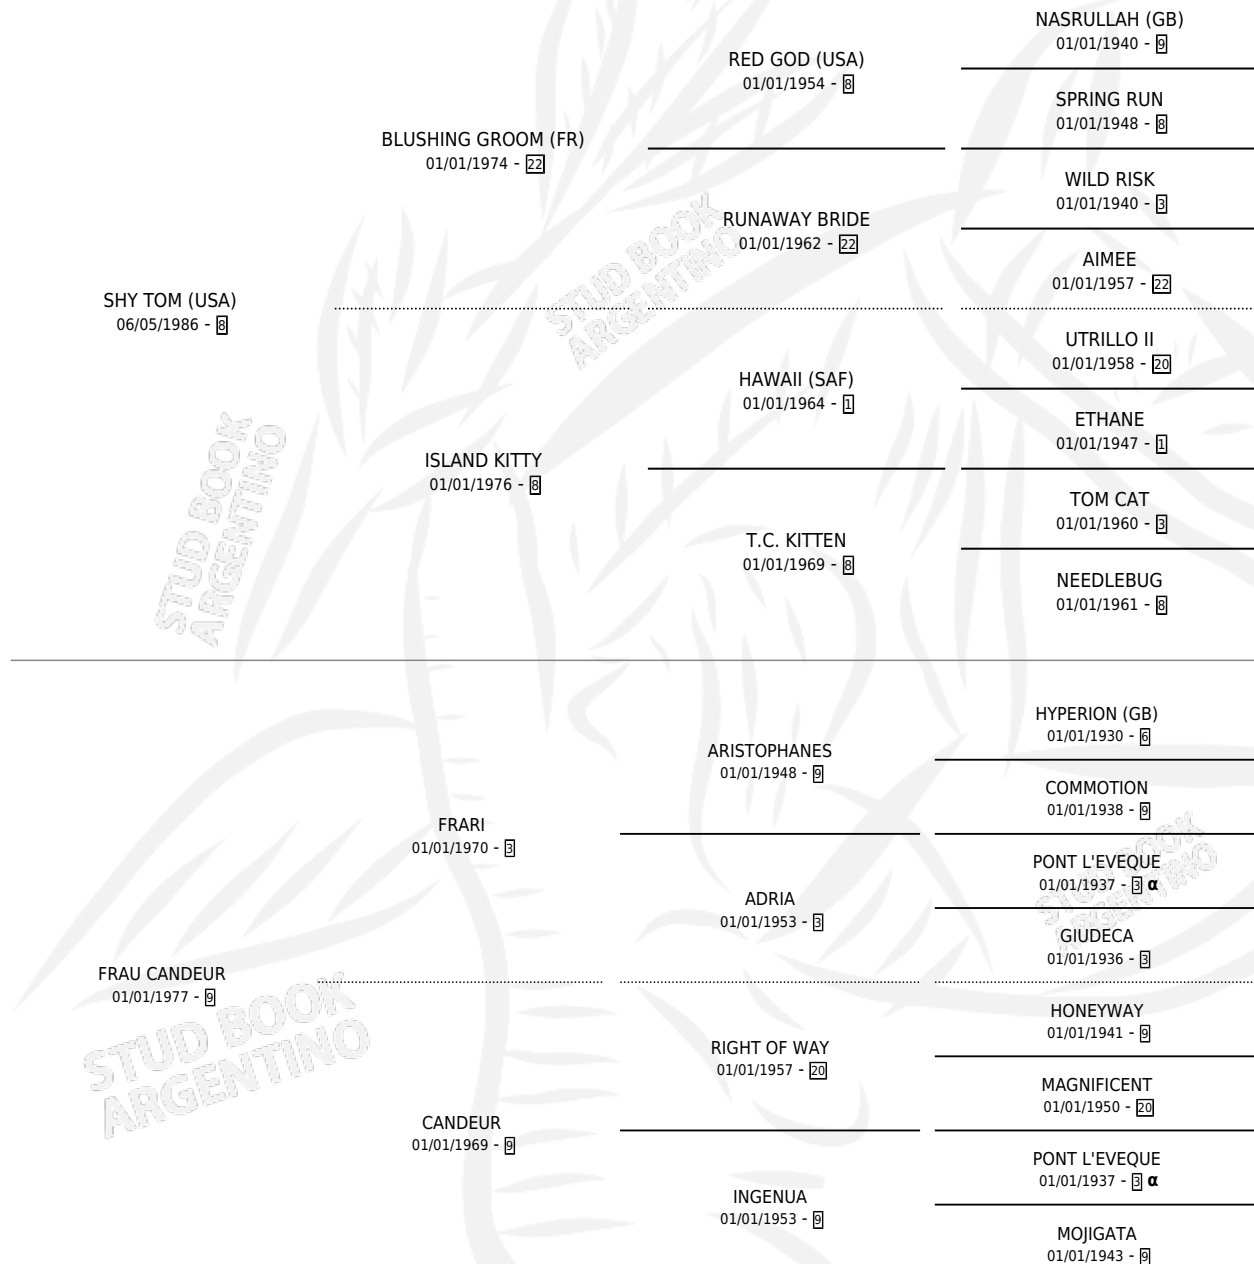

FLIRTEADOR TOM

por SHY TOM (USA) y FRAU CANDEUR por FRARI

Argentina · Macho · Alazan · SP · 04/08/1996
Familia 9-g · Volumen 36

ESTADO

TIPIFICACIÓN SANGUÍNEA	✓
TIPIFICACIÓN POR ADN	X
PASAPORTE	X
IDENTIFICACIÓN POR MICROCHIP	X
REPRODUCTOR	X

Lugar de nacimiento: La Biznaga

Criador: La Biznaga

PEDIGREE

INBREEDING : α

CAMPAÑA

Solo carreras oficiales de Argentina

POR EDAD

EDAD	CC	1°	2°	3°	4°	5°	NP	CLC	CLG	CLCG1	CLGG1	IMPORTE	GANANCIA / CC
3 AÑOS	8	0	1	0	2	2	3	0	0	0	0	\$2,455	\$307
4 AÑOS	6	3	1	1	0	0	1	0	0	0	0	\$14,572	\$2,429
TOTALES	14	3	2	1	2	2	4	0	0	0	0	\$17,027	\$1,216
%		21.4%	14.3%	7.1%	14.3%	14.3%	28.6%	0.0%	0.0%	0.0%	0.0%		

Ganador de 3 carreras en La Plata - \$17,027, a los 4 años.

POR DISTANCIA

HIPODROMO	CC	1°	2°	3°	4°	5°	NP	CLC	CLG	CLCG1	CLGG1	IMPORTE
LA PLATA	6	3	1	1	1	0	0	0	0	0	0	\$14,878
2000 MTS	3	2	0	1	0	0	0	0	0	0	0	\$9,752
2100 MTS	1	0	1	0	0	0	0	0	0	0	0	\$920
1600 MTS	2	1	0	0	1	0	0	0	0	0	0	\$4,206
SAN ISIDRO	8	0	1	0	1	2	4	0	0	0	0	\$2,149
1800 MTS	1	0	0	0	0	0	1	0	0	0	0	\$0
1400 MTS	4	0	0	0	1	2	1	0	0	0	0	\$565
1600 MTS	3	0	1	0	0	0	2	0	0	0	0	\$1,584