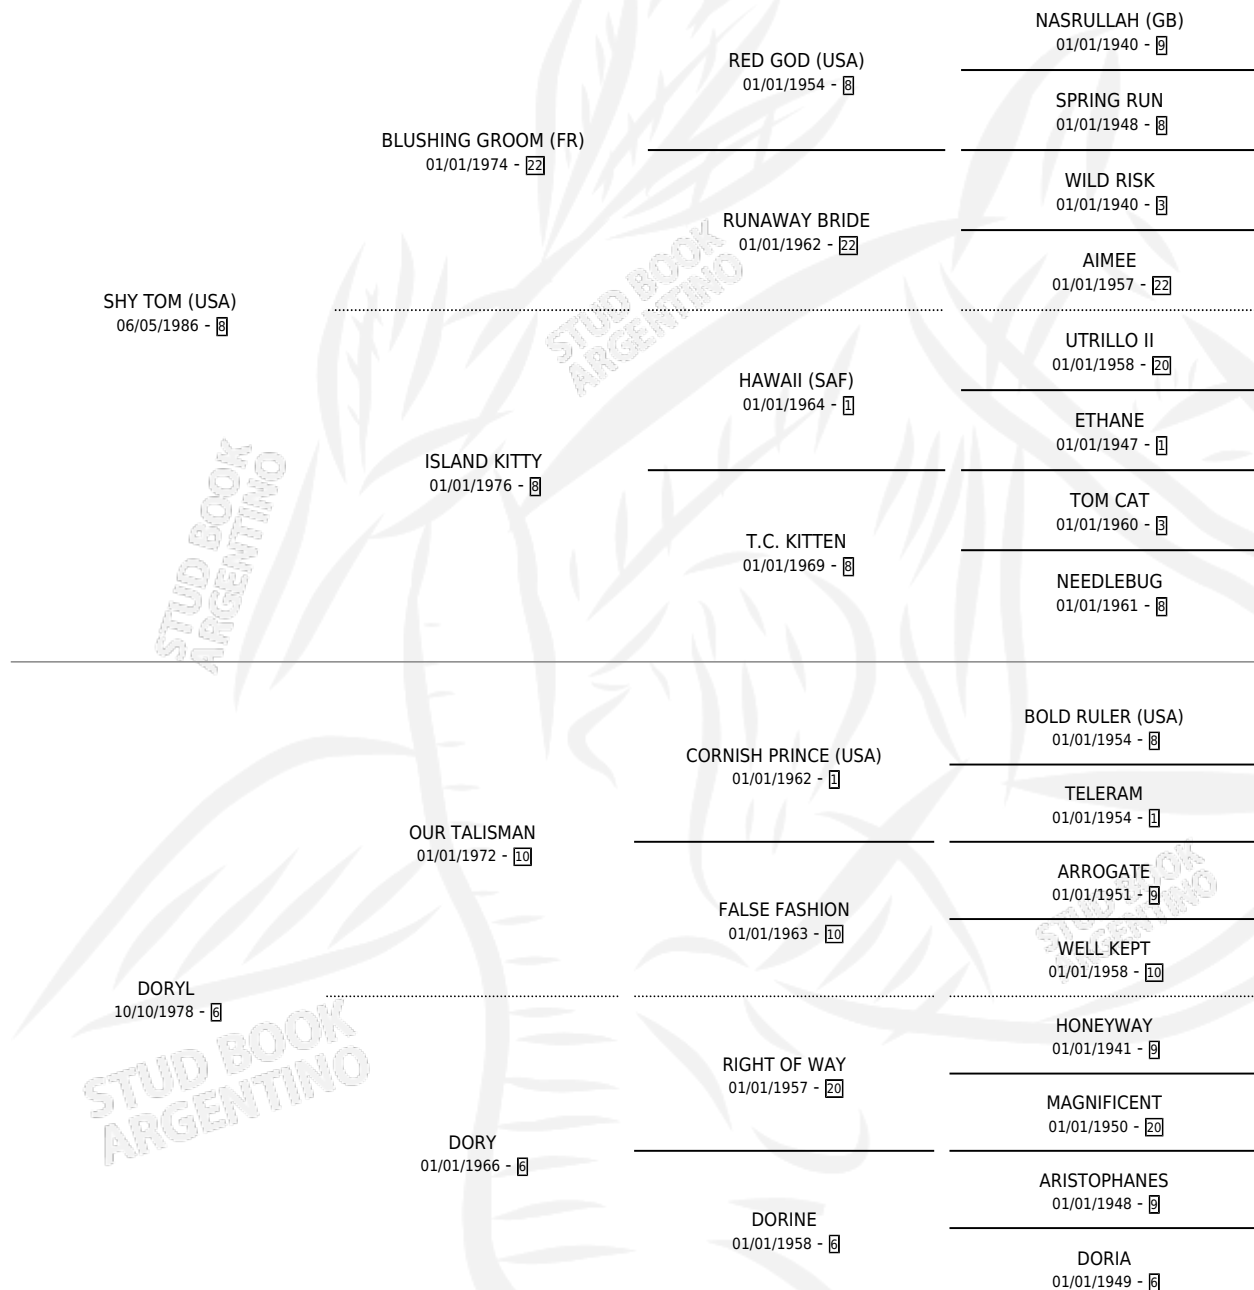

DONATO TOM

por SHY TOM (USA) y DORYL por OUR TALISMAN

Argentina · Macho · Alazan · SP · 25/07/1996
Familia 6-a · Volumen 36

ESTADO

TIPIFICACIÓN SANGUÍNEA	✓
TIPIFICACIÓN POR ADN	X
PASAPORTE	X
IDENTIFICACIÓN POR MICROCHIP	X
REPRODUCTOR	X

Lugar de nacimiento: La Biznaga

Criador: La Biznaga

PEDIGREE

EXPORTACIÓN / IMPORTACIÓN

FECHA	MOVIMIENTO	PAÍS
27/10/2000	EXPORTADO	ARABIA SAUDITA

~

CAMPAÑA

Solo carreras oficiales de Argentina