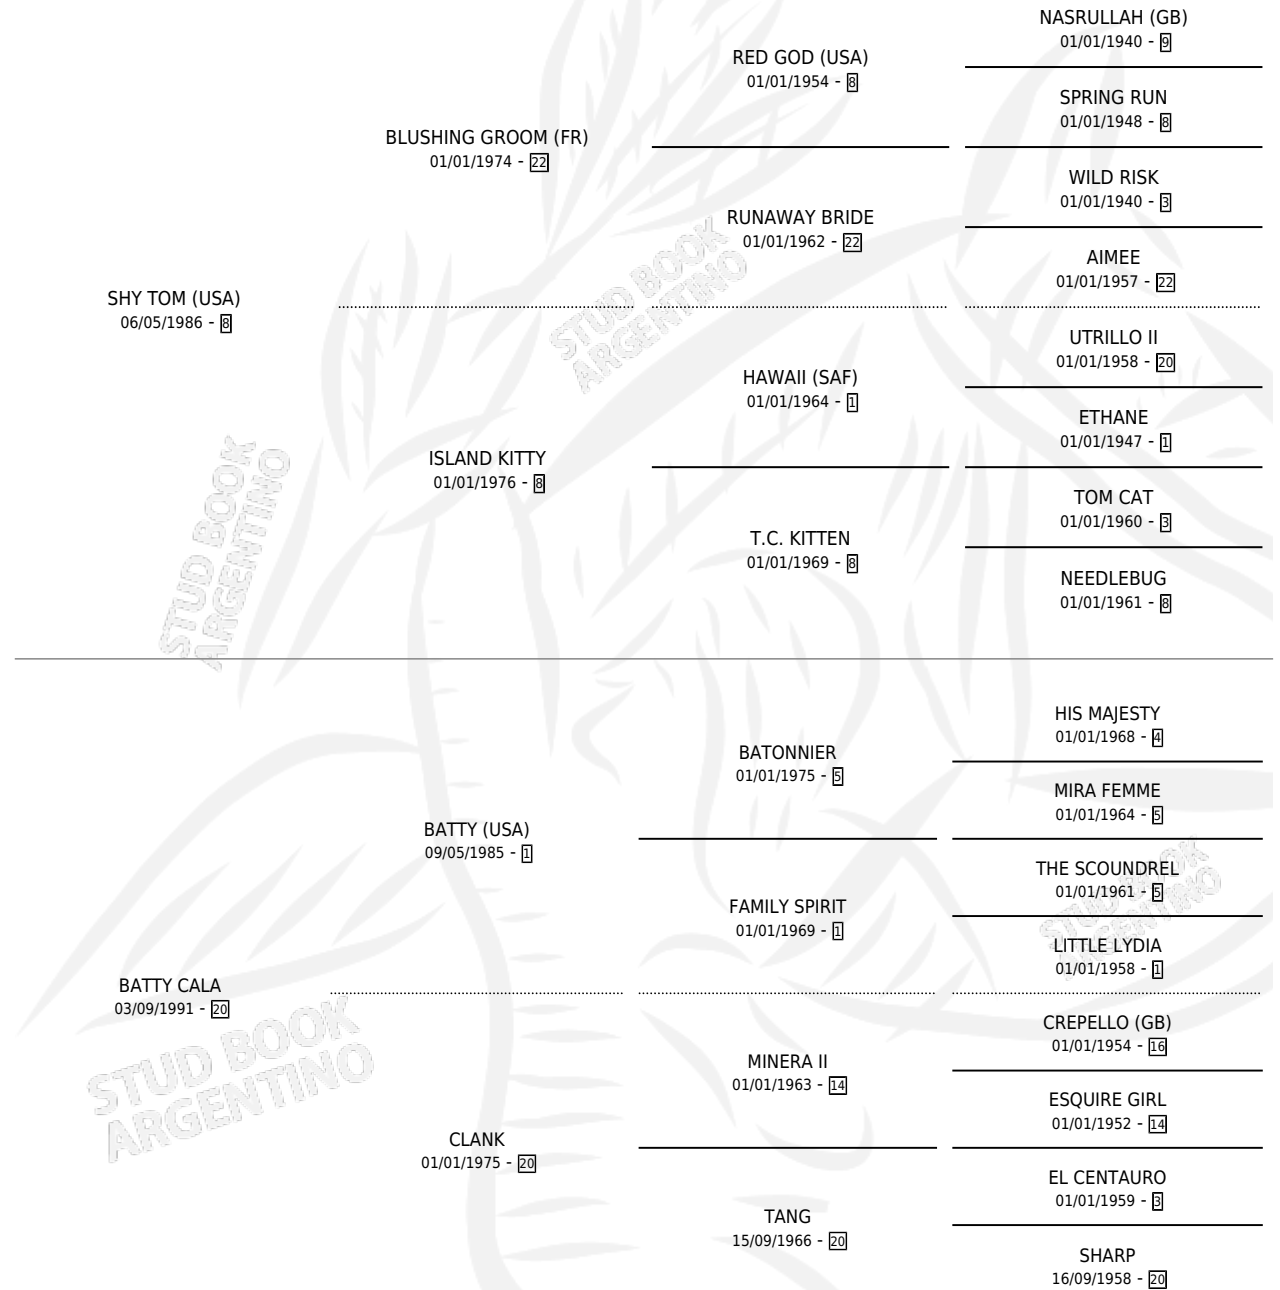

SHY BANCADORA

por SHY TOM (USA) y BATTY CALA por BATTY (USA)

Argentina · Hembra · Alazan · SP · 27/07/1996
Familia 20-a · Volumen 36

ESTADO

TIPIFICACIÓN SANGUÍNEA	X
TIPIFICACIÓN POR ADN	X
PASAPORTE	X
IDENTIFICACIÓN POR MICROCHIP	X
REPRODUCTOR	X

Lugar de nacimiento: La Biznaga

Criador: La Biznaga

PEDIGREE

SHY BANCADORA

Datos oficiales del Stud Book Argentino

Documento generado el 11/05/2026

studbook.org.ar