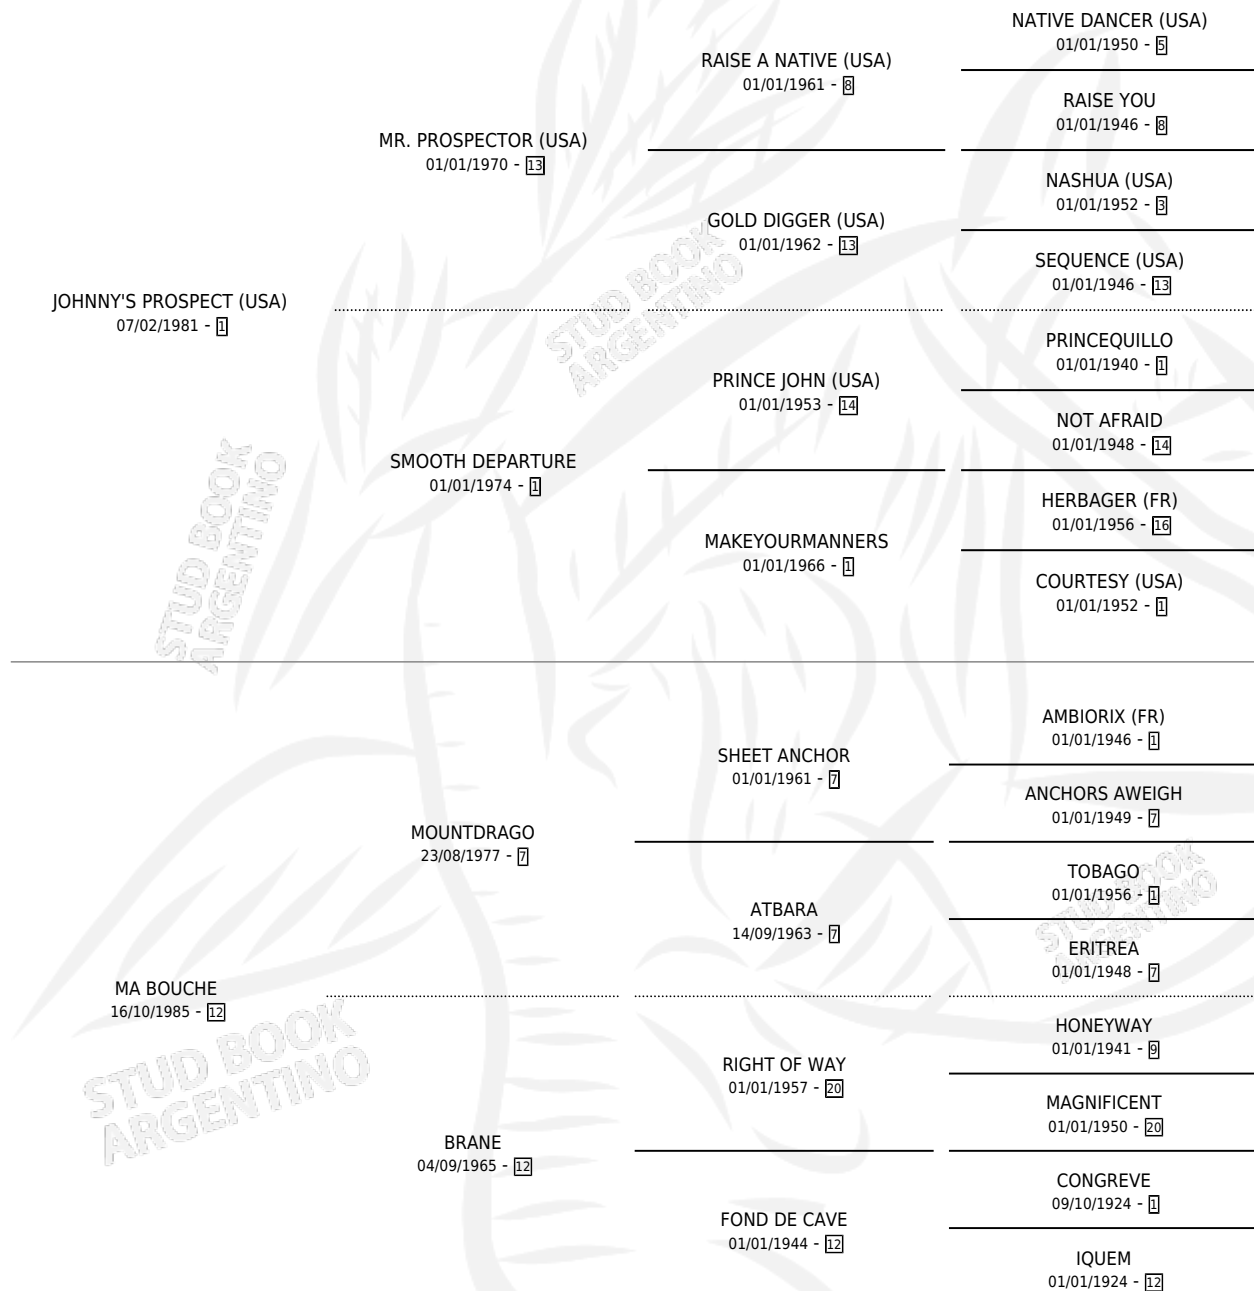

MARABUNTA JOH

por JOHNNY'S PROSPECT (USA) y MA BOUCHE por MOUNTDRAGO

Argentina · Hembra · Zaino · SP · 30/07/1996
Familia 12-d · Volumen 36

ESTADO

TIPIFICACIÓN SANGUÍNEA	✓
TIPIFICACIÓN POR ADN	✓
PASAPORTE	X
IDENTIFICACIÓN POR MICROCHIP	X
REPRODUCTOR	✓

Lugar de nacimiento: La Biznaga
Criador: La Biznaga

~

HIJOS

	MACHOS	HEMBRAS
9 NACIERON	5	4
4 CORRIERON	1	3
1 GANARON	1	0
0 GANADORES CL	0 GANADORES GR	0 GANADORES G1

PEDIGREE

S

cimientos 9 / Efectividad 56.25%

PADRILLO	PRODUCTO	CRIADOR	1ER SERVICIO	ÚLTIMO SERVICIO
MINERAL HONOUR	Ø		05/12/2015	07/12/2015
MARABUNTA JOH				
PRINCIPE ROYAL	Ø		02/12/2014	04/12/2014
PRINCIPE ROYAL	Ø		11/12/2013	13/12/2013
PRINCIPE ROYAL	PRINCIPE JOH (M Z, 26/11/2013)	BARBALACE GABRIELA MARGARITA	17/12/2012	19/12/2012
ELEGANTE FITZ	Ø		14/11/2011	14/11/2011
SPAZIO	EL HORMIGA (M Z, 26/10/2011)	TORINO JUAN MARIA	05/11/2010	05/11/2010
CALITO	JOHNNY CALITO (M Z, 01/11/2010)	TORINO JUAN MARIA	07/11/2009	07/11/2009
MATTHIS	Ø		07/11/2008	07/11/2008
SPAZIO	LA MAROMA (H Z, 05/07/2008)	TORINO JUAN MARIA	07/08/2007	07/08/2007
SPAZIO	DON ISIDORO (M Z, 11/10/2006)	TORINO JUAN MARIA	14/10/2005	16/10/2005
SPAZIO	GORITO (M Z, 02/10/2005) •MURIÓ EL 25/10/2006•	TORINO JUAN MARIA	05/10/2004	05/10/2004
SPAZIO	Ø		24/11/2003	24/11/2003
SPAZIO	MISS CARUCHA (H Z, 10/11/2003)	TORINO JUAN MARIA	21/11/2002	21/11/2002
SPAZIO	Ø		17/08/2001	30/11/2001
FADEYEV (USA)	LA RUMBEADA (H Z, 30/07/2001) •MURIÓ EL 08/01/2002•	TORINO JUAN MARIA	28/08/2000	28/08/2000
SHY TOM (USA)	SHY MARAÑA (H Z, 29/07/2000)	LA BIZNAGA	28/08/1999	28/08/1999