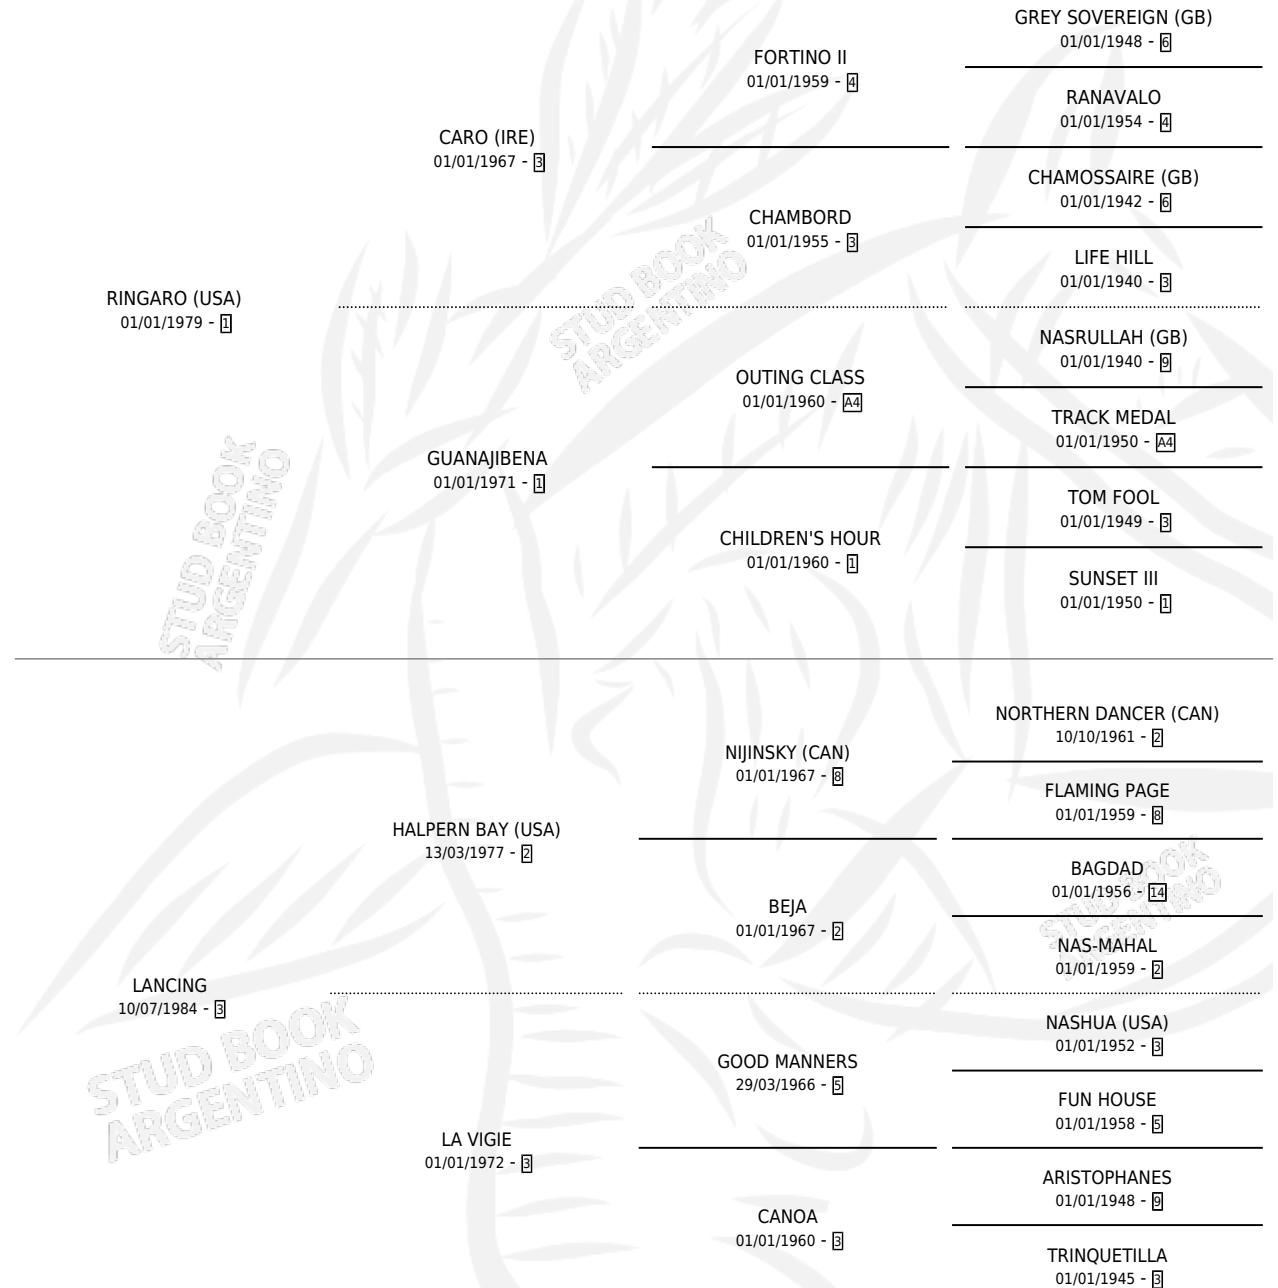

MISUTIN

por RINGARO (USA) y LANCING por HALPERN BAY (USA)

Argentina · Macho · Zaino · SP · 09/08/1996
Familia 3-b · Volumen 36

ESTADO

TIPIFICACIÓN SANGUÍNEA	✓
TIPIFICACIÓN POR ADN	X
PASAPORTE	X
IDENTIFICACIÓN POR MICROCHIP	X
REPRODUCTOR	X

Lugar de nacimiento: Don Arcangel

Criador: Don Arcangel

PEDIGREE

CAMPAÑA

Solo carreras oficiales de Argentina

POR EDAD

EDAD	CC	1°	2°	3°	4°	5°	NP	CLC	CLG	CLCG1	CLGG1	IMPORTE	GANANCIA / CC
5 AÑOS	2	0	0	0	0	0	2	0	0	0	0	\$0	\$0
TOTALES	2	0	0	0	0	0	2	0	0	0	0	\$0	\$0
%		0.0%	0.0%	0.0%	0.0%	0.0%	100%	0.0%	0.0%	0.0%	0.0%		

CARRERAS

FECHA	E	HIP. N°	O	DIST.	PREMIO	CAT.	PISTA	JOCKEY	CABALLERIZA CUIDADOR	POS.	IMPORTE	PAGO	
13/10/2001	5	SIS	13	10	1200	PAN DE LUJO 1988	ALW	CESPED	DUARTE AGUSTIN RUBEN	ETOILE ANGULO LUCIANO L.	7	\$0	14.50
19/09/2001	5	SIS	6	5	1200	LA BLUE JEANS 1990	ALW	ARENA	DUARTE AGUSTIN RUBEN	ETOILE ANGULO LUCIANO L.	6	\$0	45.05