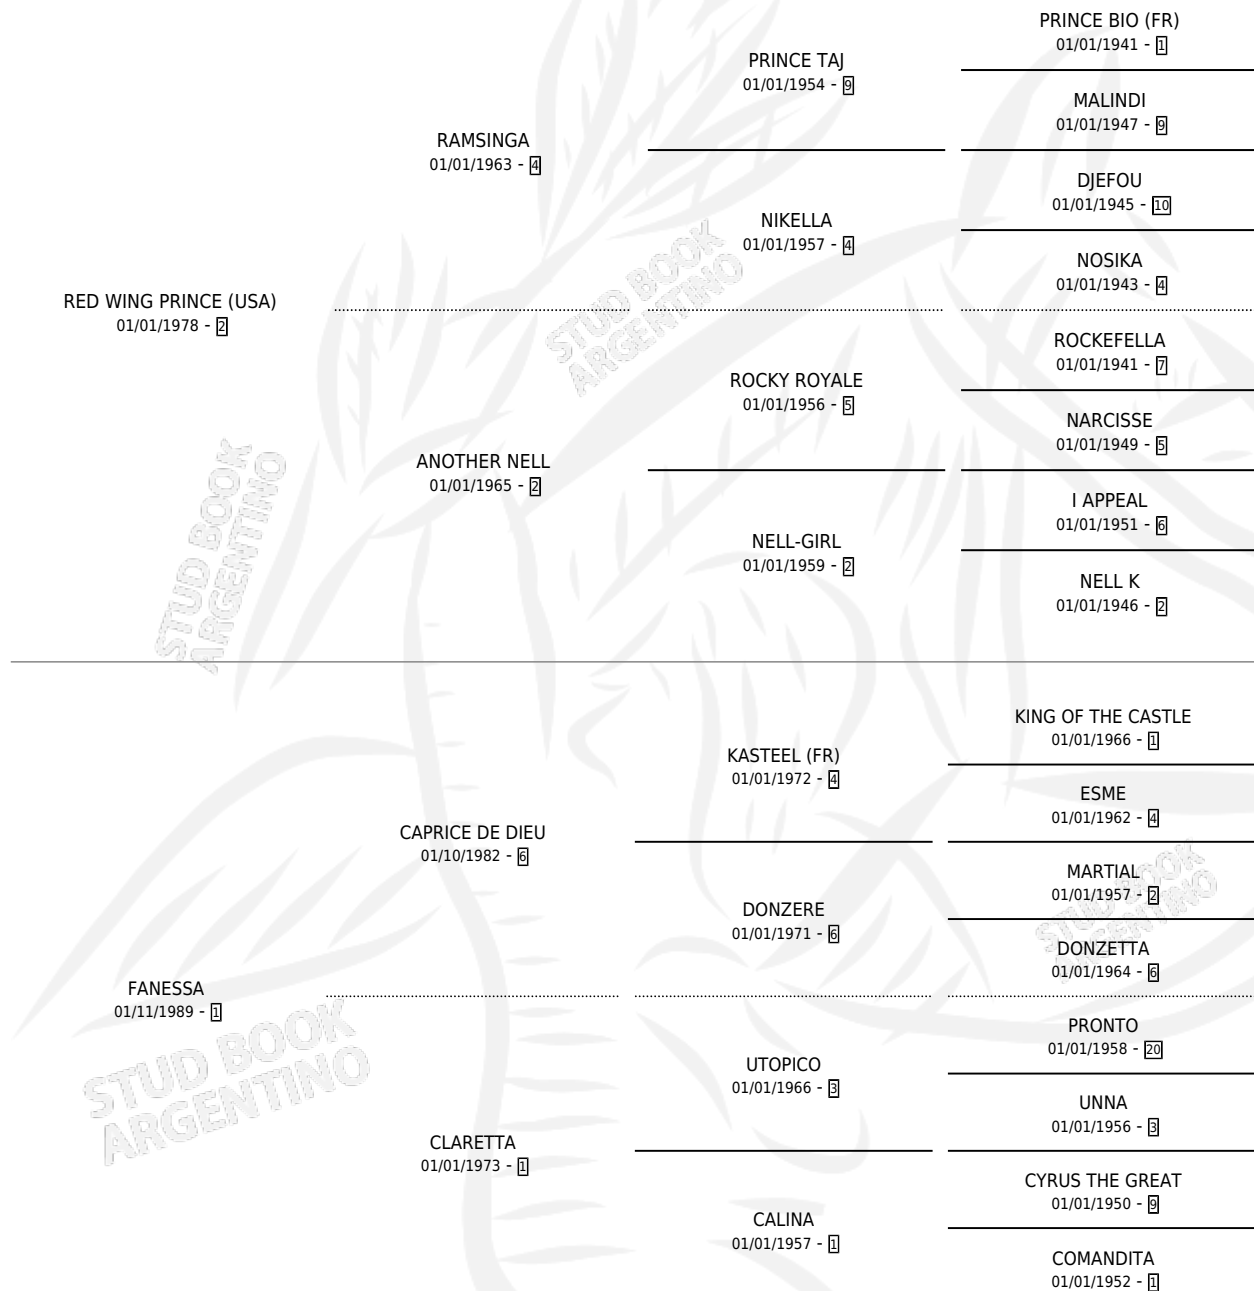

MY PRINCE

por **RED WING PRINCE (USA)** y **FANESSA** por **CAPRICE DE DIEU**

Argentina · Macho · Zaino Doradillo · SP · 16/07/1996
Familia 1-j · Volumen 36

ESTADO

TIPIFICACIÓN SANGUÍNEA	✓
TIPIFICACIÓN POR ADN	X
PASAPORTE	X
IDENTIFICACIÓN POR MICROCHIP	X
REPRODUCTOR	X

Lugar de nacimiento: Panamericano

Criador: Sin dato

PEDIGREE

CAMPAÑA

Solo carreras oficiales de Argentina

POR EDAD

EDAD	CC	1°	2°	3°	4°	5°	NP	CLC	CLG	CLCG1	CLGG1	IMPORTE	GANANCIA / CC
6 AÑOS	6	0	0	2	0	0	4	0	0	0	0	\$836	\$139
7 AÑOS	1	0	0	0	0	0	1	0	0	0	0	\$0	\$0
TOTALES	7	0	0	2	0	0	5	0	0	0	0	\$836	\$119
%		0.0%	0.0%	28.6%	0.0%	0.0%	71.4%	0.0%	0.0%	0.0%	0.0%		