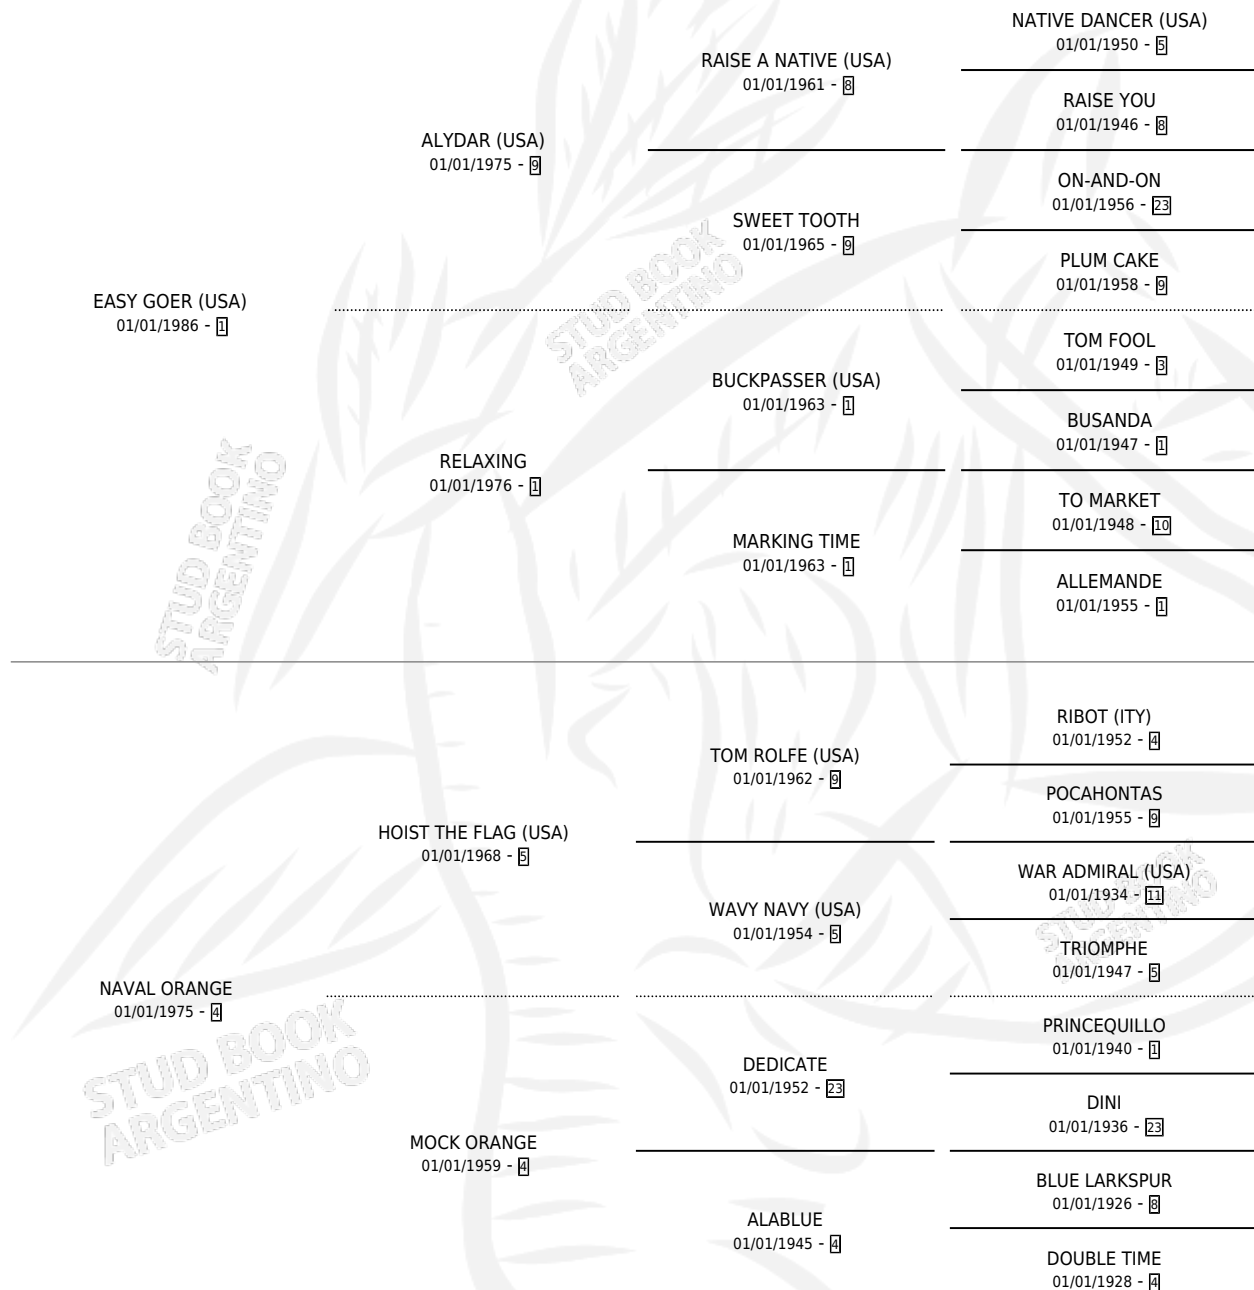

NOT TOO EASY (USA)

por **EASY GOER (USA)** y **NAVAL ORANGE** por **HOIST THE FLAG (USA)**

Estados Unidos · Macho · Zaino · SP · 02/03/1993
Familia 4-m · Volumen web

ESTADO

TIPIFICACIÓN SANGUÍNEA	✓
TIPIFICACIÓN POR ADN	✓
PASAPORTE	X
IDENTIFICACIÓN POR MICROCHIP	X
REPRODUCTOR	✓

Lugar de nacimiento: Estados Unidos

Criador: Extranjero

~

HIJOS

	MACHOS	HEMBRAS
65 NACIERON	38	27
43 CORRIERON	29	14
18 GANARON	12	6

0	0	0
GANADORES CL	GANADORES GR	GANADORES G1

PEDIGREE

EXPORTACIÓN / IMPORTACIÓN

FECHA	MOVIMIENTO	PAÍS
20/08/1996	IMPORTADO	ESTADOS UNIDOS

~

CAMPAÑA

Solo carreras oficiales de Argentina

POR EDAD

EDAD	CC	1°	2°	3°	4°	5°	NP	CLC	CLG	CLCG1	CLGG1	IMPORTE	GANANCIA / CC
4 AÑOS	8	1	1	0	0	0	6	0	0	0	0	\$6,100	\$763
TOTALES	8	1	1	0	0	0	6	0	0	0	0	\$6,100	\$763
%		12.5%	12.5%	0.0%	0.0%	0.0%	75.0%	0.0%	0.0%	0.0%	0.0%		